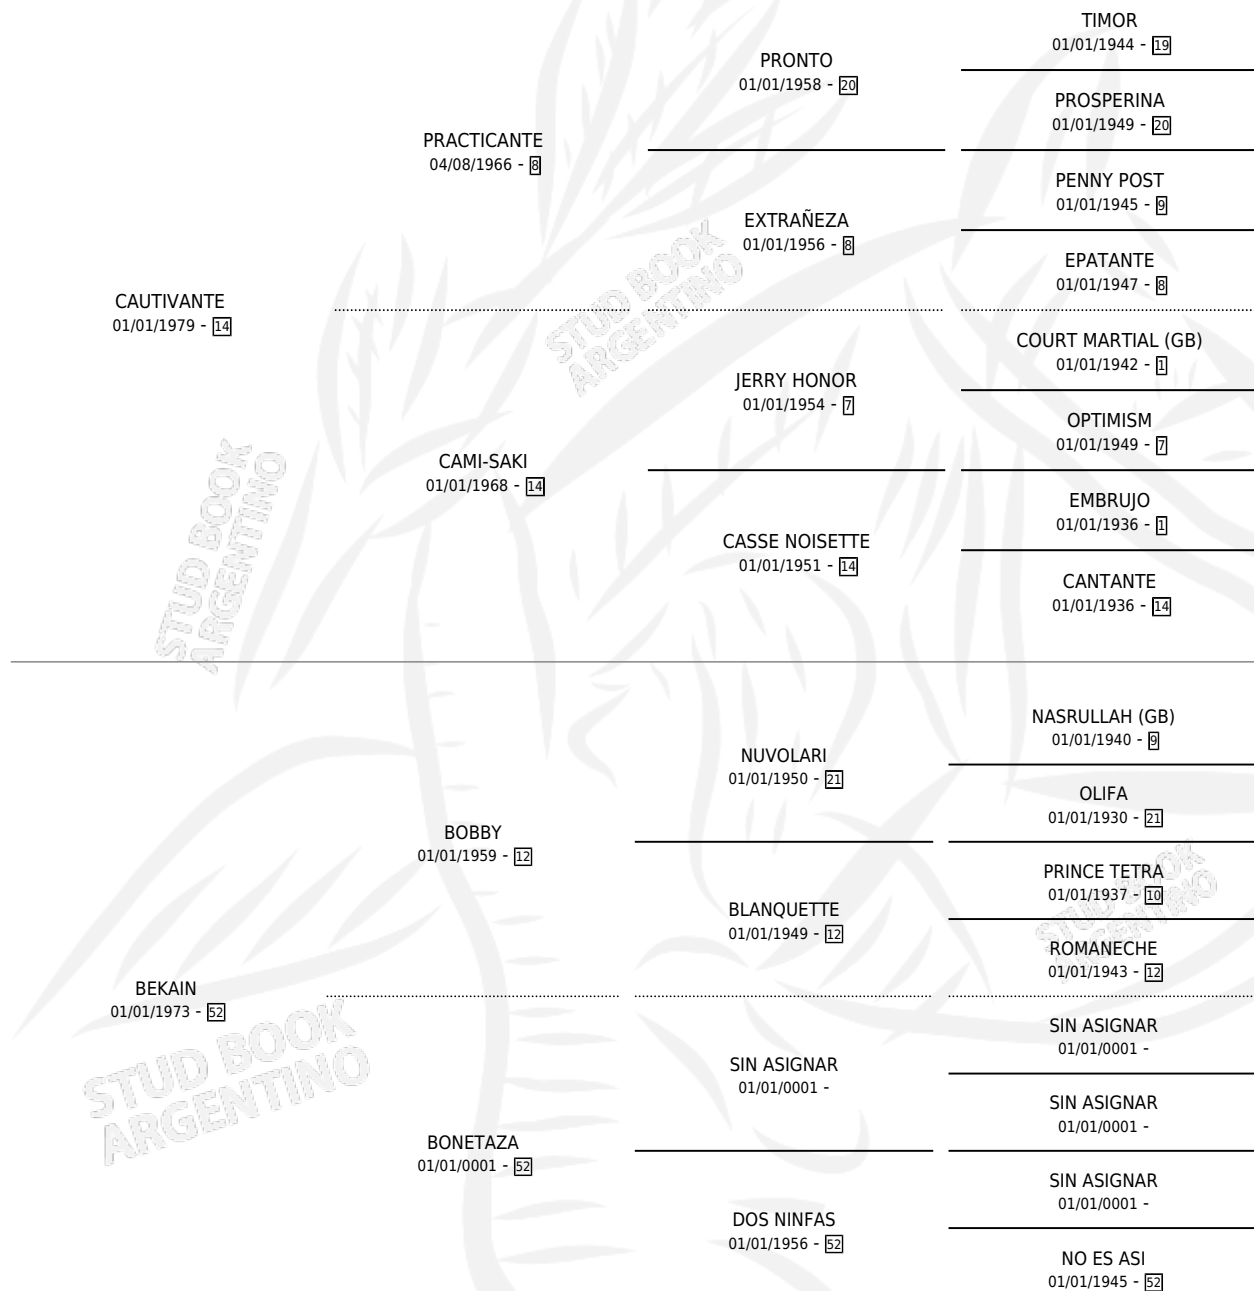

EL CARITO

por CAUTIVANTE y BEKAIN por BOBBY

Argentina · Macho · Zaino · SP · 12/10/1987
Familia 52 · Volumen 33

ESTADO

TIPIFICACIÓN SANGUÍNEA	X
TIPIFICACIÓN POR ADN	X
PASAPORTE	X
IDENTIFICACIÓN POR MICROCHIP	X
REPRODUCTOR	X

Lugar de nacimiento: Colonia Vazquez

Criador: Sin dato

PEDIGREE

EL CARITO

Datos oficiales del Stud Book Argentino

Documento generado el 09/05/2026

studbook.org.ar