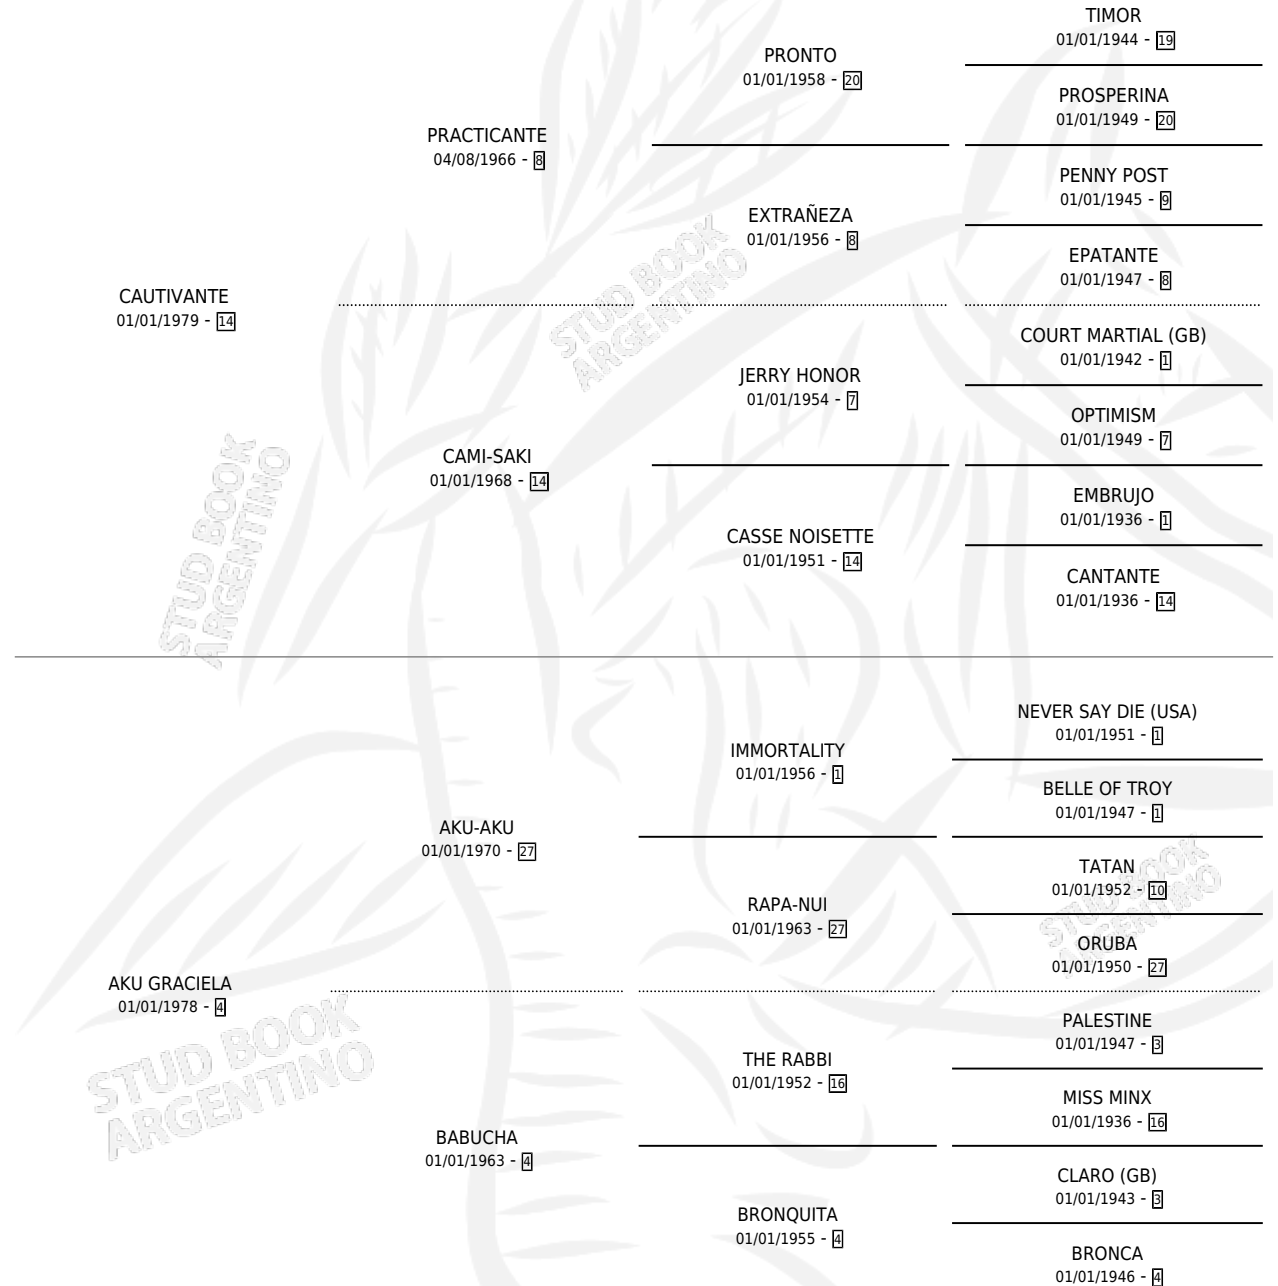

LOREAN

por CAUTIVANTE y AKU GRACIELA por AKU-AKU

Argentina · Hembra · Zaino · SP · 05/10/1987
Familia 4-b · Volumen 33

ESTADO

TIPIFICACIÓN SANGUÍNEA	X
TIPIFICACIÓN POR ADN	X
PASAPORTE	X
IDENTIFICACIÓN POR MICROCHIP	X
REPRODUCTOR	X

Lugar de nacimiento: Rincon de Gomez

Criador: Sin dato

PEDIGREE