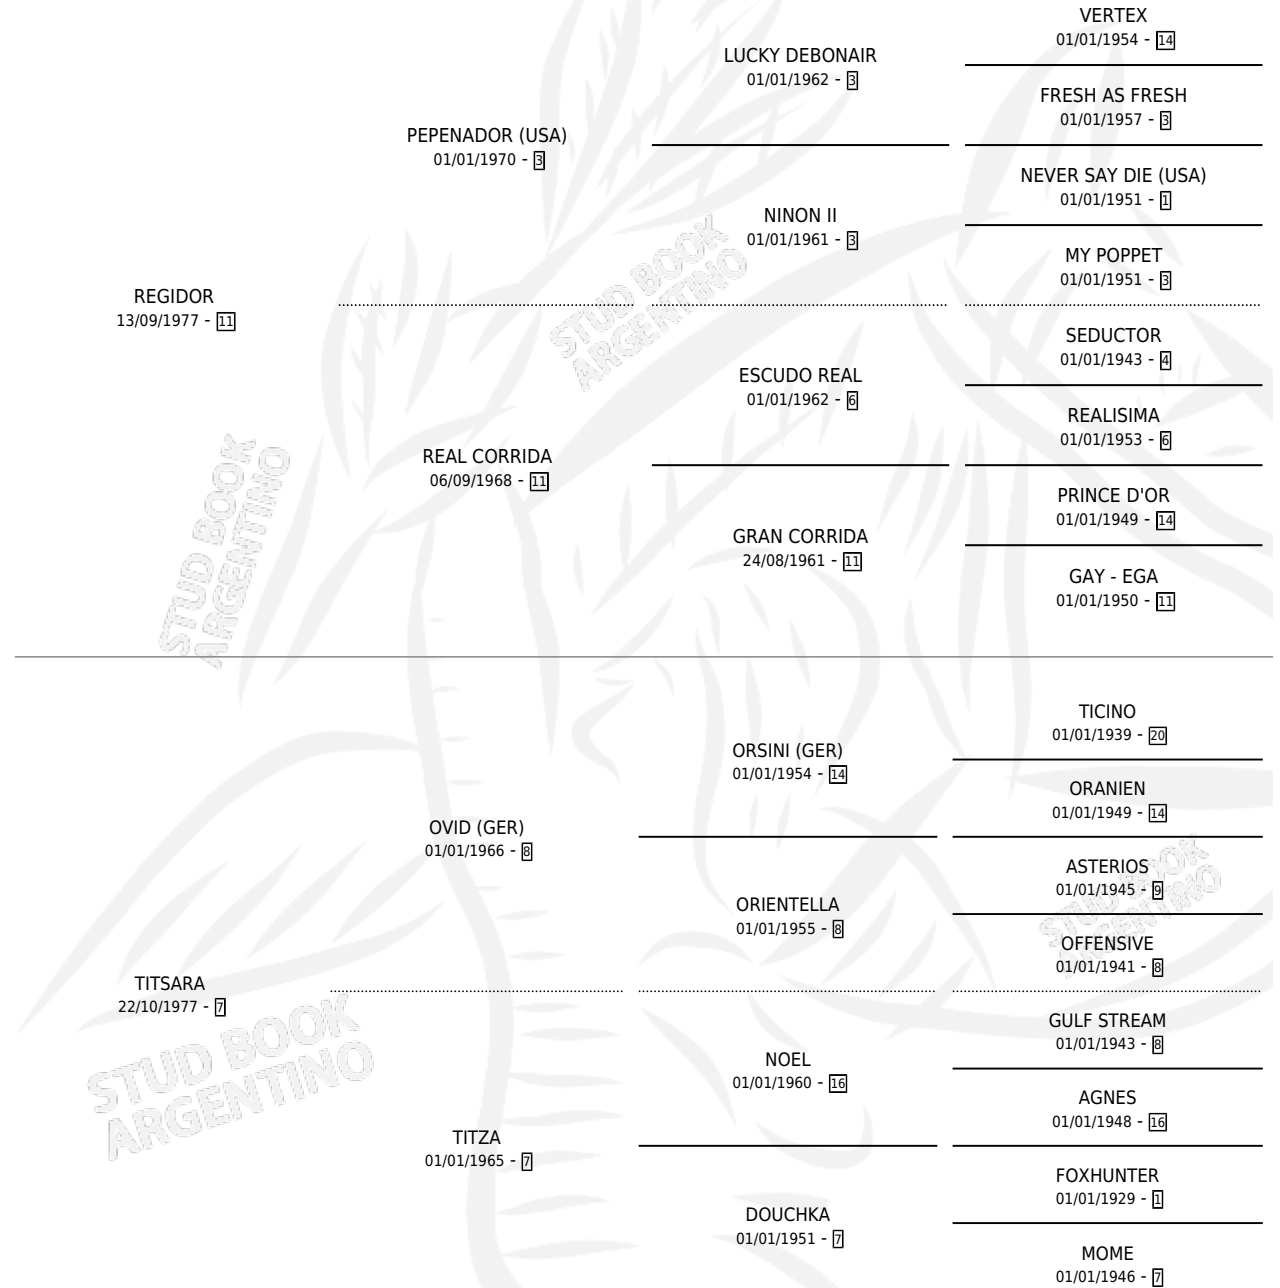

# REGINGLETTE

por REGIDOR y TITSARA por OVID (GER)

Argentina · Macho · Alazan · SP · 16/10/1987  
Familia 7 · Volumen 33

## ESTADO

TIPIFICACIÓN SANGUÍNEA	X
TIPIFICACIÓN POR ADN	X
PASAPORTE	X
IDENTIFICACIÓN POR MICROCHIP	X
REPRODUCTOR	X

**Lugar de nacimiento:** Ancalu

**Criador:** Sin dato

## PEDIGREE