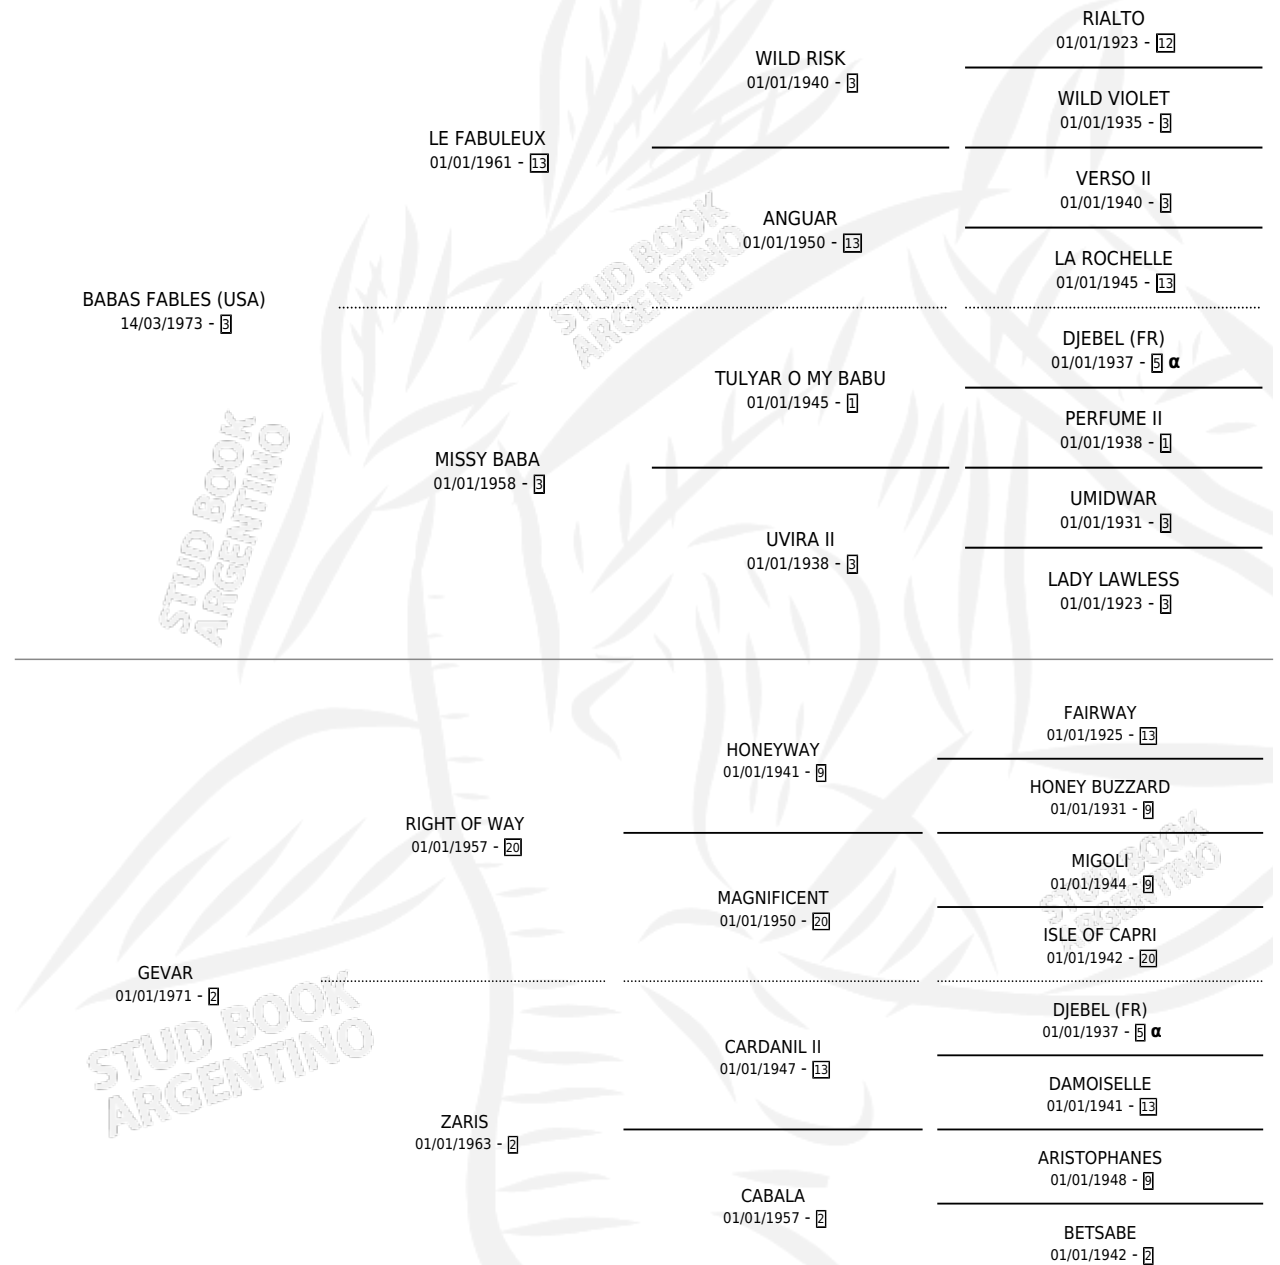

WAY FABLES

por **BABAS FABLES (USA)** y **GEVAR** por **RIGHT OF WAY**

Argentina · Macho · Zaino · SP · 22/10/1987
Familia 2-u · Volumen 33

ESTADO

TIPIFICACIÓN SANGUÍNEA	✓
TIPIFICACIÓN POR ADN	X
PASAPORTE	X
IDENTIFICACIÓN POR MICROCHIP	X
REPRODUCTOR	X

Lugar de nacimiento: Dilu

Criador: Sin dato

PEDIGREE

INBREEDING : α

EXPORTACIÓN / IMPORTACIÓN

FECHA	MOVIMIENTO	PAÍS
01/07/1994	EXPORTADO	PARAGUAY

~

CAMPAÑA

Solo carreras oficiales de Argentina

POR EDAD

EDAD	CC	1°	2°	3°	4°	5°	NP	CLC	CLG	CLCG1	CLGG1	IMPORTE	GANANCIA / CC
5 AÑOS	5	1	1	2	1	0	0	0	0	0	0	\$0	\$0
6 AÑOS	12	2	2	3	1	1	3	1	0	0	0	\$7,575	\$631
TOTALES	17	3	3	5	2	1	3	1	0	0	0	\$7,575	\$446
%		17.6%	17.6%	29.4%	11.8%	5.9%	17.6%	5.9%	0.0%	0.0%	0.0%		

Ganador de 3 carreras en Palermo y La Plata - \$7,575, a los 5 y 6 años.

POR DISTANCIA

HIPODROMO	CC	1°	2°	3°	4°	5°	NP	CLC	CLG	CLCG1	CLGG1	IMPORTE
LA PLATA	9	1	0	4	1	1	2	0	0	0	0	\$4,920
2000 MTS	5	1	0	2	1	1	0	0	0	0	0	\$4,920
2100 MTS	2	0	0	0	0	0	2	0	0	0	0	\$0
1700 MTS	1	0	0	1	0	0	0	0	0	0	0	\$0
1200 MTS	1	0	0	1	0	0	0	0	0	0	0	\$0
SAN ISIDRO	3	0	1	1	0	0	1	0	0	0	0	\$2,655
1800 MTS	3	0	1	1	0	0	1	0	0	0	0	\$2,655
PALERMO	5	2	2	0	1	0	0	0	0	0	0	\$0
2000 MTS	2	1	1	0	0	0	0	0	0	0	0	\$0
1800 MTS	2	0	1	0	1	0	0	0	0	0	0	\$0
1600 MTS	1	1	0	0	0	0	0	0	0	0	0	\$0