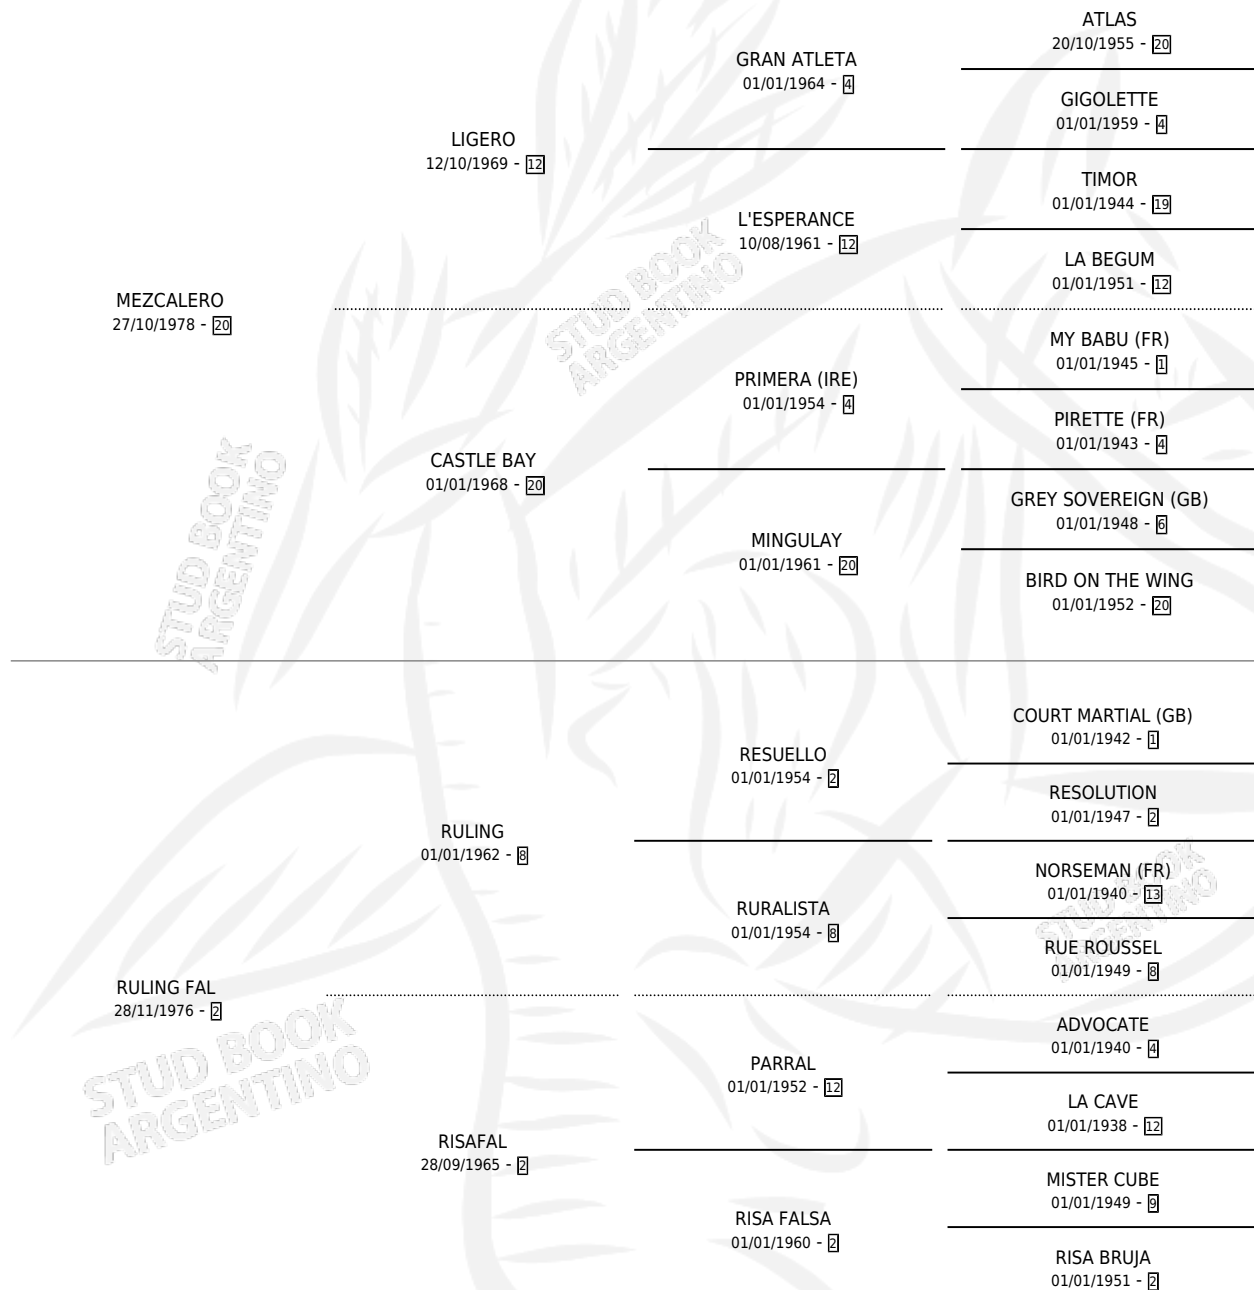

SOY SALVO

por MEZCALERO y RULING FAL por RULING

Argentina · Macho · Tordillo · SP · 08/10/1987
Familia 2-n · Volumen 33

ESTADO

TIPIFICACIÓN SANGUÍNEA	X
TIPIFICACIÓN POR ADN	X
PASAPORTE	X
IDENTIFICACIÓN POR MICROCHIP	X
REPRODUCTOR	X

Lugar de nacimiento: Campo particular

Criador: Rosita

PEDIGREE

CAMPAÑA

Solo carreras oficiales de Argentina

POR EDAD

EDAD	CC	1°	2°	3°	4°	5°	NP	CLC	CLG	CLCG1	CLGG1	IMPORTE	GANANCIA / CC
4 AÑOS	2	0	0	0	0	0	2	0	0	0	0	\$0	\$0
TOTALES	2	0	0	0	0	0	2	0	0	0	0	\$0	\$0
%		0.0%	0.0%	0.0%	0.0%	0.0%	100%	0.0%	0.0%	0.0%	0.0%		