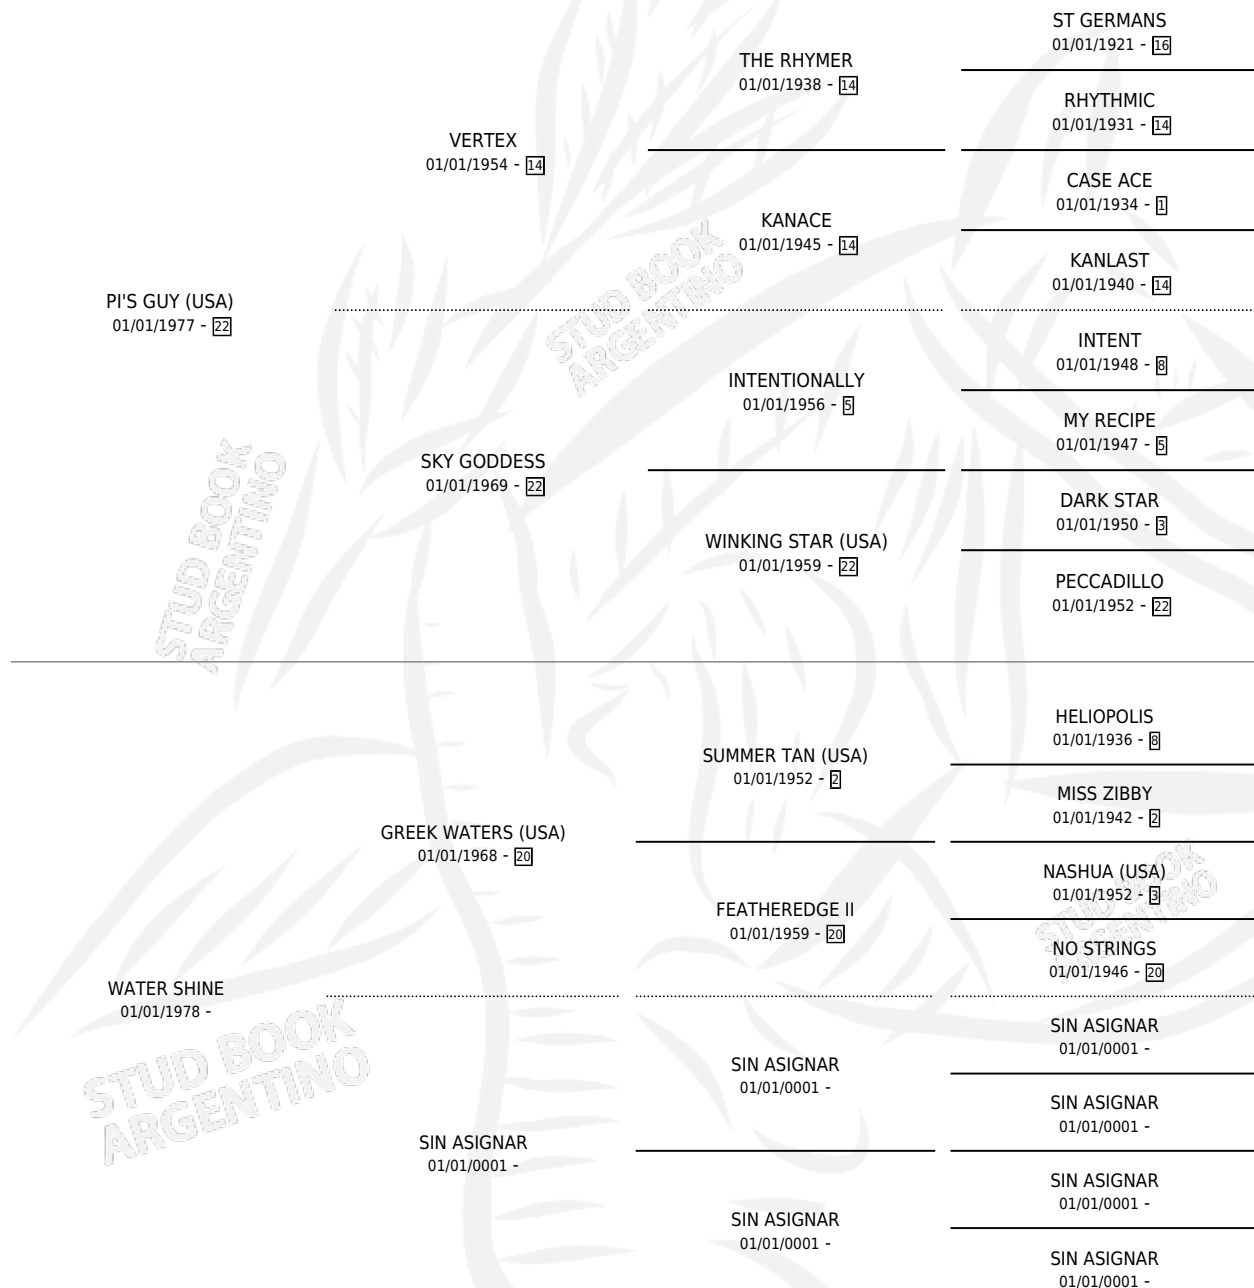

NEZZ

por **PI'S GUY (USA)** y **WATER SHINE** por **GREEK WATERS (USA)**

Argentina · Macho · Alazan · SP · 06/10/1987
Familia · Volumen 33

ESTADO

TIPIFICACIÓN SANGUÍNEA	X
TIPIFICACIÓN POR ADN	X
PASAPORTE	X
IDENTIFICACIÓN POR MICROCHIP	X
REPRODUCTOR	X

Lugar de nacimiento: Campo particular
Criador: El Guardamonte

PEDIGREE

CAMPAÑA

Solo carreras oficiales de Argentina

POR EDAD

EDAD	CC	1°	2°	3°	4°	5°	NP	CLC	CLG	CLCG1	CLGG1	IMPORTE	GANANCIA / CC
4 AÑOS	8	1	3	3	0	0	1	0	0	0	0	\$4,600	\$575
5 AÑOS	8	2	1	1	1	1	2	0	0	0	0	\$0	\$0
TOTALES	16	3	4	4	1	1	3	0	0	0	0	\$4,600	\$288
%		18.8%	25.0%	25.0%	6.3%	6.3%	18.8%	0.0%	0.0%	0.0%	0.0%		