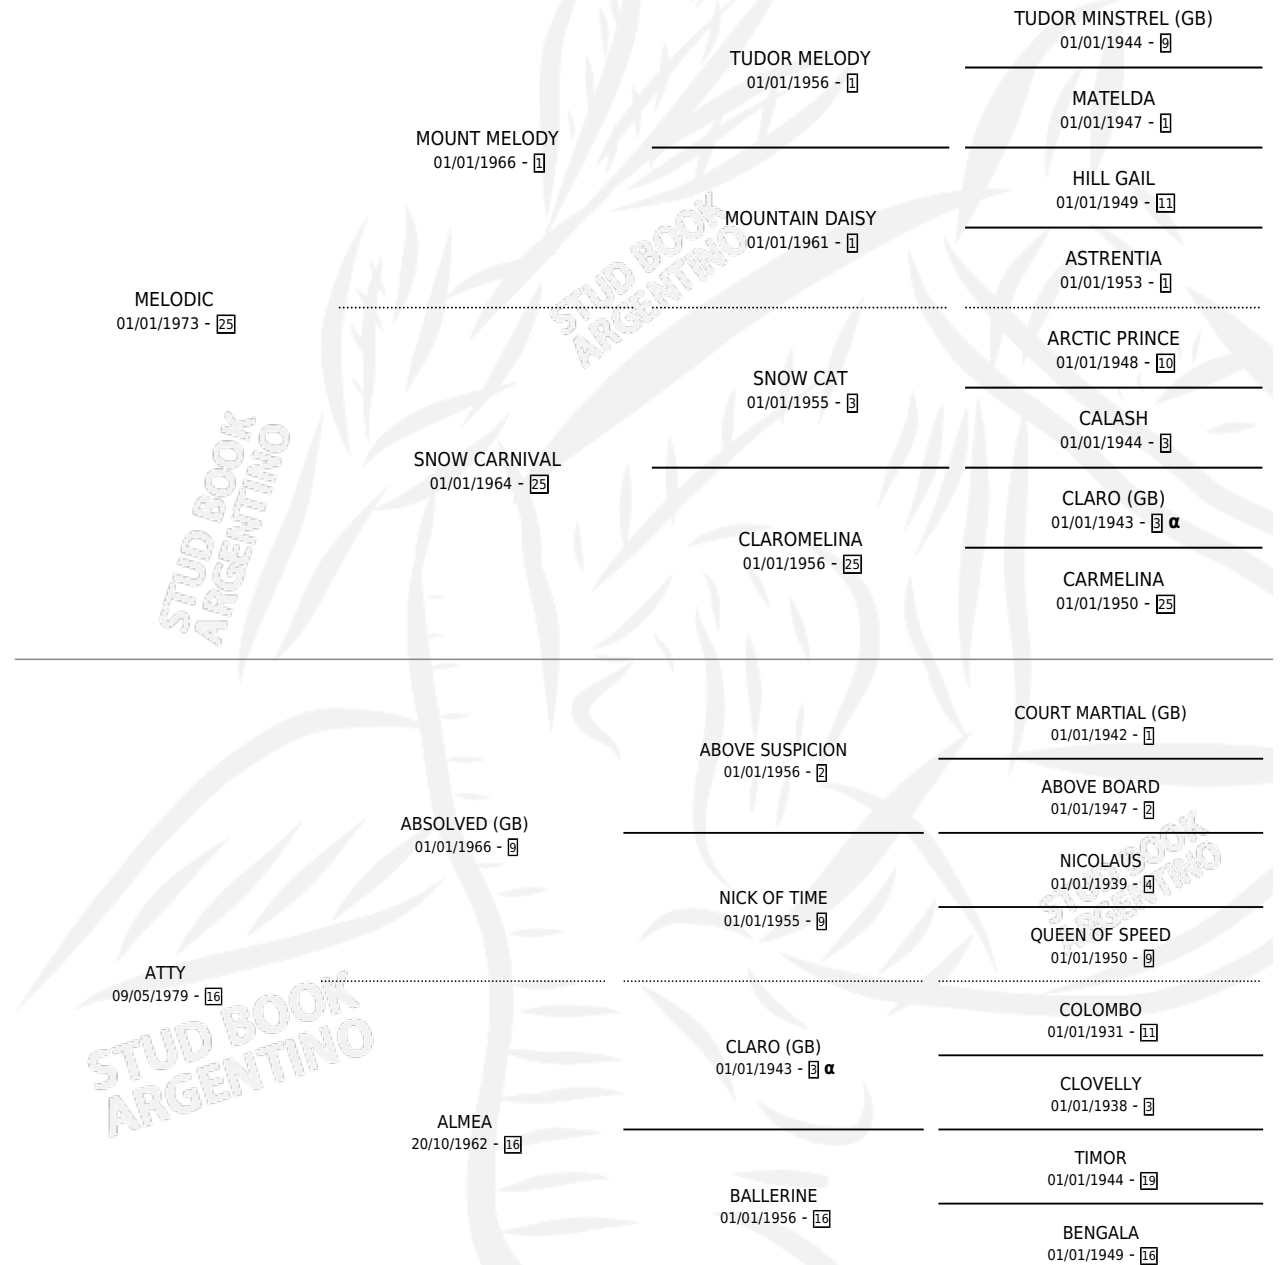

MURDOK

por MELODIC y ATTY por ABSOLVED (GB)

Argentina · Macho · Alazan · SP · 16/09/1987
Familia 16-h · Volumen 33

ESTADO

TIPIFICACIÓN SANGUÍNEA	X
TIPIFICACIÓN POR ADN	X
PASAPORTE	X
IDENTIFICACIÓN POR MICROCHIP	X
REPRODUCTOR	X

Lugar de nacimiento: El Mateo

Criador: El Mateo

PEDIGREE

INBREEDING : α

CAMPAÑA

Solo carreras oficiales de Argentina

POR EDAD

EDAD	CC	1°	2°	3°	4°	5°	NP	CLC	CLG	CLCG1	CLGG1	IMPORTE	GANANCIA / CC
3 AÑOS	3	0	0	0	0	0	3	0	0	0	0	\$0	\$0
5 AÑOS	10	1	1	0	0	1	7	0	0	0	0	\$0	\$0
6 AÑOS	3	0	0	0	0	0	3	0	0	0	0	\$0	\$0
TOTALES	16	1	1	0	0	1	13	0	0	0	0	\$0	\$0
%		6.3%	6.3%	0.0%	0.0%	6.3%	81.3%	0.0%	0.0%	0.0%	0.0%		