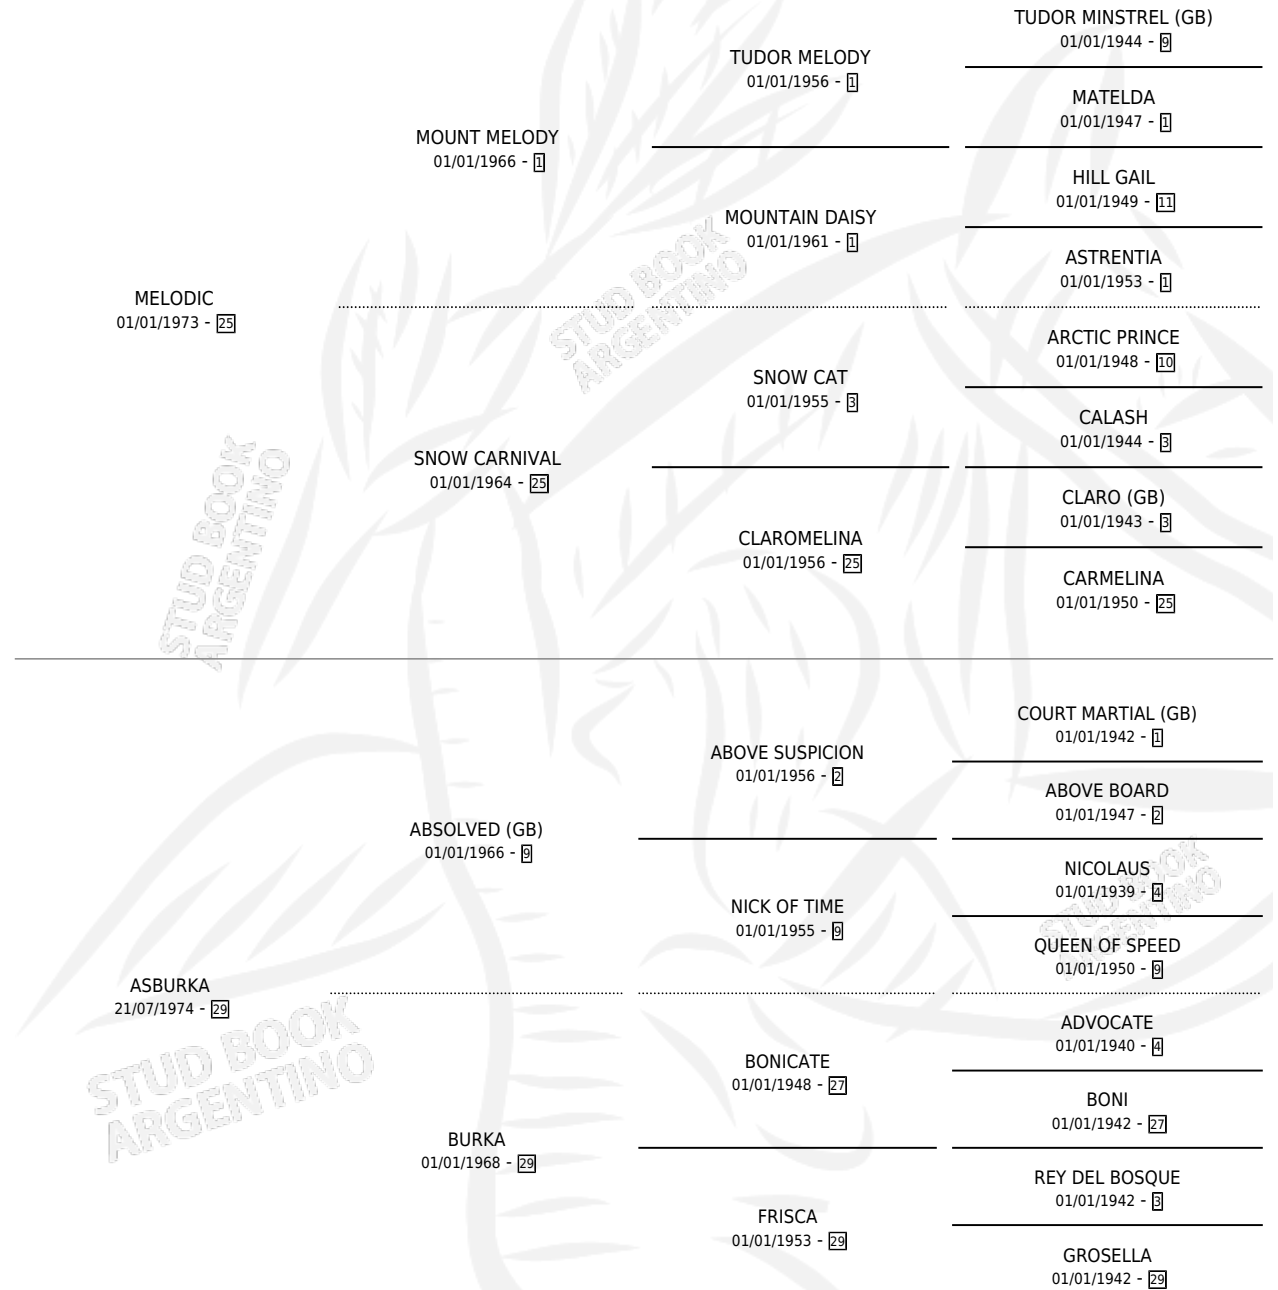

MELIBURKA

por MELODIC y ASBURKA por ABSOLVED (GB)

Argentina · Hembra · Alazan · SP · 11/10/1987
Familia 29 · Volumen 33

ESTADO

TIPIFICACIÓN SANGUÍNEA	X
TIPIFICACIÓN POR ADN	X
PASAPORTE	X
IDENTIFICACIÓN POR MICROCHIP	X
REPRODUCTOR	X

Lugar de nacimiento: El Mateo

Criador: El Mateo

PEDIGREE

MELIBURKA

Datos oficiales del Stud Book Argentino

Documento generado el 02/05/2026

studbook.org.ar