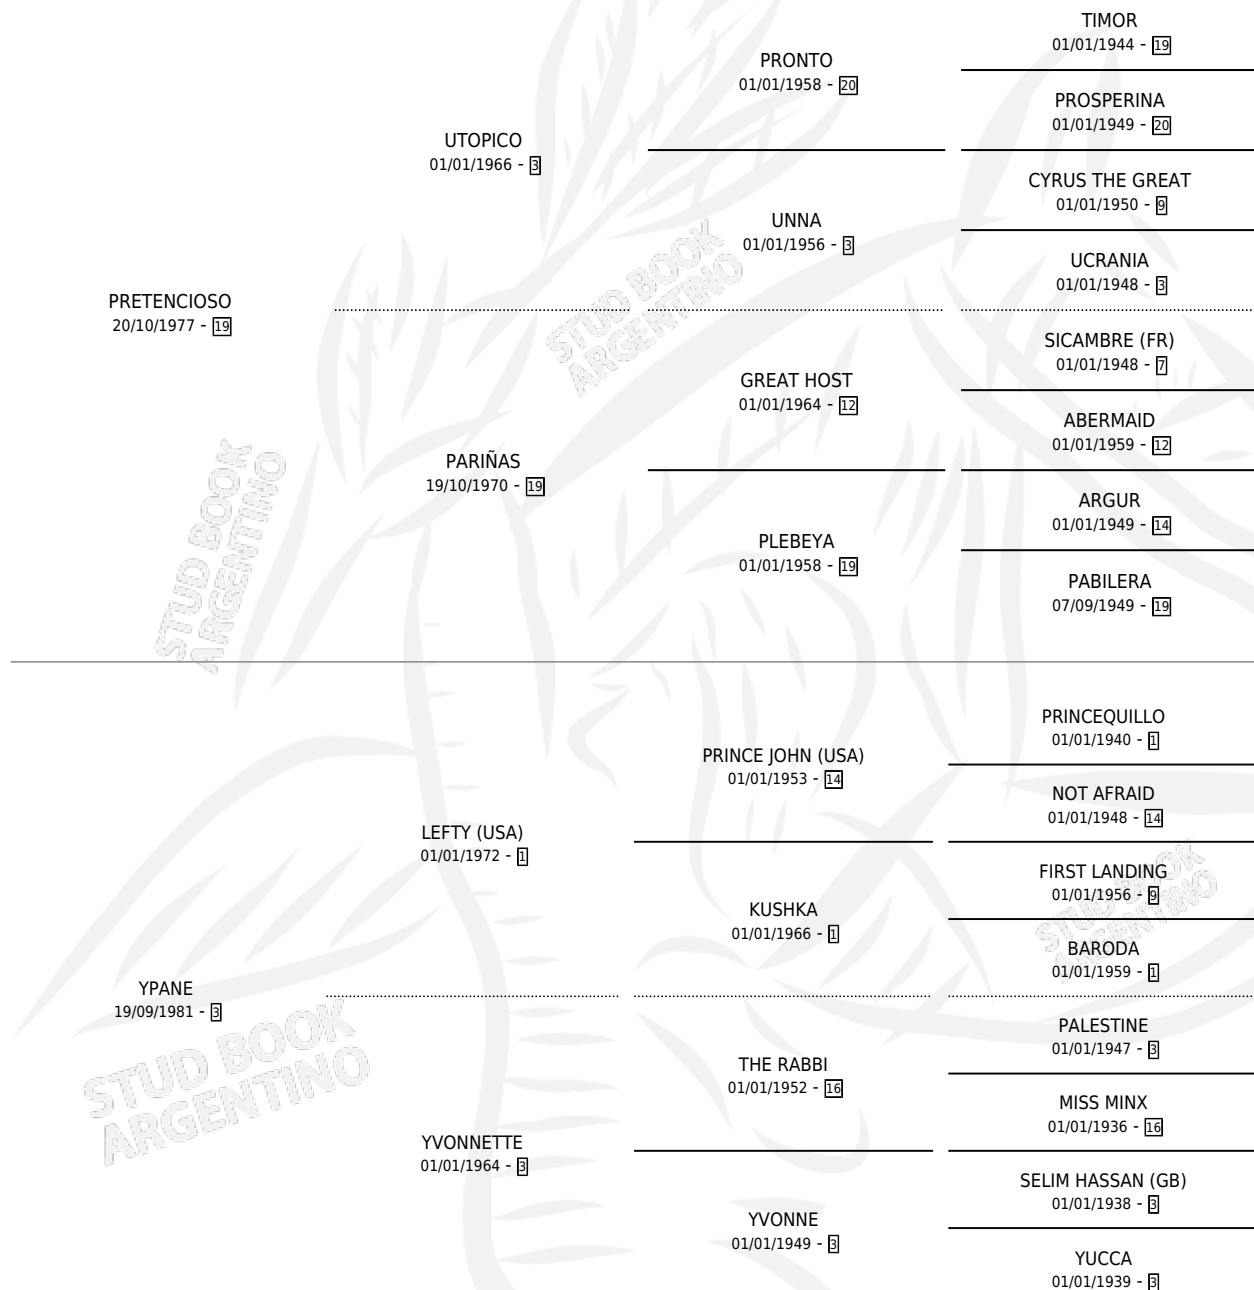

YARIGUA

por **PRETENCIOSO** y **YPANE** por **LEFTY (USA)**

Argentina · Macho · Alazan · SP · 28/09/1987
Familia 3 · Volumen 33

ESTADO

TIPIFICACIÓN SANGUÍNEA	X
TIPIFICACIÓN POR ADN	X
PASAPORTE	X
IDENTIFICACIÓN POR MICROCHIP	X
REPRODUCTOR	X

Lugar de nacimiento: Las Ortigas

Criador: Sin dato

PEDIGREE