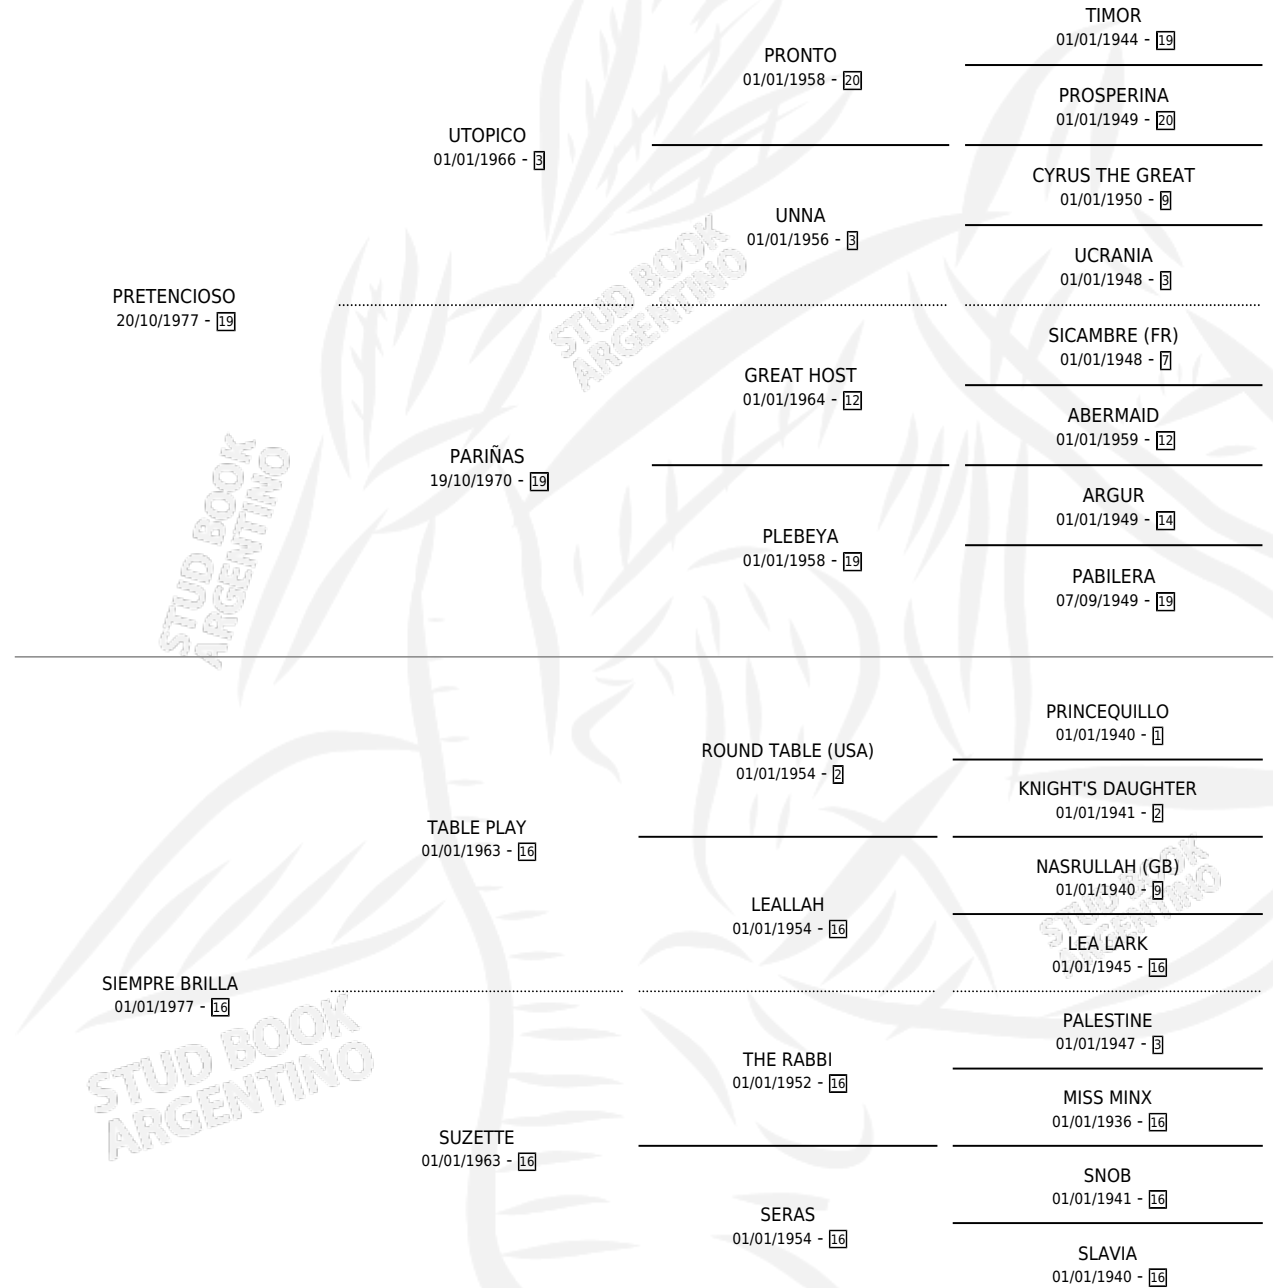

SUPERBE

por PRETENCIOSO y SIEMPRE BRILLA por TABLE PLAY

Argentina · Macho · Zaino · SP · 01/10/1987
Familia 16-e · Volumen 33

ESTADO

TIPIFICACIÓN SANGUÍNEA	X
TIPIFICACIÓN POR ADN	X
PASAPORTE	X
IDENTIFICACIÓN POR MICROCHIP	X
REPRODUCTOR	X

Lugar de nacimiento: Las Ortigas

Criador: Las Ortigas

PEDIGREE

~

CAMPAÑA

Solo carreras oficiales de Argentina

POR EDAD

EDAD	CC	1°	2°	3°	4°	5°	NP	CLC	CLG	CLCG1	CLGG1	IMPORTE	GANANCIA / CC
3 AÑOS	8	0	1	0	2	3	2	0	0	0	0	\$0	\$0
4 AÑOS	1	0	0	0	0	0	1	0	0	0	0	\$0	\$0
5 AÑOS	6	3	0	1	0	0	2	0	0	0	0	\$0	\$0
6 AÑOS	1	0	0	0	0	0	1	0	0	0	0	\$0	\$0
TOTALES	16	3	1	1	2	3	6	0	0	0	0	\$0	\$0
%		18.8%	6.3%	6.3%	12.5%	18.8%	37.5%	0.0%	0.0%	0.0%	0.0%		

Ganador de 3 carreras en Palermo y La Plata, a los 5 años.

POR DISTANCIA

HIPODROMO	CC	1°	2°	3°	4°	5°	NP	CLC	CLG	CLCG1	CLGG1	IMPORTE
LA PLATA	10	2	0	1	1	2	4	0	0	0	0	\$0
2000 MTS	2	0	0	0	0	1	1	0	0	0	0	\$0
1400 MTS	3	0	0	1	0	0	2	0	0	0	0	\$0
1600 MTS	4	2	0	0	0	1	1	0	0	0	0	\$0
1700 MTS	1	0	0	0	1	0	0	0	0	0	0	\$0
PALERMO	5	1	1	0	1	1	1	0	0	0	0	\$0
1800 MTS	2	1	0	0	0	0	1	0	0	0	0	\$0
2000 MTS	1	0	1	0	0	0	0	0	0	0	0	\$0
1600 MTS	2	0	0	0	1	1	0	0	0	0	0	\$0
SAN ISIDRO	1	0	0	0	0	0	1	0	0	0	0	\$0
1200 MTS	1	0	0	0	0	0	1	0	0	0	0	\$0