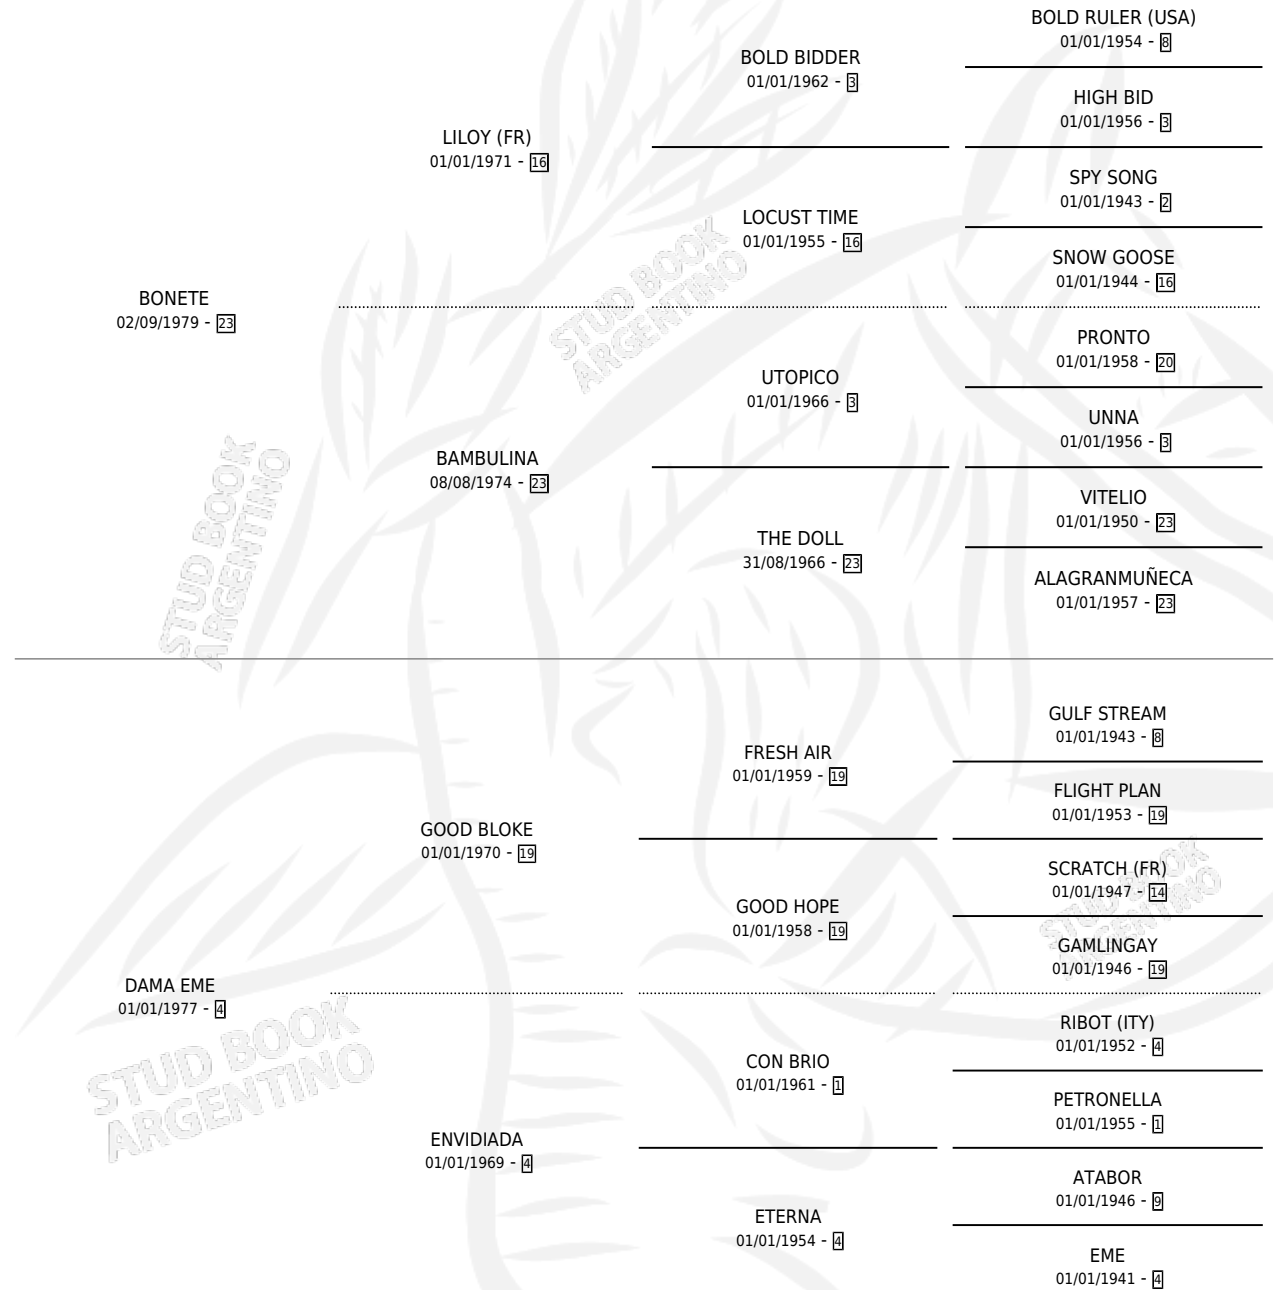

LA DAME

por **BONETE** y **DAMA EME** por **GOOD BLOKE**

Argentina · Hembra · Zaino Colorado · SP · 05/10/1987
Familia 4-k · Volumen 33

ESTADO

TIPIFICACIÓN SANGUÍNEA	X
TIPIFICACIÓN POR ADN	X
PASAPORTE	X
IDENTIFICACIÓN POR MICROCHIP	X
REPRODUCTOR	✓

Lugar de nacimiento: Don Yayo

Criador: Sin dato

PEDIGREE

EXPORTACIÓN / IMPORTACIÓN

FECHA	MOVIMIENTO	PAÍS
01/09/1990	EXPORTADO	CHILE

~

SERVICIOS

Servicios **2** / Nacimientos **0** / Efectividad **0.00%**

PADRILLO	PRODUCTO	CRIADOR	1ER SERVICIO	ÚLTIMO SERVICIO
RUSSIAN RAY	∅		27/08/2013	15/11/2013
RUSSIAN RAY	∅		30/10/2012	13/11/2012

LA DAME

Datos oficiales del Stud Book Argentino

Documento generado el 09/05/2026