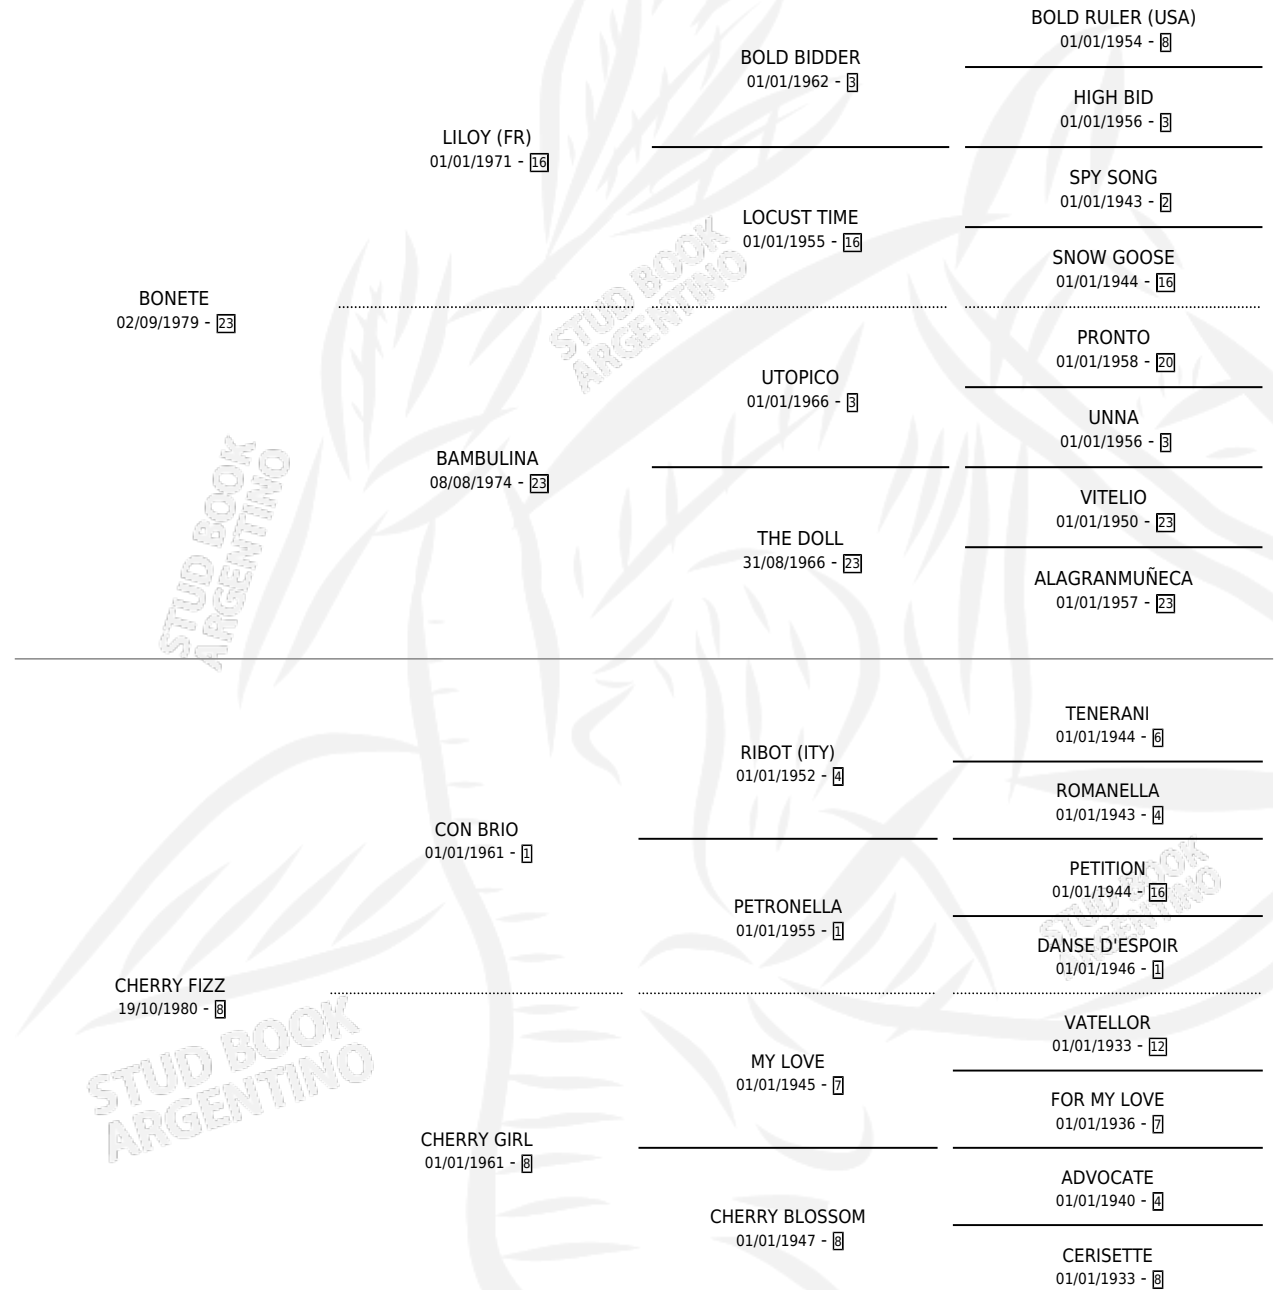

COCTELERA

por **BONETE** y **CHERRY FIZZ** por **CON BRIO**

Argentina · Hembra · Zaino · SP · 04/10/1987
Familia 8-j · Volumen 33

ESTADO

TIPIFICACIÓN SANGUÍNEA	✓
TIPIFICACIÓN POR ADN	X
PASAPORTE	X
IDENTIFICACIÓN POR MICROCHIP	X
REPRODUCTOR	✓

Lugar de nacimiento: Las Ortigas

Criador: Sin dato

PEDIGREE

CAMPAÑA

Solo carreras oficiales de Argentina

POR EDAD

EDAD	CC	1°	2°	3°	4°	5°	NP	CLC	CLG	CLCG1	CLGG1	IMPORTE	GANANCIA / CC
5 AÑOS	6	2	0	0	2	2	0	0	0	0	0	\$364	\$61
6 AÑOS	2	0	0	0	0	0	2	0	0	0	0	\$0	\$0
TOTALES	8	2	0	0	2	2	2	0	0	0	0	\$364	\$46
%		25.0%	0.0%	0.0%	25.0%	25.0%	25.0%	0.0%	0.0%	0.0%	0.0%		