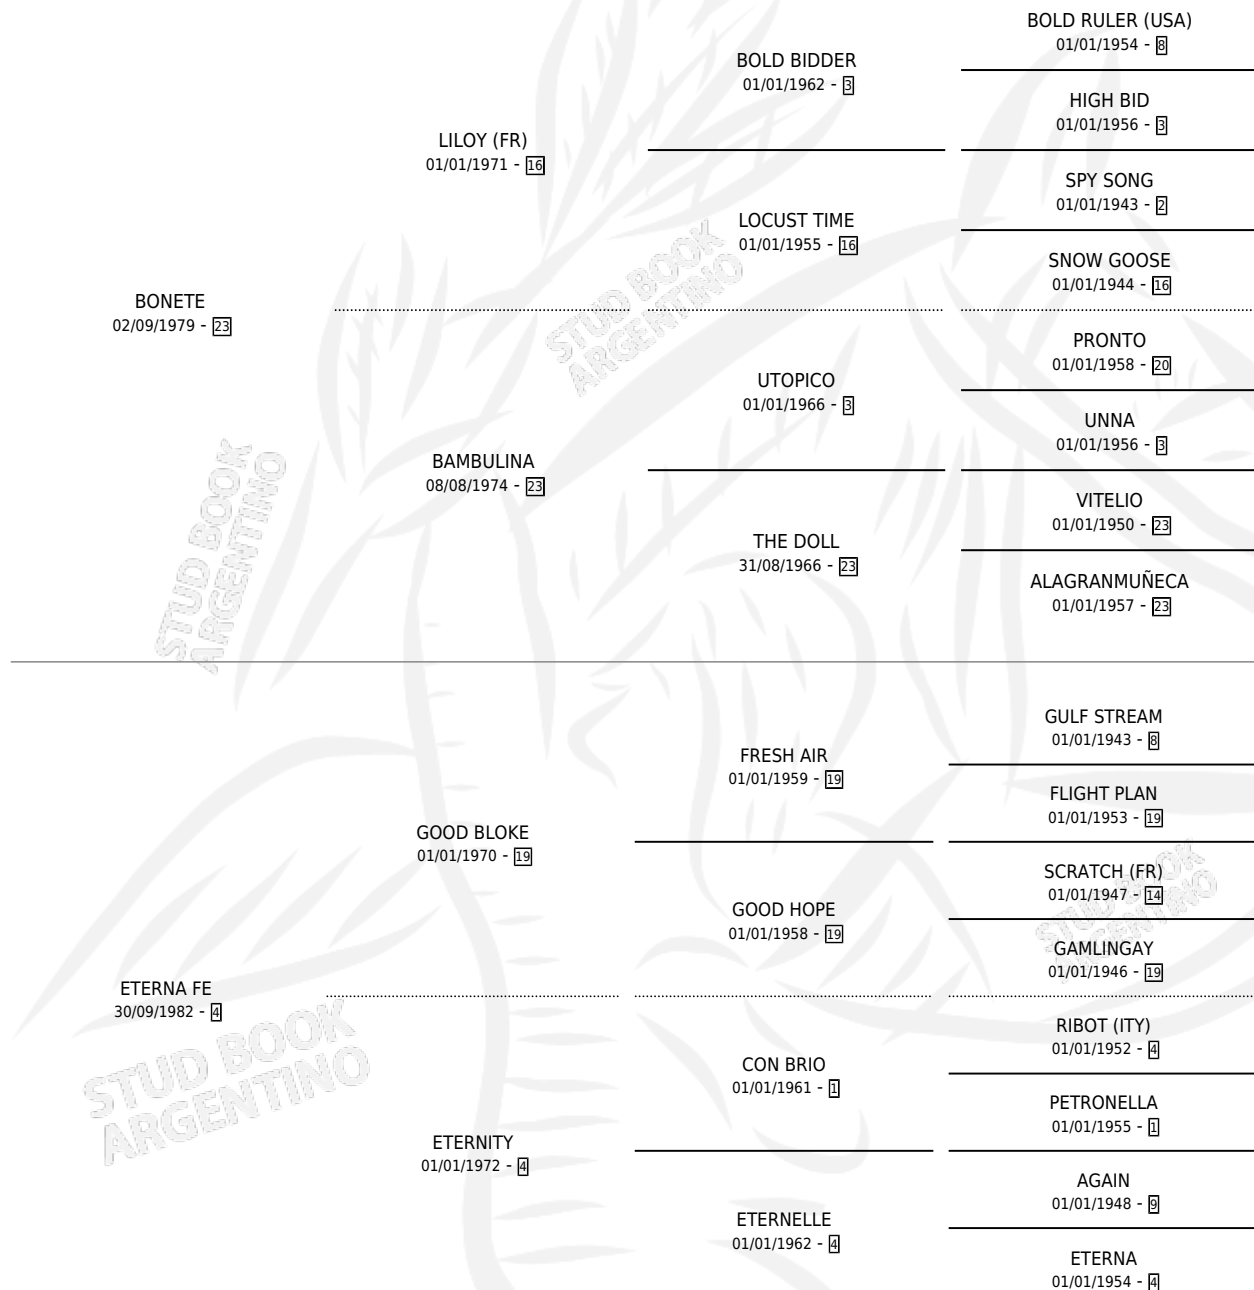

EL KORAN

por **BONETE** y **ETERNA FE** por **GOOD BLOKE**

Argentina · Macho · Alazan · SP · 03/10/1987
Familia 4-k · Volumen 33

ESTADO

TIPIFICACIÓN SANGUÍNEA	✓
TIPIFICACIÓN POR ADN	X
PASAPORTE	X
IDENTIFICACIÓN POR MICROCHIP	X
REPRODUCTOR	X

Lugar de nacimiento: Don Yayo

Criador: Sin dato

PEDIGREE

EXPORTACIÓN / IMPORTACIÓN

FECHA	MOVIMIENTO	PAÍS
01/06/1992	EXPORTADO	IRLANDA

~

CAMPAÑA

Solo carreras oficiales de Argentina