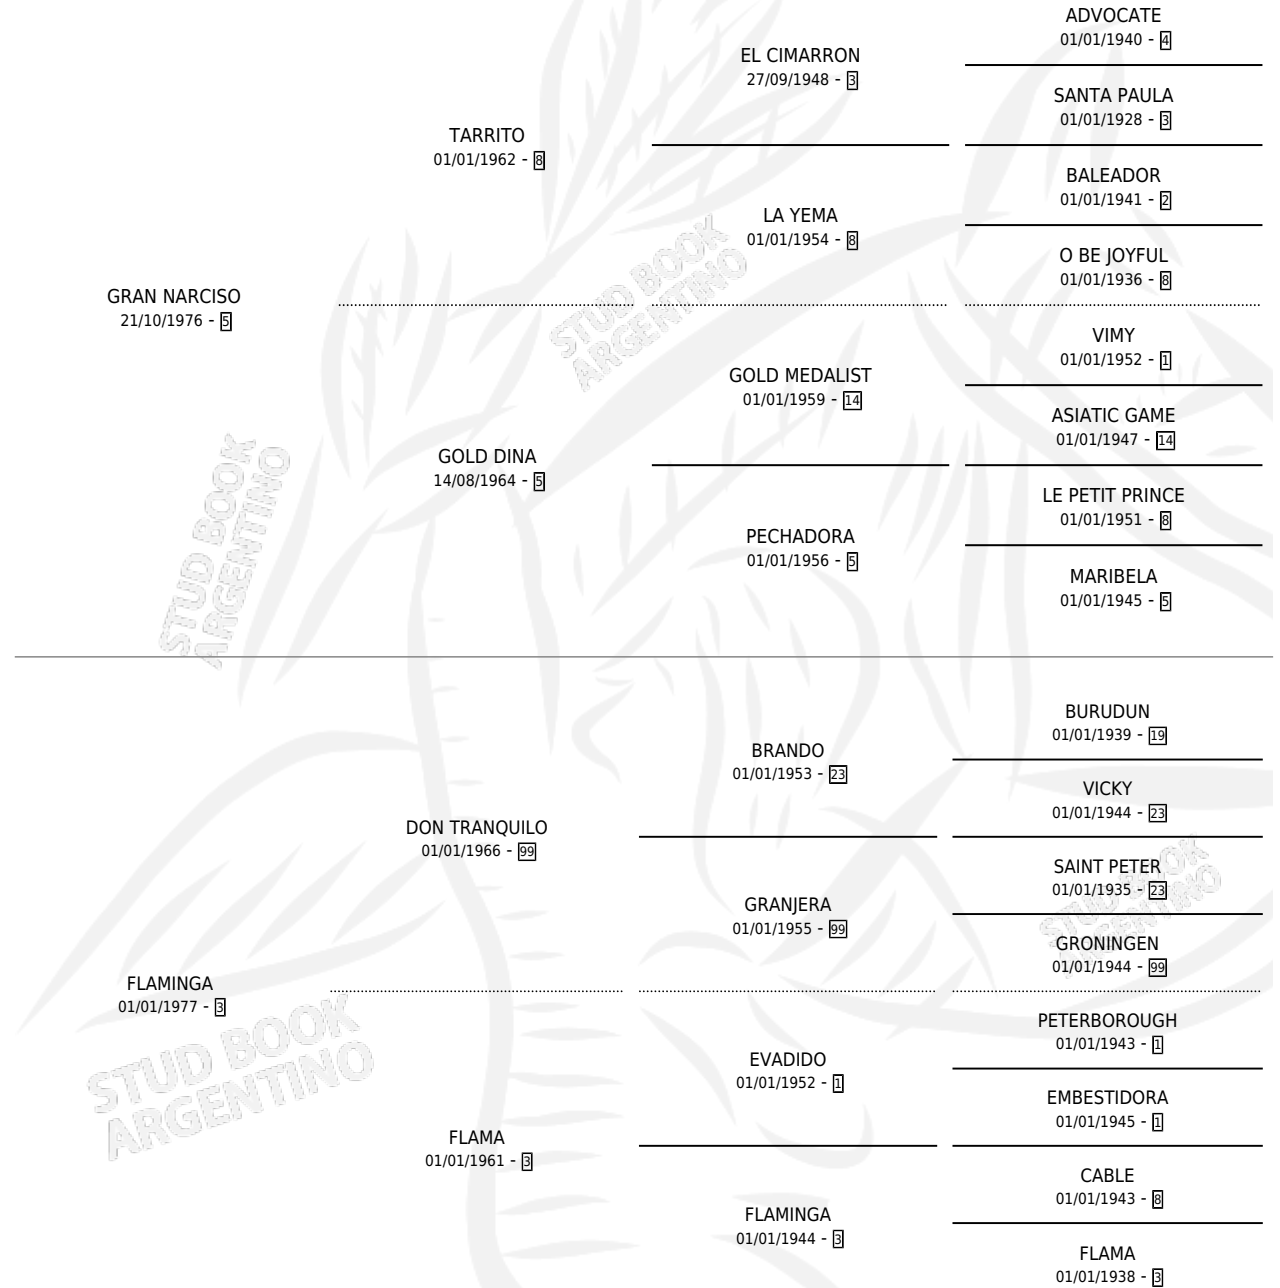

GRAN RUBIA

por GRAN NARCISO y FLAMINGA por DON TRANQUILO

Argentina · Hembra · Alazan Tostado · SP · 11/10/1987
Familia 3 · Volumen 33

ESTADO

TIPIFICACIÓN SANGUÍNEA	X
TIPIFICACIÓN POR ADN	X
PASAPORTE	X
IDENTIFICACIÓN POR MICROCHIP	X
REPRODUCTOR	X

Lugar de nacimiento:

Criador: Sin dato

PEDIGREE

GRAN RUBIA

Datos oficiales del Stud Book Argentino

Documento generado el 06/05/2026

studbook.org.ar