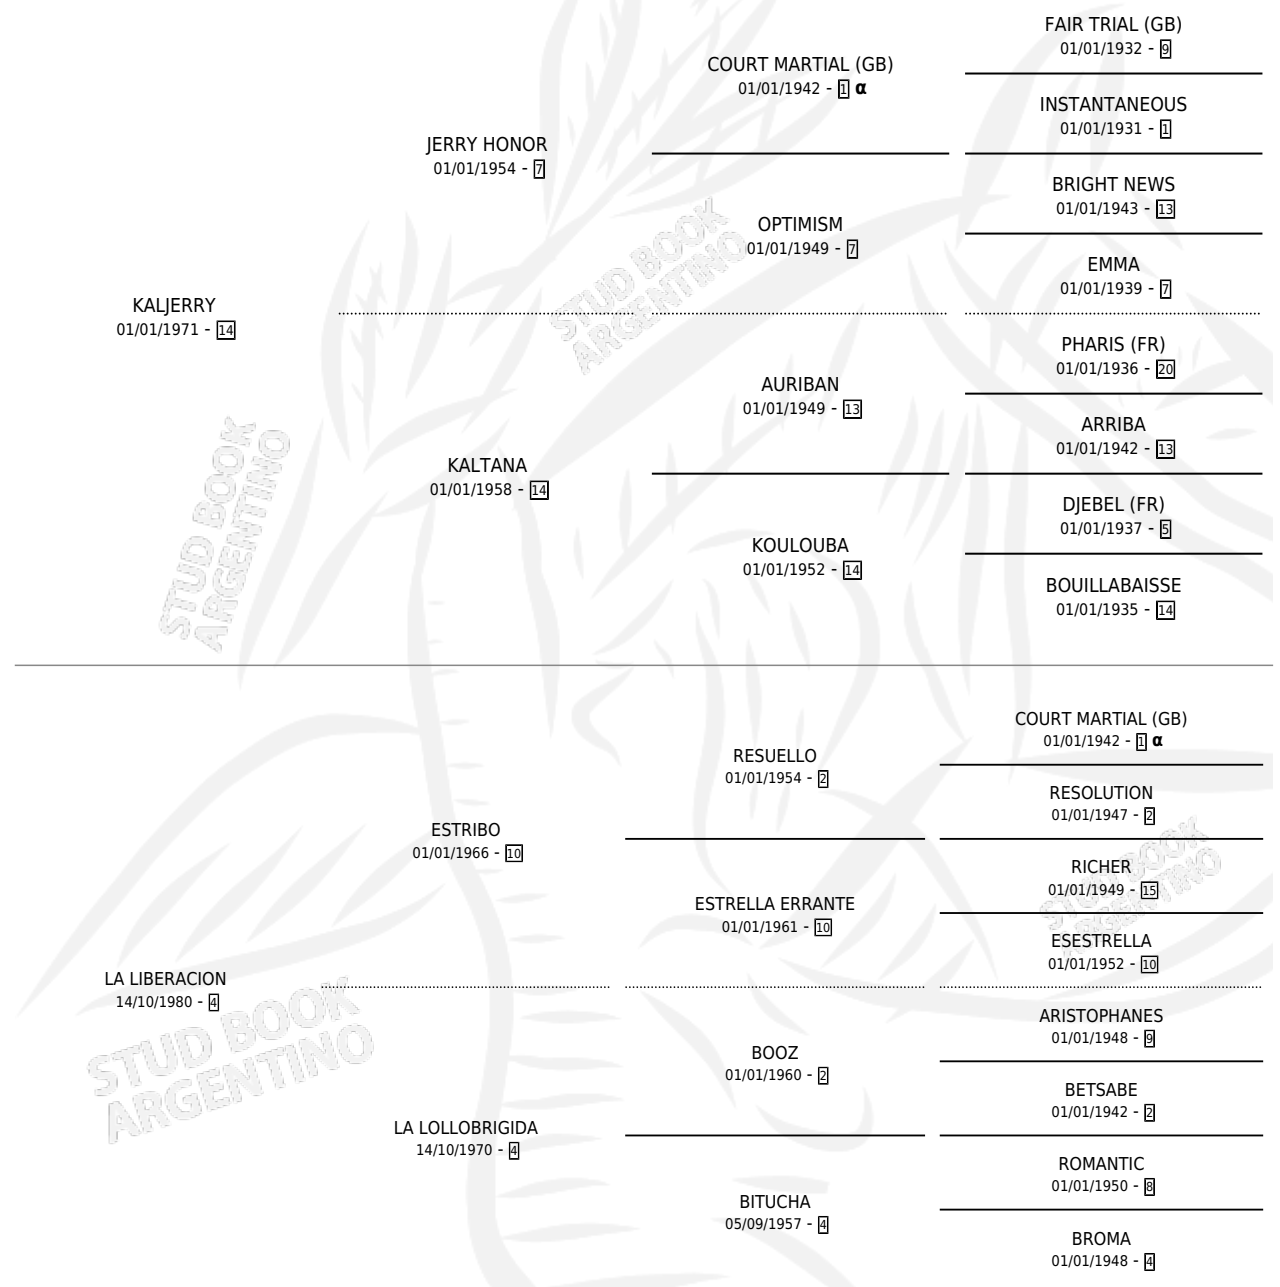

KALLIBERA

PEDIGREE

por KALJERRY y LA LIBERACION por ESTRIBO

Argentina · Hembra · Zaino Negro · SP · 05/10/1987
Familia 4-b · Volumen 33

ESTADO

TIPIFICACIÓN SANGUÍNEA	✓
TIPIFICACIÓN POR ADN	X
PASAPORTE	X
IDENTIFICACIÓN POR MICROCHIP	X
REPRODUCTOR	✓

Lugar de nacimiento: Firmamento

Criador: Sin dato

~

HIJOS

	MACHOS	HEMBRAS
2 NACIERON	2	0
1 CORRIERON	1	0
1 GANARON	1	0
0 GANADORES CL	0 GANADORES GR	0 GANADORES G1

INBREEDING : α

S

mientos 2 / Efectividad 33.33%

PADRILLO	PRODUCTO	CRIADOR	1ER SERVICIO	ÚLTIMO SERVICIO
KALERO	KAL KALAVERO (M Z, 20/12/1996)	KILIMANJARO	16/11/1995	31/12/1995
KALLIBERA	∅		01/11/1994	27/11/1994
EL GOLPE	∅		27/12/1993	27/12/1993
OH TOSS	PICHETO (M ZN, 20/09/1993)	KILIMANJARO	15/09/1992	06/10/1992
EL GOLPE	∅		29/10/1991	31/10/1991
EL GOLPE	∅		27/11/1990	27/11/1990