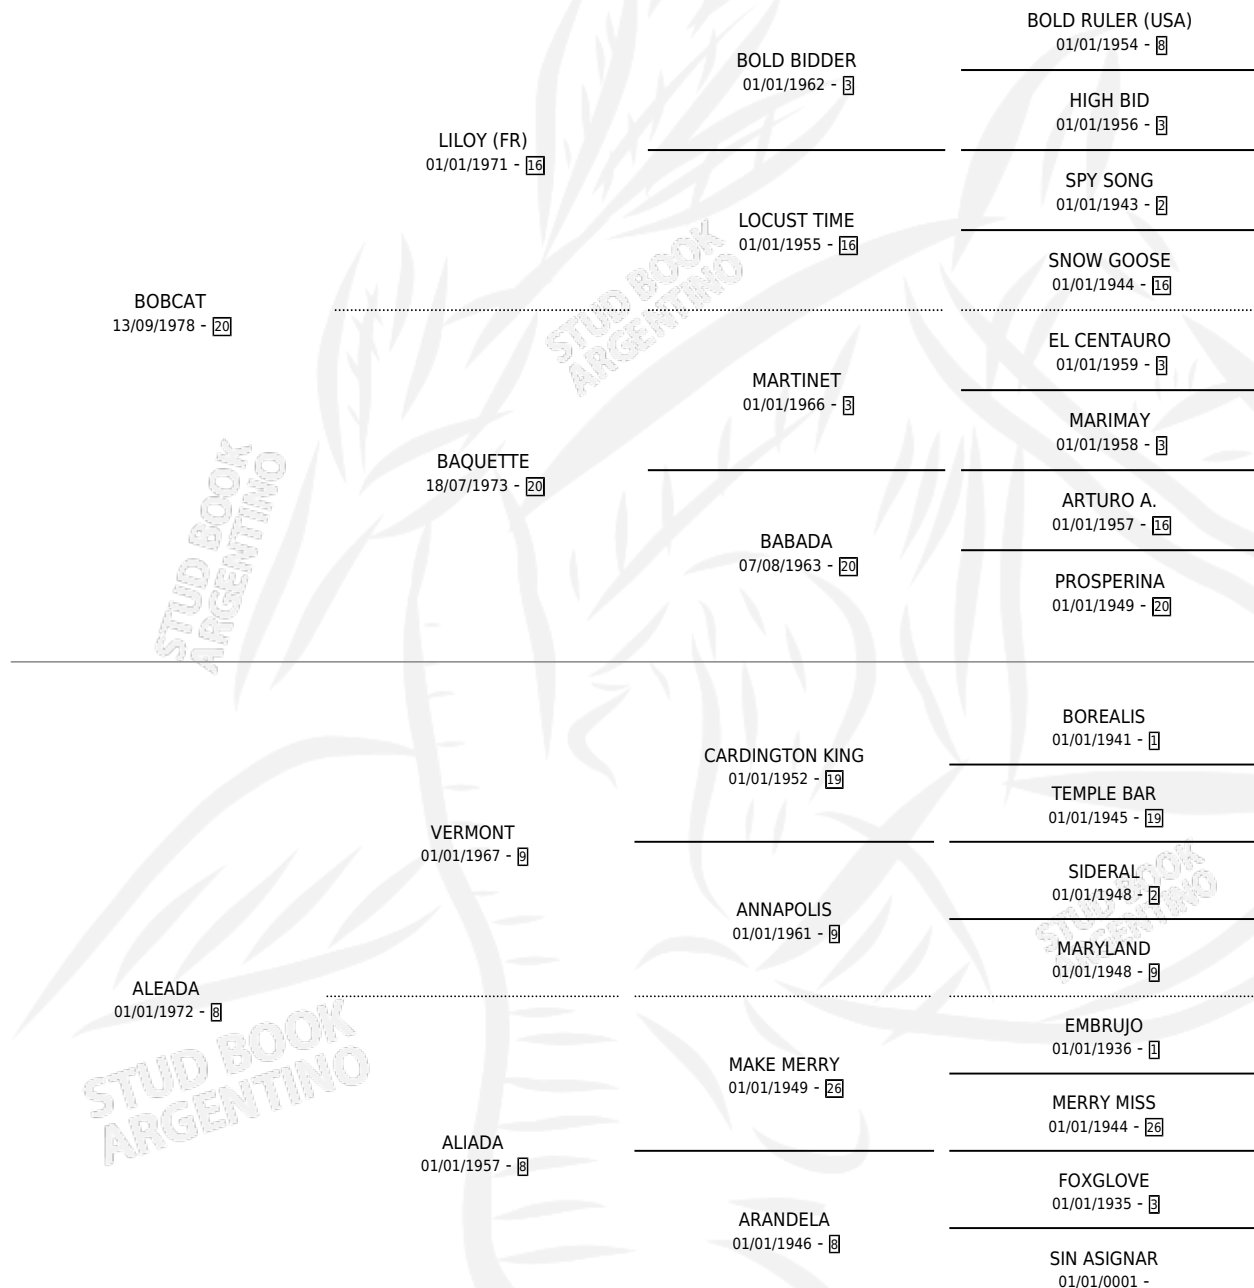

DOÑA PEPA

por **BOBCAT** y **ALEADA** por **VERMONT**

Argentina · Hembra · Zaino · SP · 18/10/1987
Familia 8 · Volumen 33

ESTADO

TIPIFICACIÓN SANGUÍNEA	✓
TIPIFICACIÓN POR ADN	X
PASAPORTE	X
IDENTIFICACIÓN POR MICROCHIP	X
REPRODUCTOR	✓

Lugar de nacimiento: Tierra Nuestra
Criador: Tierra Nuestra

PEDIGREE

S

mientos 0 / Efectividad 0.00%

PADRILLO

PRODUCTO

CRIADOR

1ER SERVICIO

ÚLTIMO SERVICIO

KALIN

∅

08/10/1991

11/11/1991

DOÑA PEPA

Datos oficiales del Stud Book Argentino

Documento generado el 12/05/2026