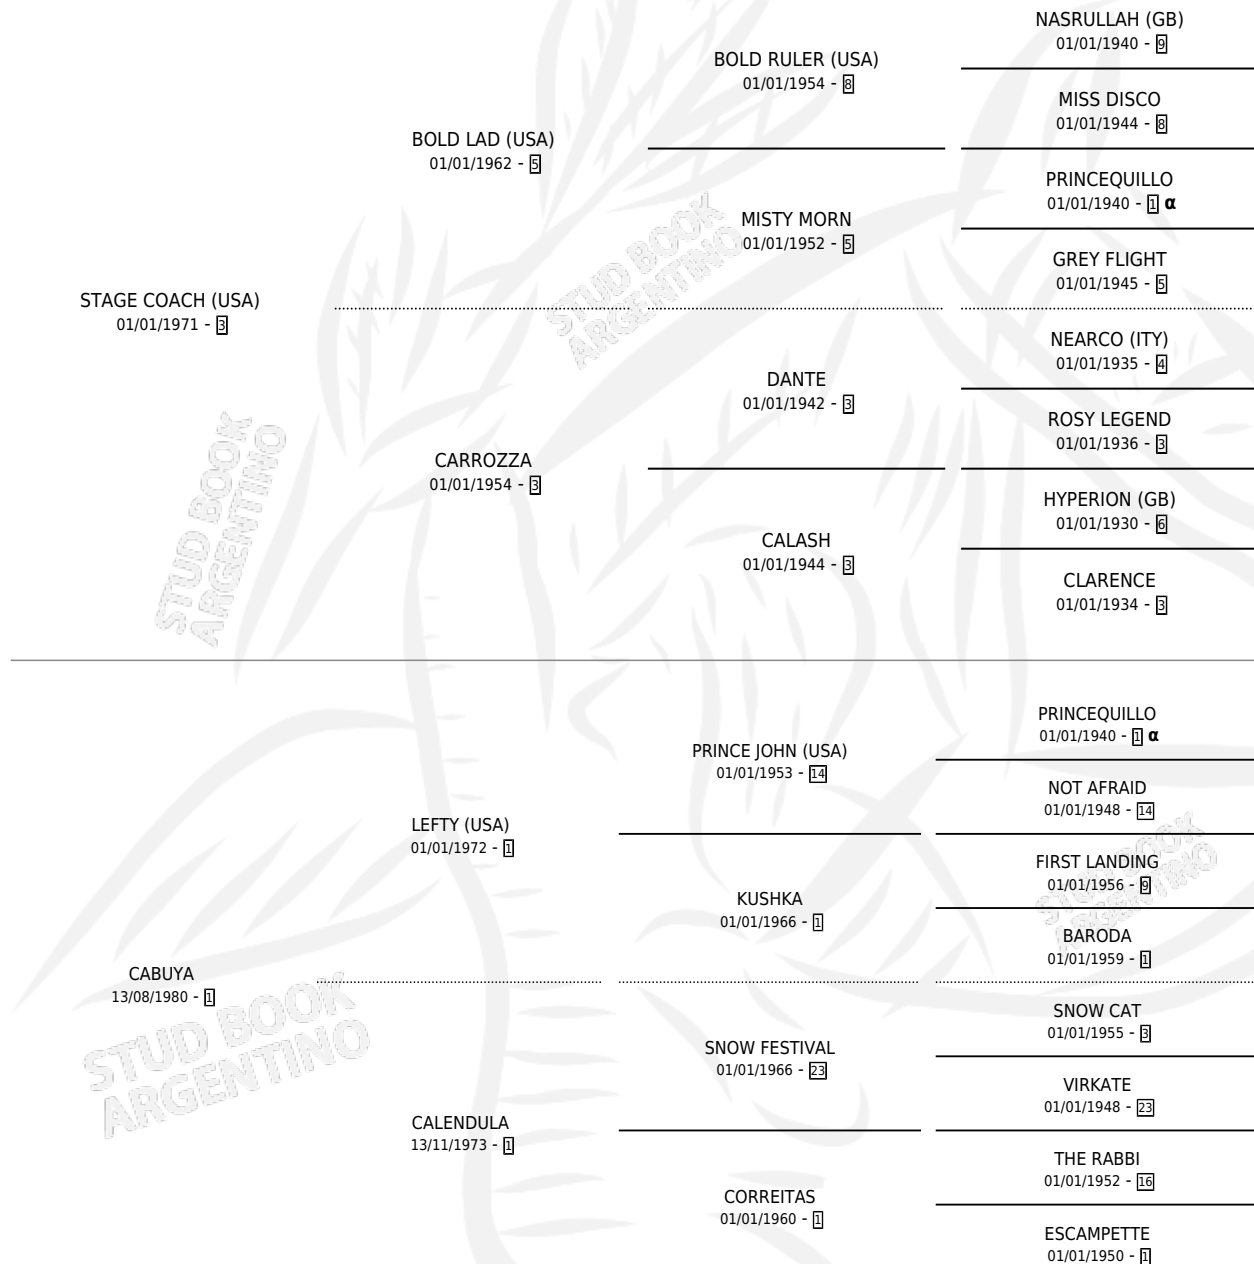

GRAN HORACIO

por **STAGE COACH (USA)** y **CABUYA** por **LEFTY (USA)**

Argentina · Macho · Zaino · SP · 19/10/1987
Familia 1-e · Volumen 33

ESTADO

TIPIFICACIÓN SANGUÍNEA	X
TIPIFICACIÓN POR ADN	X
PASAPORTE	X
IDENTIFICACIÓN POR MICROCHIP	X
REPRODUCTOR	X

Lugar de nacimiento: Las Arrobles

Criador: Sin dato

PEDIGREE

INBREEDING : α

CAMPAÑA

Solo carreras oficiales de Argentina

POR EDAD

EDAD	CC	1°	2°	3°	4°	5°	NP	CLC	CLG	CLCG1	CLGG1	IMPORTE	GANANCIA / CC
5 AÑOS	12	2	1	1	1	2	5	0	0	0	0	\$0	\$0
6 AÑOS	1	0	0	0	0	0	1	0	0	0	0	\$0	\$0
TOTALES	13	2	1	1	1	2	6	0	0	0	0	\$0	\$0
%		15.4%	7.7%	7.7%	7.7%	15.4%	46.2%	0.0%	0.0%	0.0%	0.0%		

Ganador de 2 carreras en Palermo y La Plata, a los 5 años.

POR DISTANCIA

HIPODROMO	CC	1°	2°	3°	4°	5°	NP	CLC	CLG	CLCG1	CLGG1	IMPORTE
LA PLATA	3	1	0	1	0	0	1	0	0	0	0	\$0
1700 MTS	1	0	0	0	0	0	1	0	0	0	0	\$0
1600 MTS	1	1	0	0	0	0	0	0	0	0	0	\$0
1400 MTS	1	0	0	1	0	0	0	0	0	0	0	\$0
SAN ISIDRO	4	0	0	0	0	1	3	0	0	0	0	\$0
1600 MTS	4	0	0	0	0	1	3	0	0	0	0	\$0
PALERMO	6	1	1	0	1	1	2	0	0	0	0	\$0
1800 MTS	2	0	0	0	0	1	1	0	0	0	0	\$0
1400 MTS	2	1	0	0	0	0	1	0	0	0	0	\$0
1600 MTS	1	0	1	0	0	0	0	0	0	0	0	\$0
1200 MTS	1	0	0	0	1	0	0	0	0	0	0	\$0