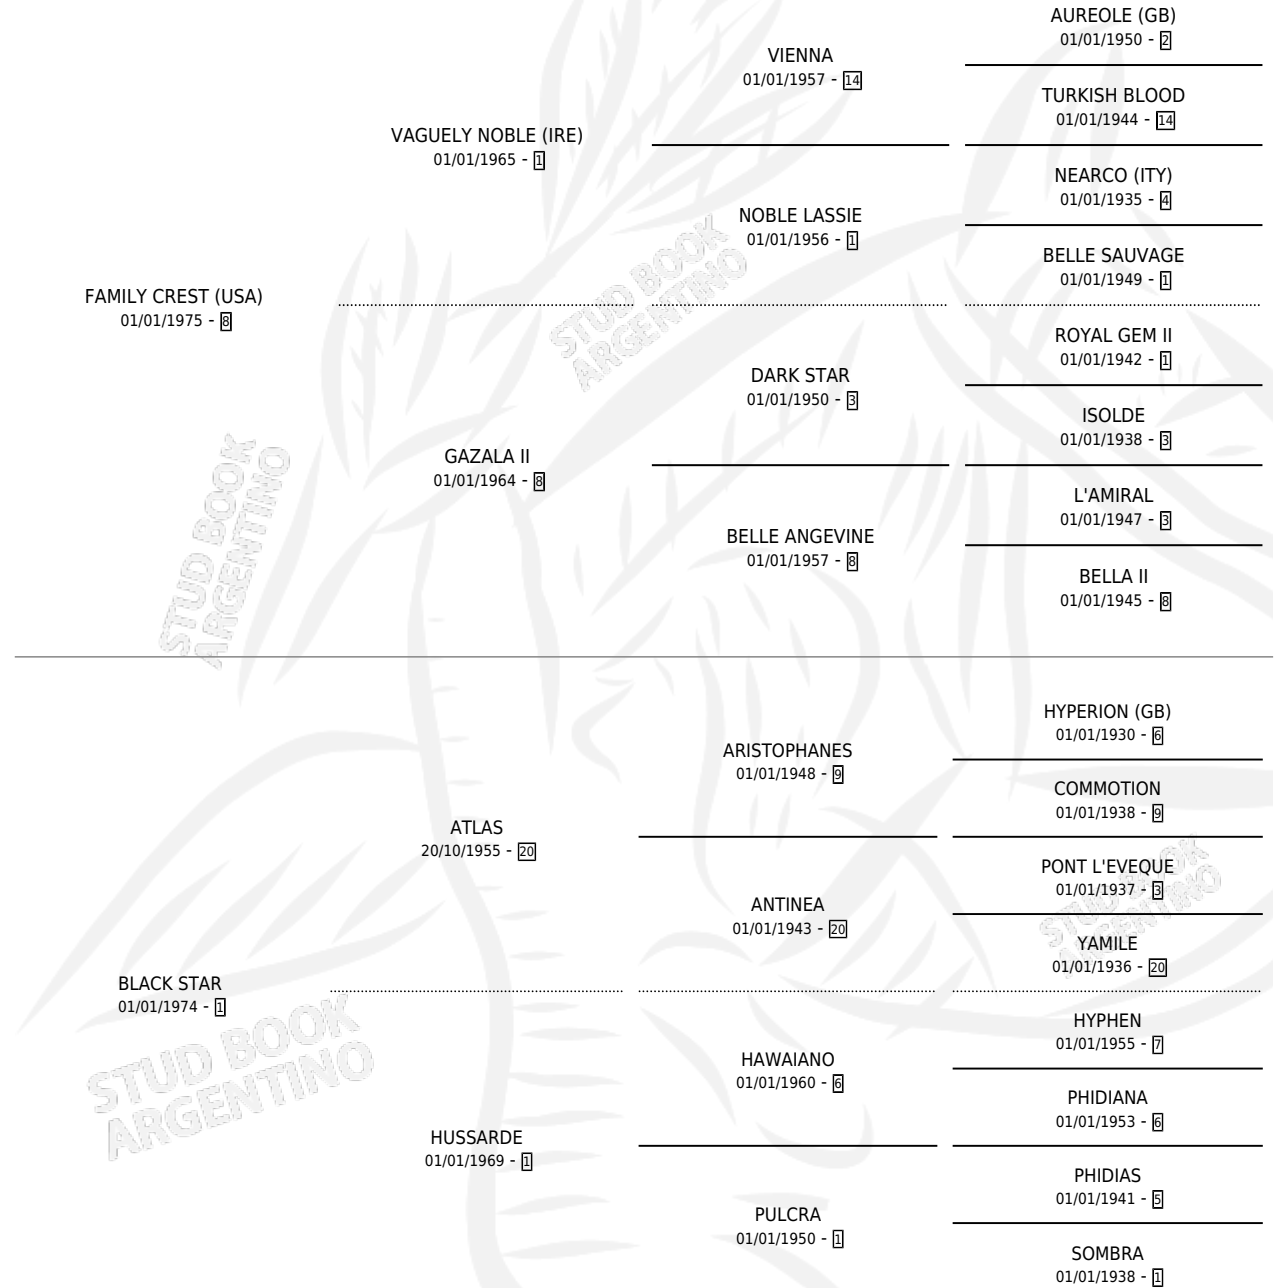

FIESTA NEGRA

por **FAMILY CREST (USA)** y **BLACK STAR** por **ATLAS**

Argentina · Hembra · Zaino Doradillo · SP · 31/10/1987
Familia 1-o · Volumen 33

ESTADO

| | |
|------------------------------|---|
| TIPIFICACIÓN SANGUÍNEA | ✓ |
| TIPIFICACIÓN POR ADN | X |
| PASAPORTE | X |
| IDENTIFICACIÓN POR MICROCHIP | X |
| REPRODUCTOR | ✓ |

Lugar de nacimiento: Vencedor

Criador: Sin dato

~

HIJOS

| | MACHOS | HEMBRAS |
|-----------------|--------|---------|
| 2 NACIERON | 0 | 2 |
| SIN ACTUACIONES | | |

PEDIGREE

S

mientos 2 / Efectividad 50.00%

| PADRILLO | PRODUCTO | CRIADOR | 1ER SERVICIO | ÚLTIMO SERVICIO |
|---------------------|--------------------------------|----------|--------------|-----------------|
| NUNCIO | ∅ | | 26/11/1995 | 28/11/1995 |
| FIESTA NEGRA | | | | |
| NUNCIO | NUNCIA PARTY (H A, 18/11/1995) | SIN DATO | 28/11/1994 | 24/12/1994 |
| NATIVE NIRO | LAVILMA (H A, 14/11/1994) | SIN DATO | 15/11/1993 | 19/11/1993 |
| NATIVE NIRO | ∅ | | 07/12/1992 | 11/12/1992 |