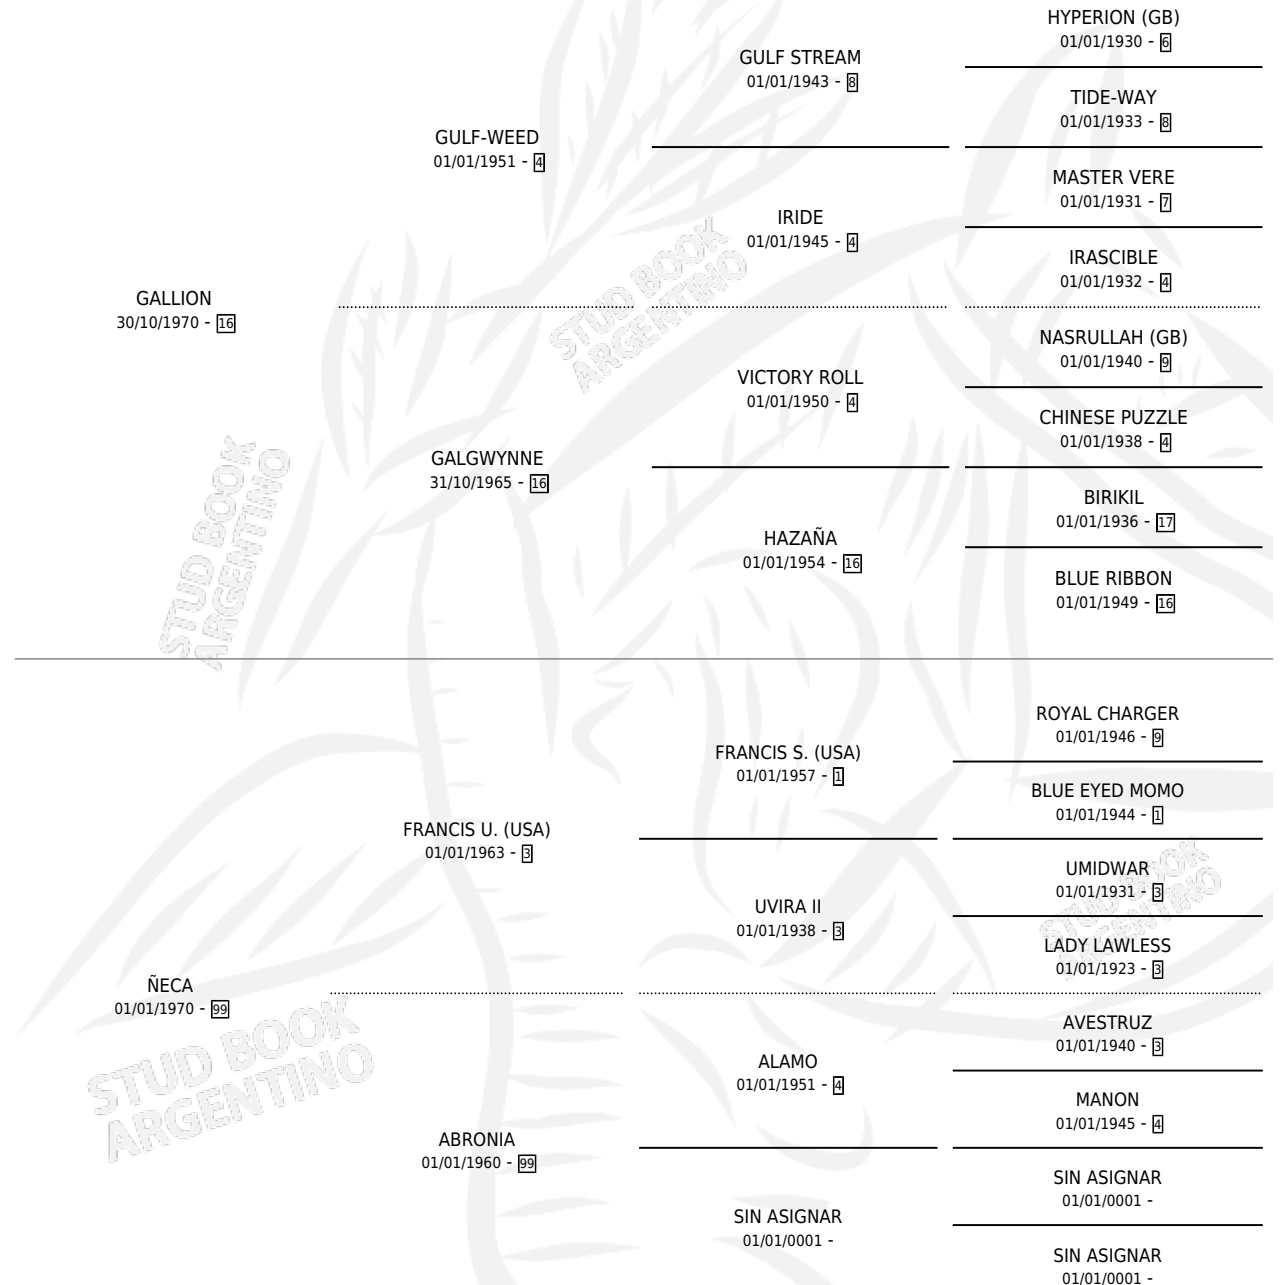

SED MECHA

por GALLION y ÑECA por FRANCIS U. (USA)

Argentina · Hembra · Tordillo · SP · 18/10/1987
Familia 99 · Volumen 33

ESTADO

TIPIFICACIÓN SANGUÍNEA	X
TIPIFICACIÓN POR ADN	X
PASAPORTE	X
IDENTIFICACIÓN POR MICROCHIP	X
REPRODUCTOR	X

Lugar de nacimiento:

Criador: Las Camelias S.R.L.

PEDIGREE

CAMPAÑA

Solo carreras oficiales de Argentina

POR EDAD

EDAD	CC	1°	2°	3°	4°	5°	NP	CLC	CLG	CLCG1	CLGG1	IMPORTE	GANANCIA / CC
3 AÑOS	3	0	0	0	0	0	3	0	0	0	0	\$0	\$0
TOTALES	3	0	0	0	0	0	3	0	0	0	0	\$0	\$0
%		0.0%	0.0%	0.0%	0.0%	0.0%	100%	0.0%	0.0%	0.0%	0.0%		