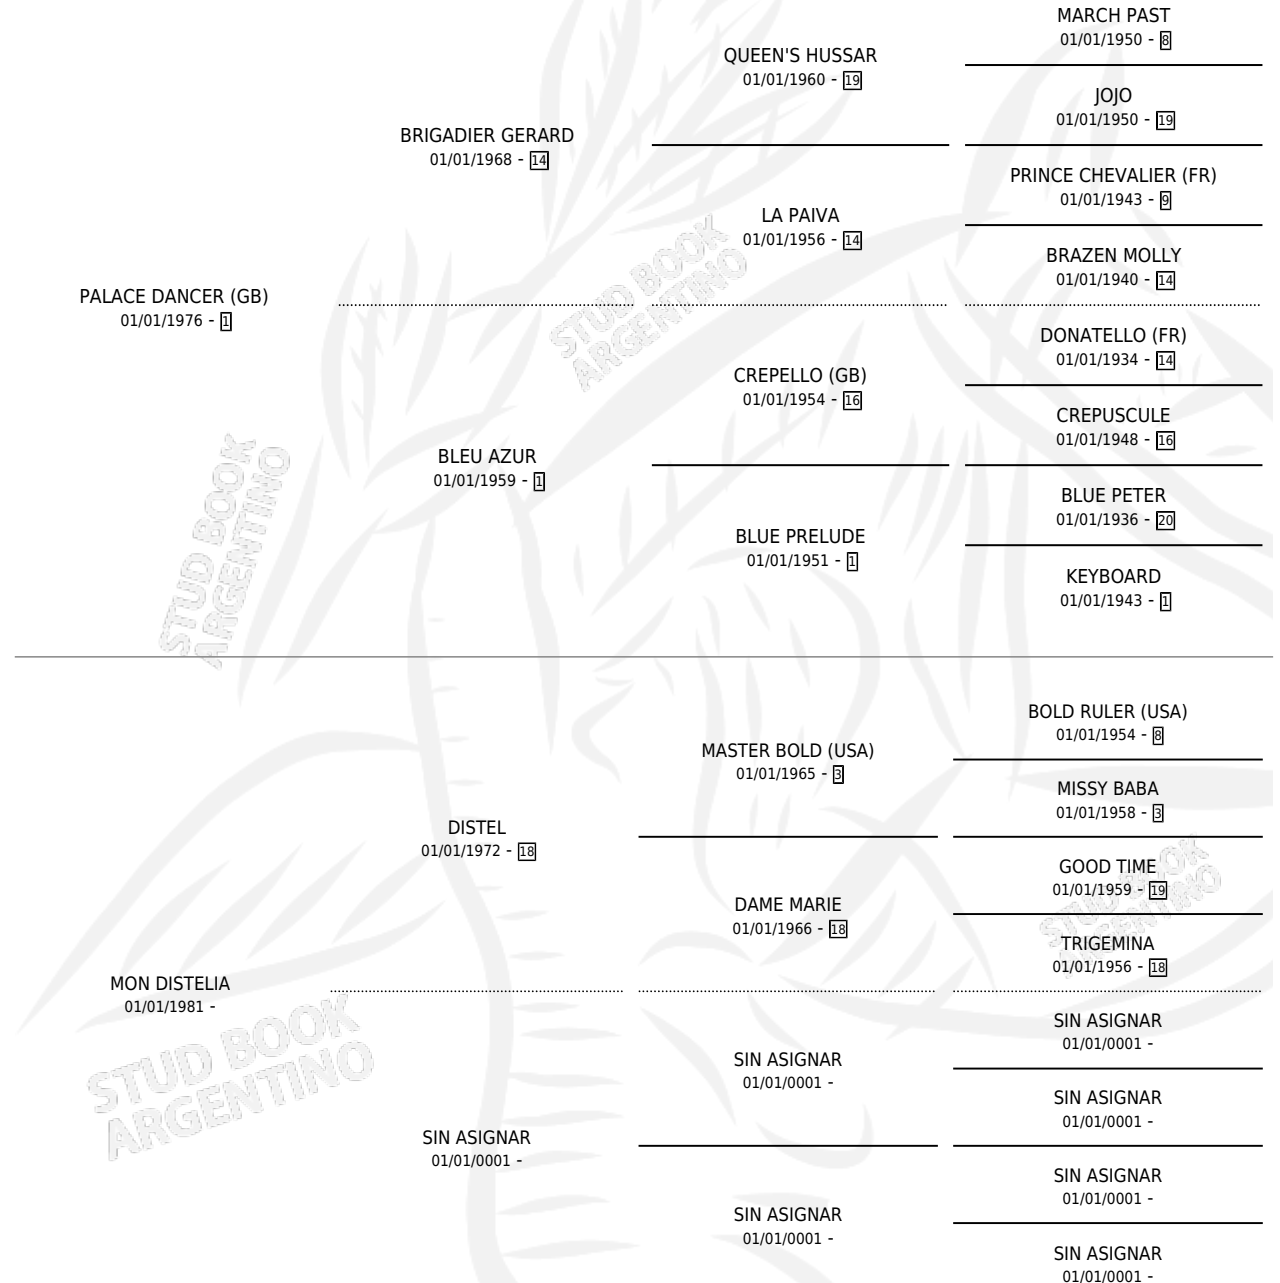

SED MOSCARDON

por PALACE DANCER (GB) y MON DISTELIA por DISTEL

Argentina · Macho · Alazan Tostado · SP · 21/10/1987
Familia · Volumen 33

ESTADO

TIPIFICACIÓN SANGUÍNEA	X
TIPIFICACIÓN POR ADN	X
PASAPORTE	X
IDENTIFICACIÓN POR MICROCHIP	X
REPRODUCTOR	X

Lugar de nacimiento:

Criador: Las Camelias S.R.L.

PEDIGREE