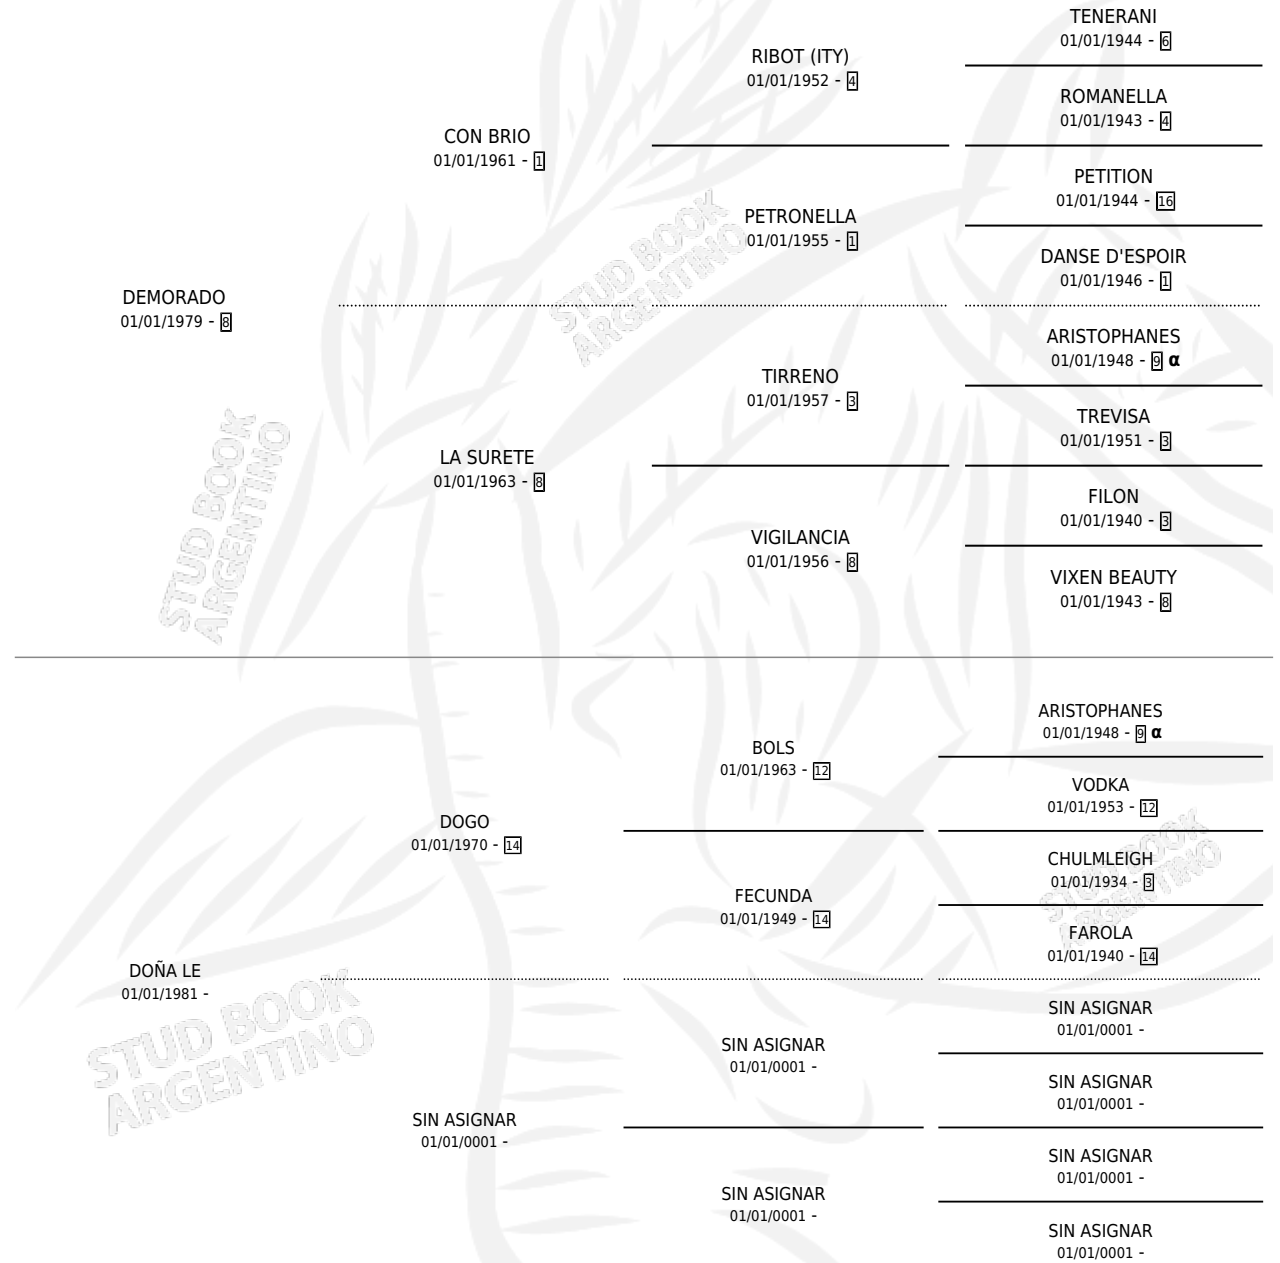

# LATE BABY

por DEMORADO y DOÑA LE por DOGO

Argentina · Hembra · Alazan · SP · 22/10/1987  
Familia · Volumen 33

## ESTADO

TIPIFICACIÓN SANGUÍNEA	X
TIPIFICACIÓN POR ADN	X
PASAPORTE	X
IDENTIFICACIÓN POR MICROCHIP	X
REPRODUCTOR	X

**Lugar de nacimiento:** El Doguito

**Criador:** Villar Urquiza Mariano Ignacio (SUC)

## PEDIGREE

INBREEDING :  $\alpha$