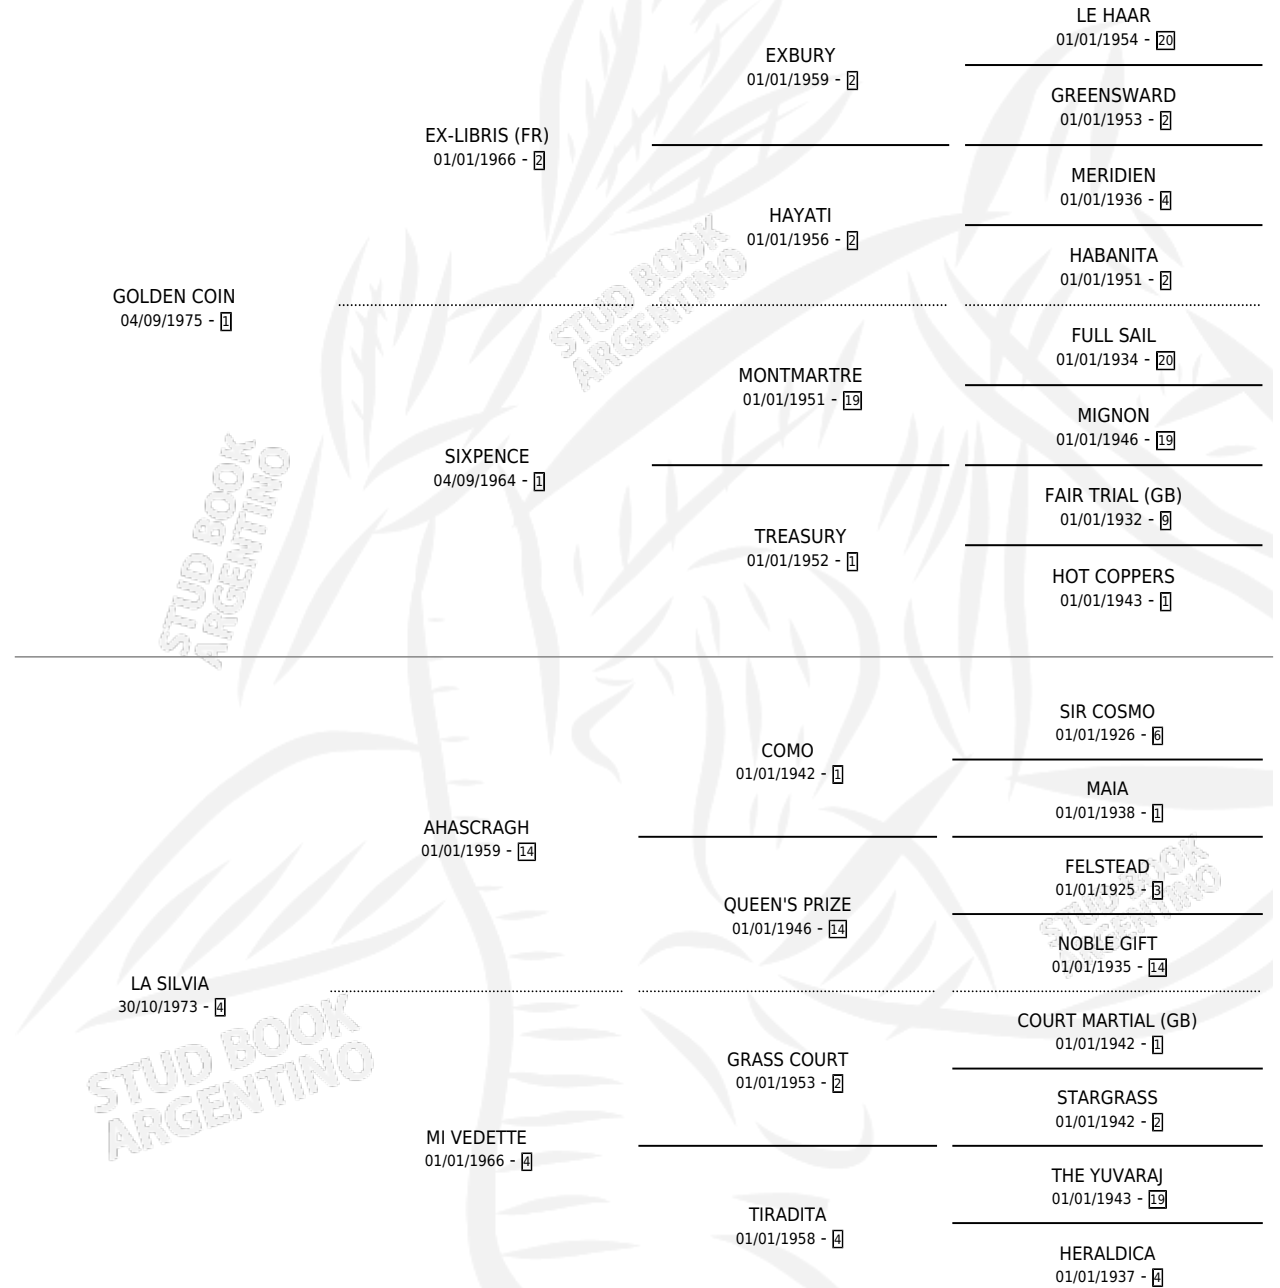

SILVER WING

por GOLDEN COIN y LA SILVIA por AHASCRAUGH

Argentina · Hembra · Alazan · SP · 11/10/1987
Familia 4-d · Volumen 33

ESTADO

TIPIFICACIÓN SANGUÍNEA	X
TIPIFICACIÓN POR ADN	X
PASAPORTE	X
IDENTIFICACIÓN POR MICROCHIP	X
REPRODUCTOR	X

Lugar de nacimiento: Campo particular

Criador: Sin dato

PEDIGREE

SILVER WING

Datos oficiales del Stud Book Argentino

Documento generado el 02/05/2026

studbook.org.ar