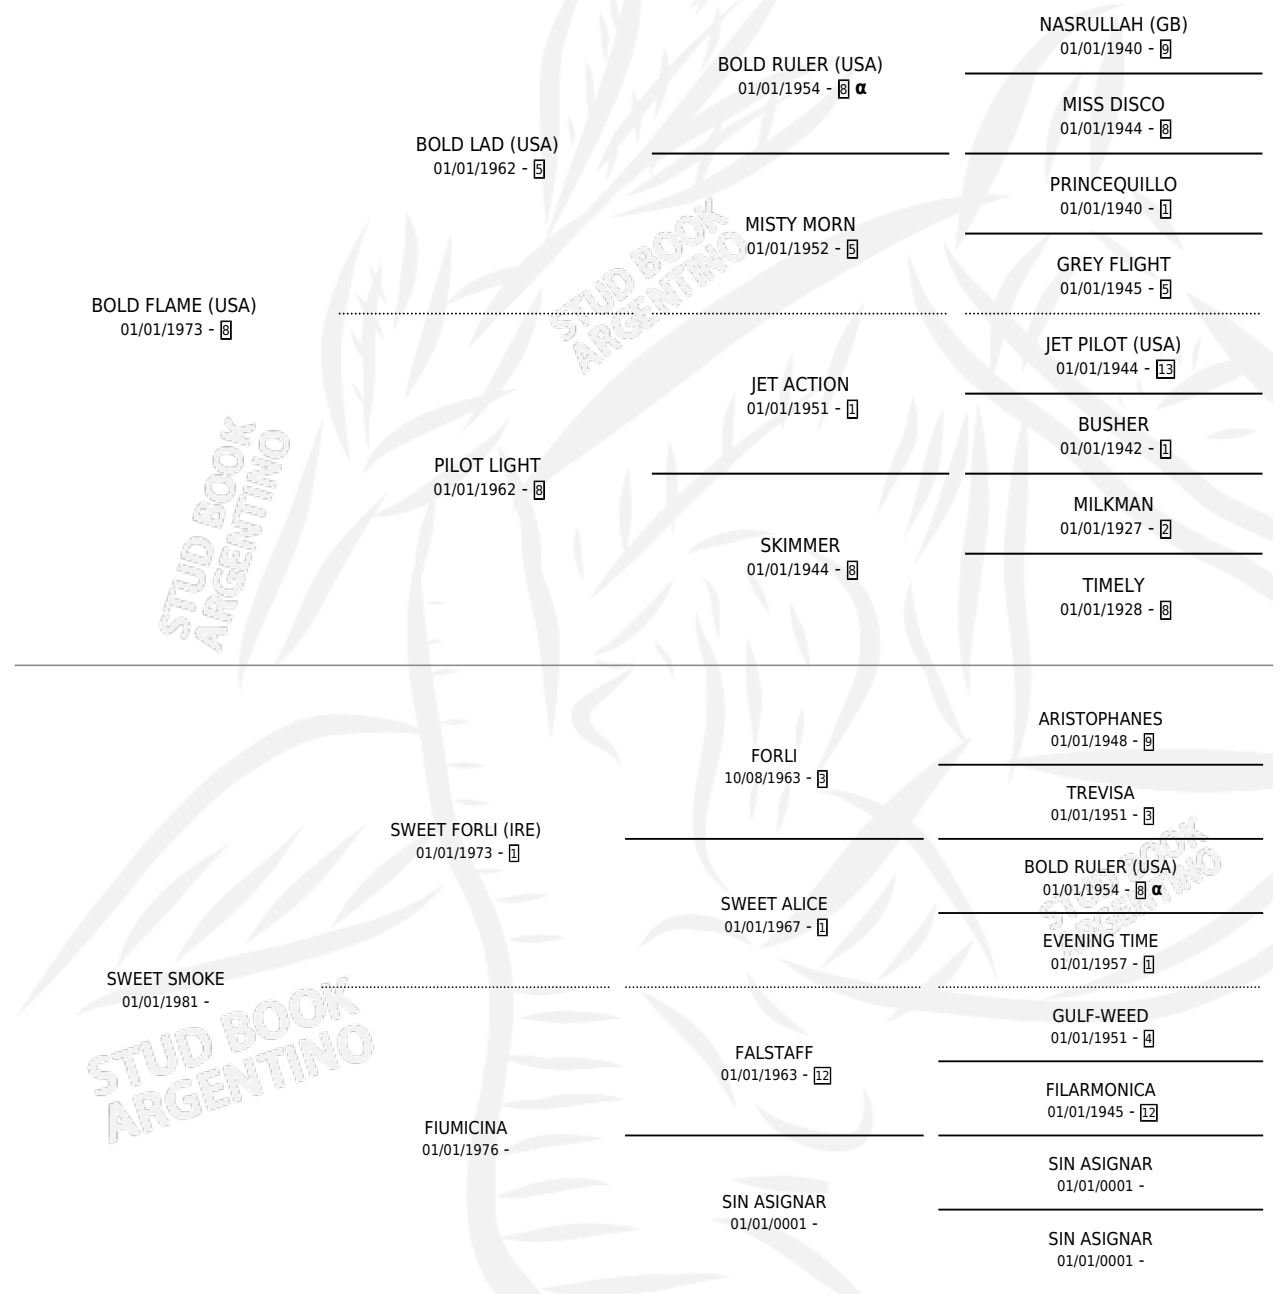

## PEDIGREE

por **BOLD FLAME (USA)** y **SWEET SMOKE** por **SWEET FORLI (IRE)**

INBREEDING :  $\alpha$

Argentina · Macho · Zaino · SP · 30/09/1987  
Familia · Volumen 33

### ESTADO

TIPIFICACIÓN SANGUÍNEA	X
TIPIFICACIÓN POR ADN	X
PASAPORTE	X
IDENTIFICACIÓN POR MICROCHIP	X
REPRODUCTOR	X

**Lugar de nacimiento:** Danymar  
**Criador:** Sin dato