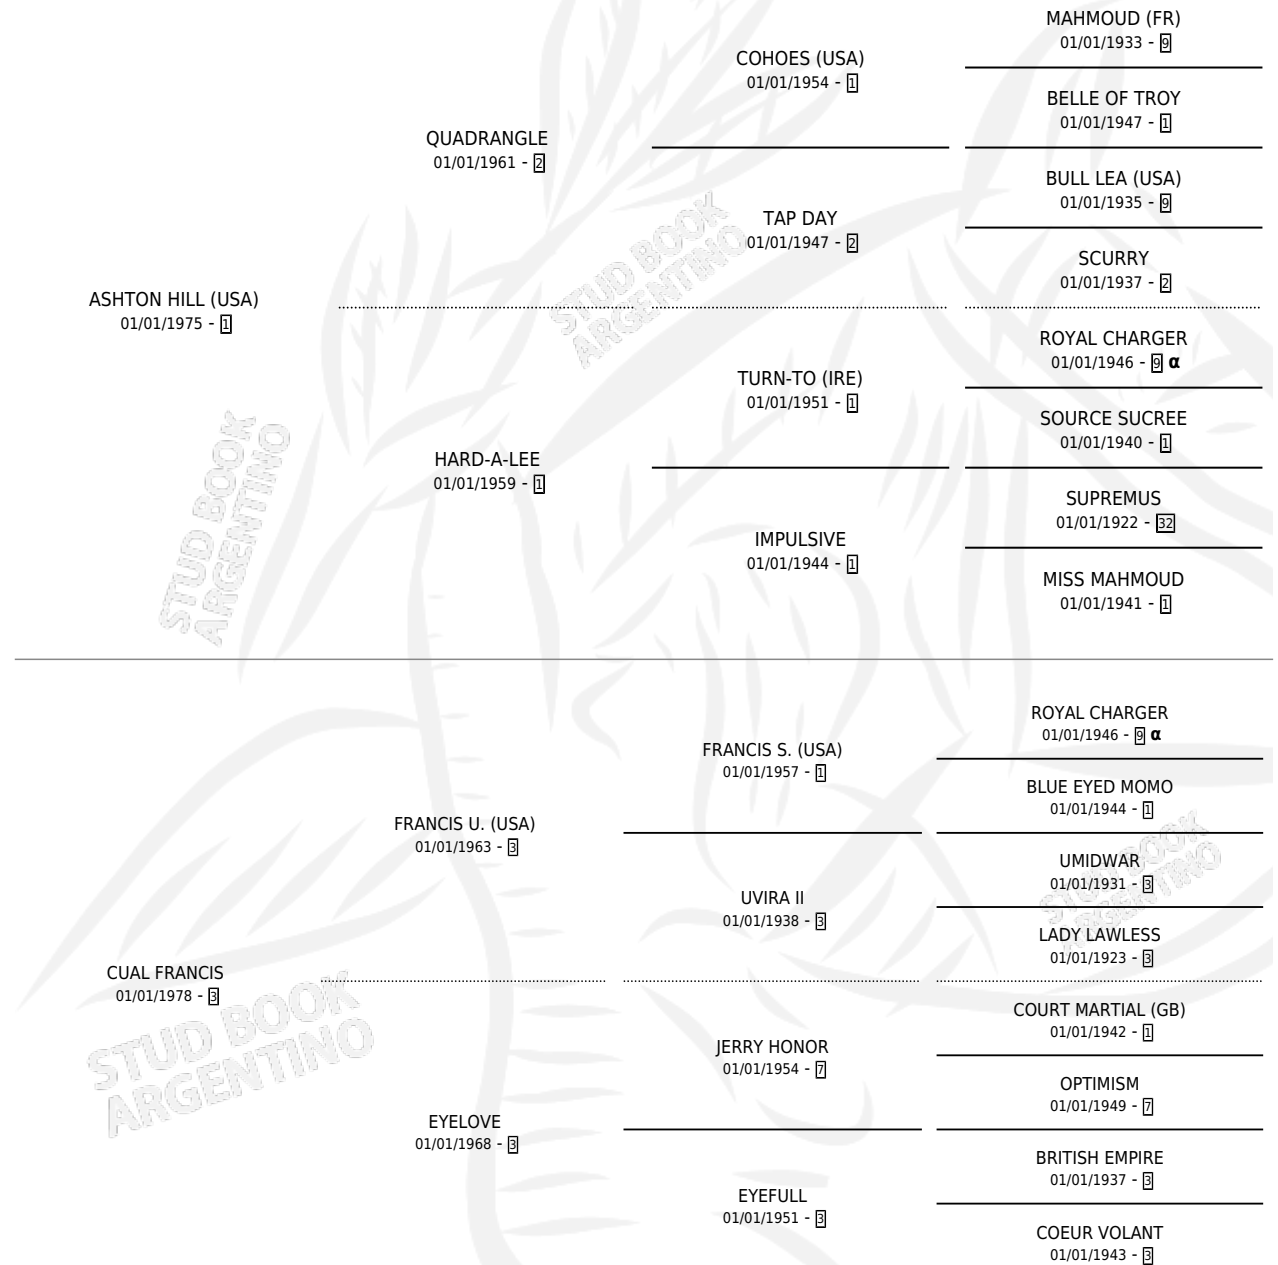

FRANK

por **ASHTON HILL (USA)** y **CUAL FRANCIS** por **FRANCIS U. (USA)**

Argentina · Macho · Tordillo · SP · 15/10/1987
Familia 3-i · Volumen 33

ESTADO

TIPIFICACIÓN SANGUÍNEA	X
TIPIFICACIÓN POR ADN	X
PASAPORTE	X
IDENTIFICACIÓN POR MICROCHIP	X
REPRODUCTOR	X

Lugar de nacimiento: El Arco Iris
Criador: Pandolfino Jose Daniel

PEDIGREE

INBREEDING : α

FRANK

Datos oficiales del Stud Book Argentino

Documento generado el 02/05/2026

studbook.org.ar