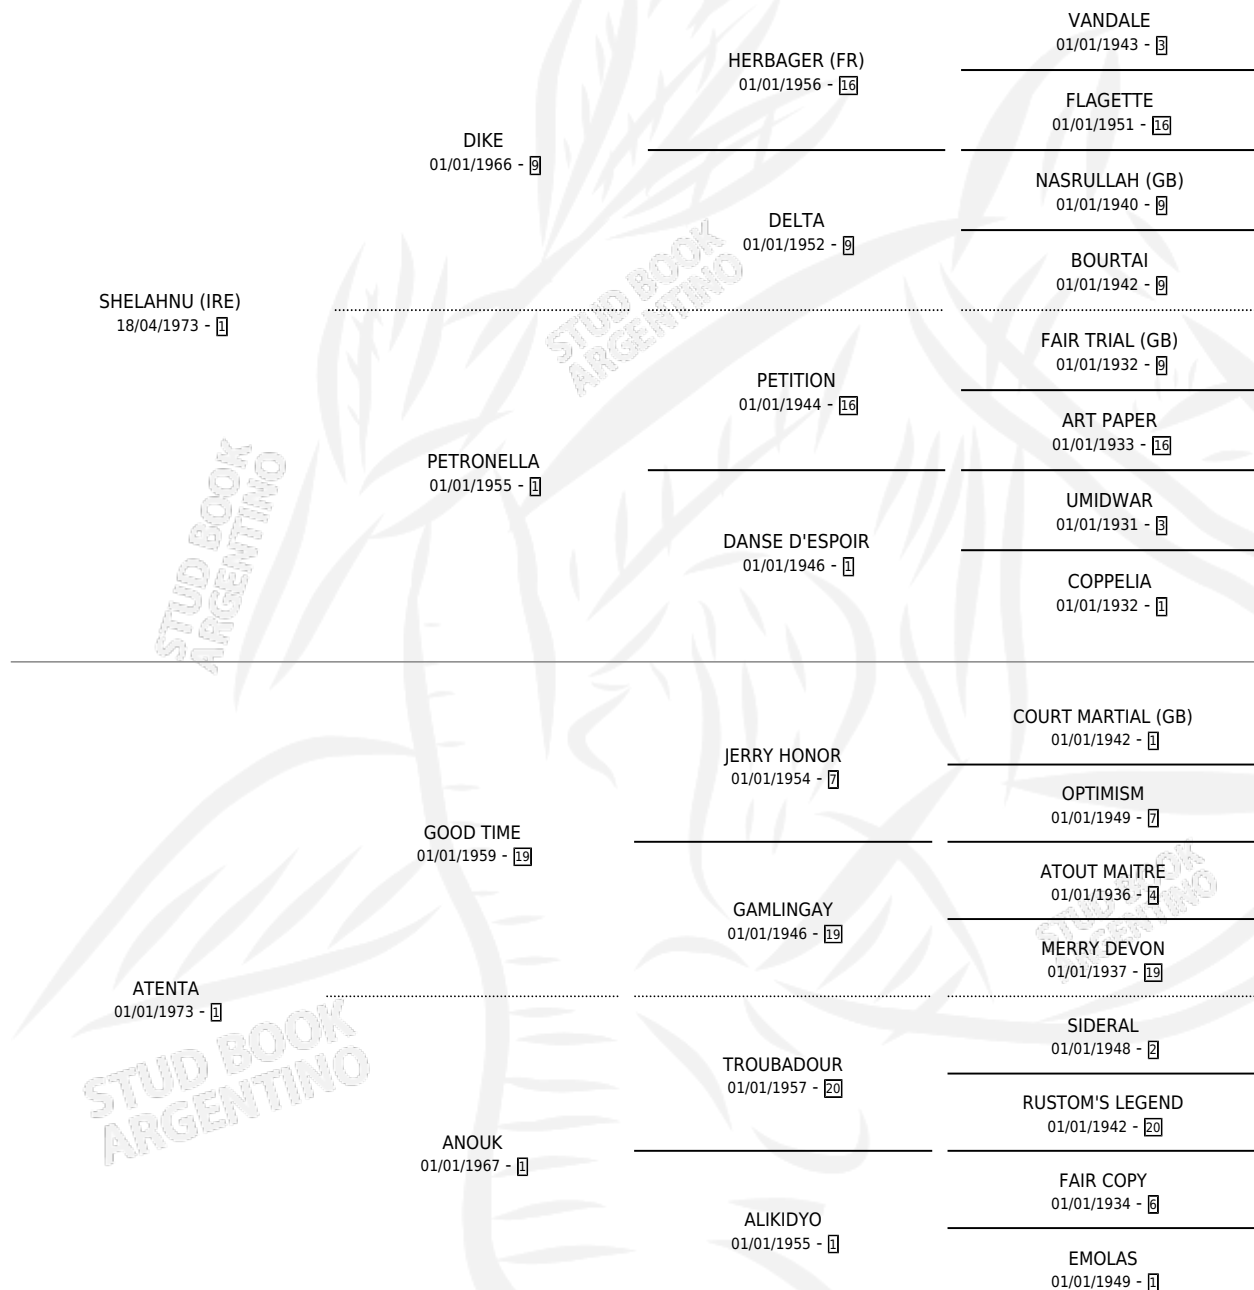

ATENTA CHE

por **SHELAHNU (IRE)** y **ATENTA** por **GOOD TIME**

Argentina · Hembra · Alazan · SP · 30/10/1987
Familia 1-n · Volumen 33

ESTADO

TIPIFICACIÓN SANGUÍNEA	✓
TIPIFICACIÓN POR ADN	X
PASAPORTE	X
IDENTIFICACIÓN POR MICROCHIP	X
REPRODUCTOR	✓

Lugar de nacimiento: El Arco Iris

Criador: Asociacion Cooperativa De Criadores De Caballos De Carrera

~

HIJOS

	MACHOS	HEMBRAS
3 NACIERON	2	1
2 CORRIERON	1	1
1 GANARON	1	0
0 GANADORES CL	0 GANADORES GR	0 GANADORES G1

PEDIGREE