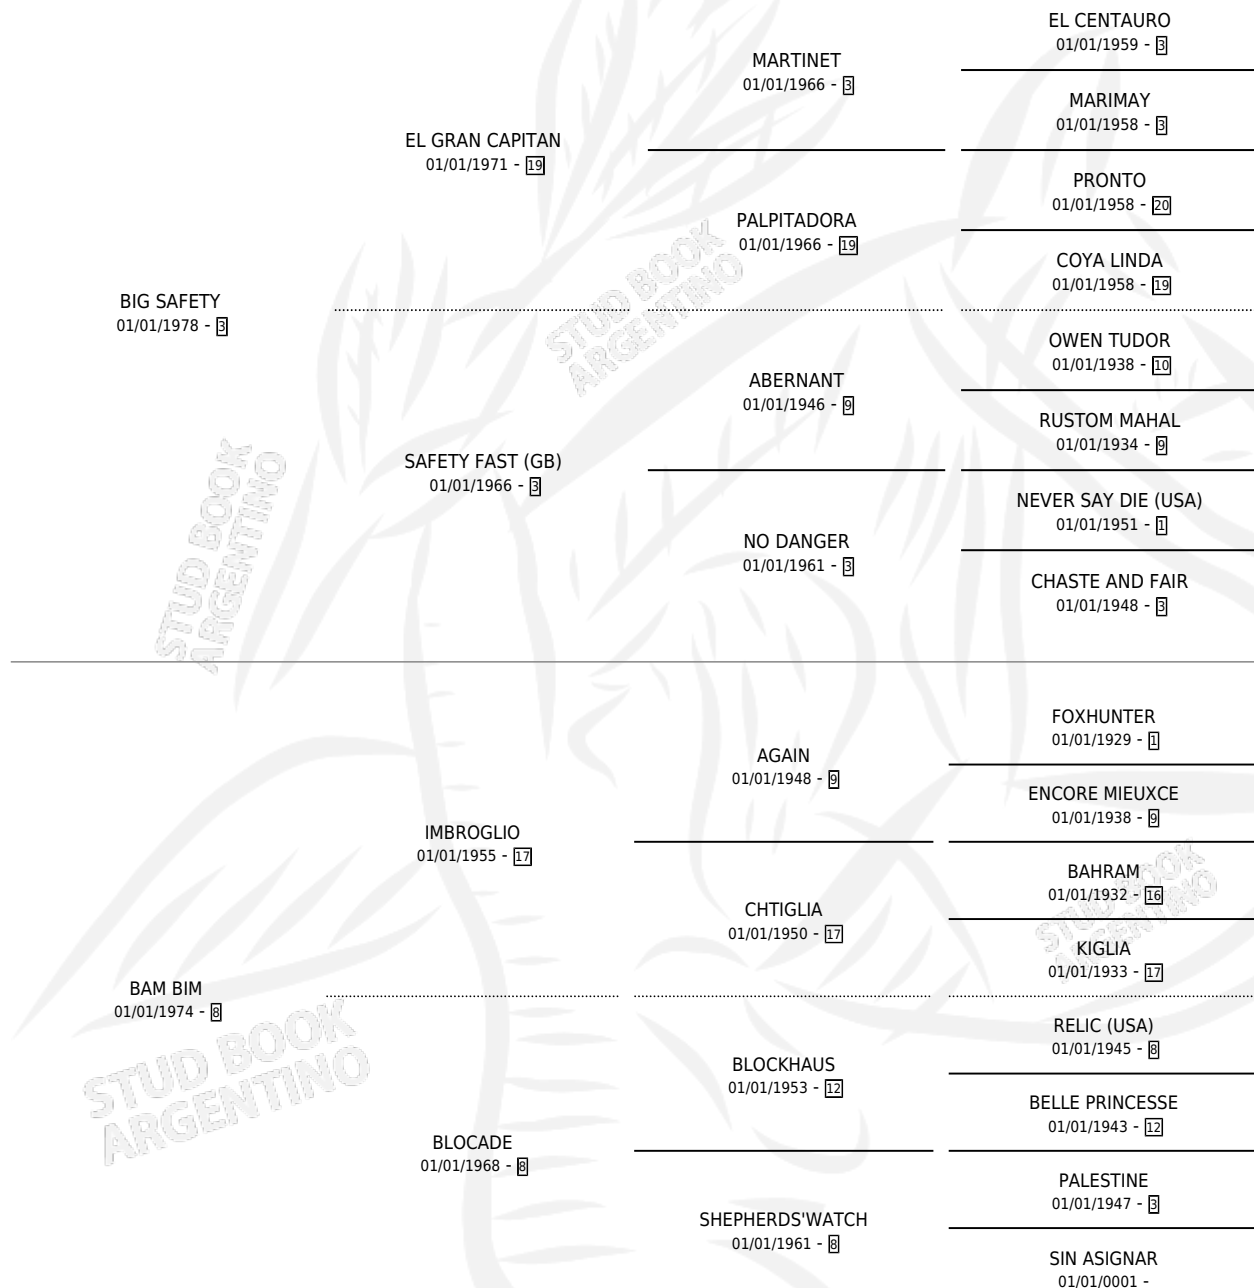

EL BARBUDO

por **BIG SAFETY** y **BAM BIM** por **IMBROGLIO**

Argentina · Macho · Alazan · SP · 01/11/1987
Familia 8-f · Volumen 33

ESTADO

TIPIFICACIÓN SANGUÍNEA	X
TIPIFICACIÓN POR ADN	X
PASAPORTE	X
IDENTIFICACIÓN POR MICROCHIP	X
REPRODUCTOR	X

Lugar de nacimiento: San Isidro

Criador: Sin dato

PEDIGREE

CAMPAÑA

Solo carreras oficiales de Argentina

POR EDAD

EDAD	CC	1°	2°	3°	4°	5°	NP	CLC	CLG	CLCG1	CLGG1	IMPORTE	GANANCIA / CC
5 AÑOS	5	0	0	0	2	1	2	0	0	0	0	\$0	\$0
TOTALES	5	0	0	0	2	1	2	0	0	0	0	\$0	\$0
%		0.0%	0.0%	0.0%	40.0%	20.0%	40.0%	0.0%	0.0%	0.0%	0.0%		