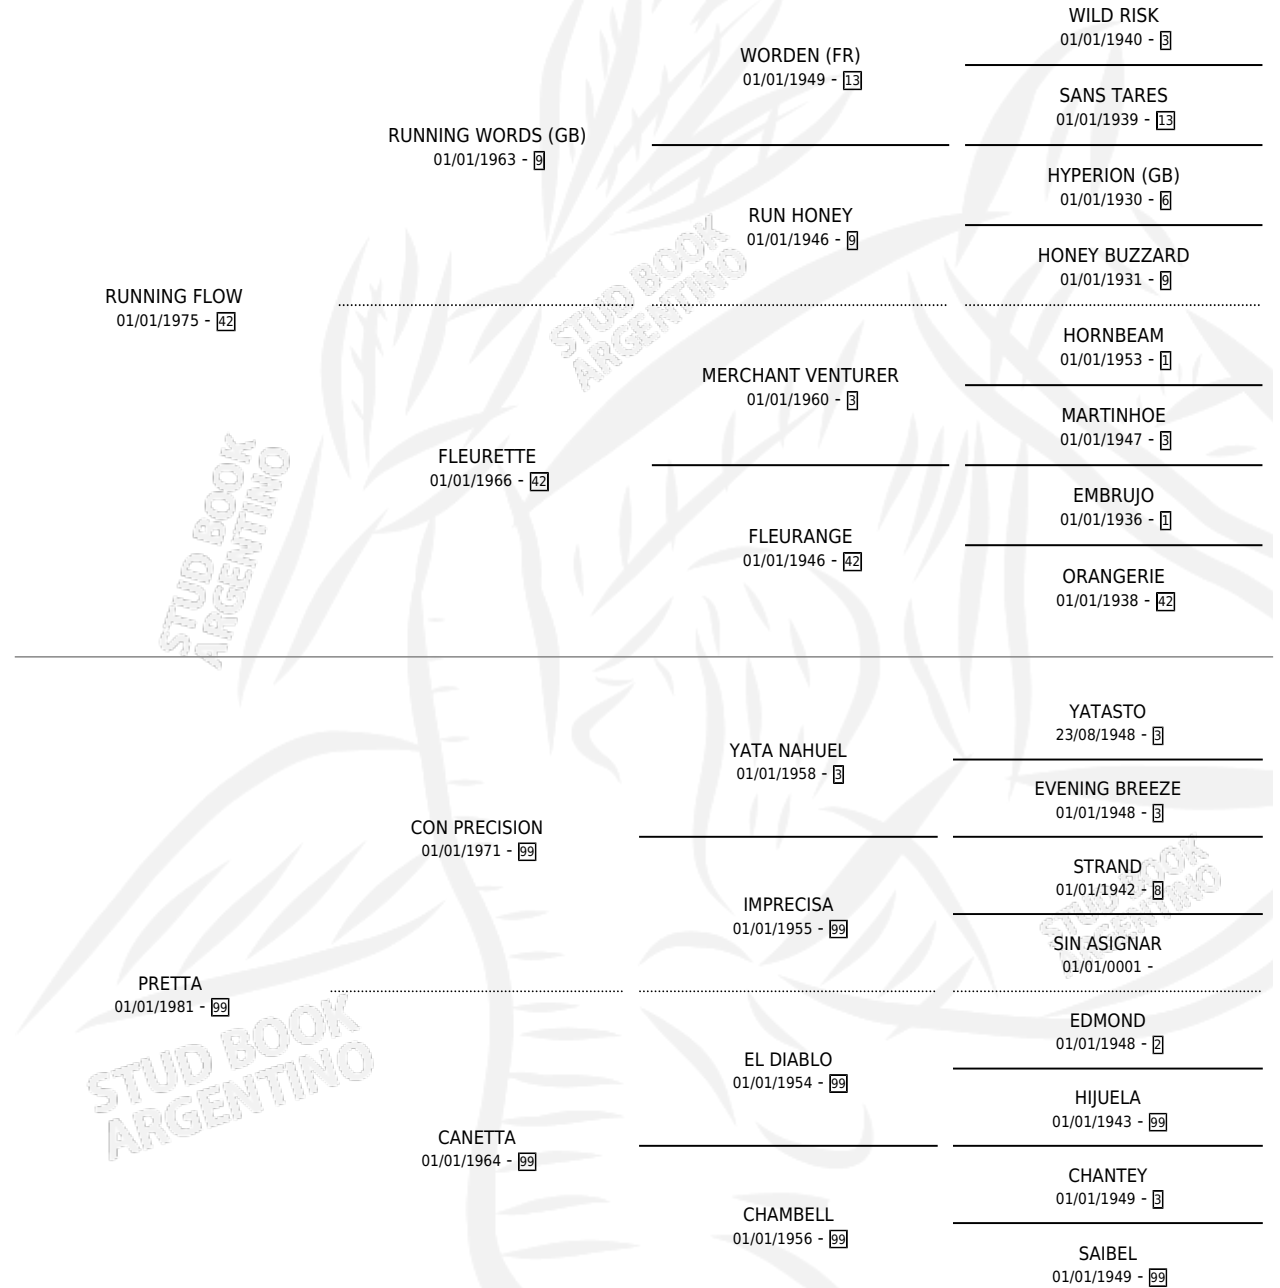

EL ARREPENTIDO

por **RUNNING FLOW** y **PRETTA** por **CON PRECISION**

Argentina · Macho · Zaino · SP · 08/10/1987
Familia 99 · Volumen 33

ESTADO

TIPIFICACIÓN SANGUÍNEA	X
TIPIFICACIÓN POR ADN	X
PASAPORTE	X
IDENTIFICACIÓN POR MICROCHIP	X
REPRODUCTOR	X

Lugar de nacimiento: La Rosense

Criador: Sin dato

PEDIGREE

EL ARREPENTIDO

Datos oficiales del Stud Book Argentino

Documento generado el 07/05/2026

studbook.org.ar