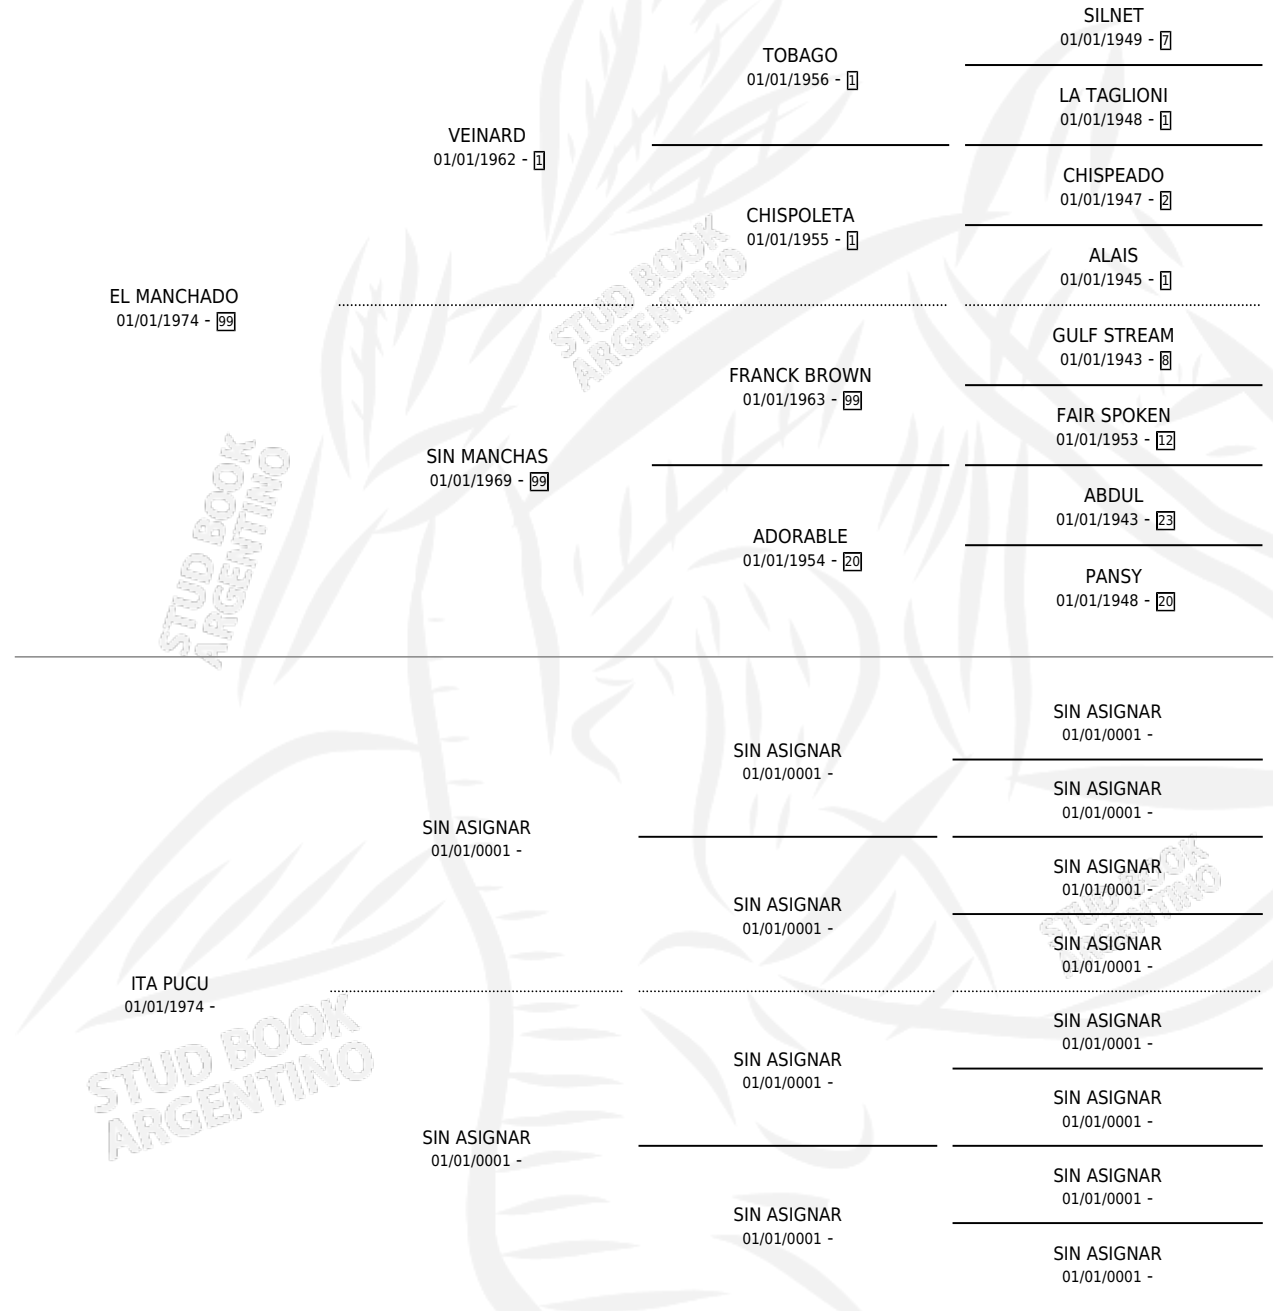

TAJAMARERO

por EL MANCHADO y ITA PUCU por SIN ASIGNAR

Argentina · Macho · Zaino · SP · 15/09/1987
Familia · Volumen 33

ESTADO

TIPIFICACIÓN SANGUÍNEA	X
TIPIFICACIÓN POR ADN	X
PASAPORTE	X
IDENTIFICACIÓN POR MICROCHIP	X
REPRODUCTOR	X

Lugar de nacimiento: Monte Alegre

Criador: Sin dato

PEDIGREE

TAJAMARERO

Datos oficiales del Stud Book Argentino

Documento generado el 04/05/2026

studbook.org.ar