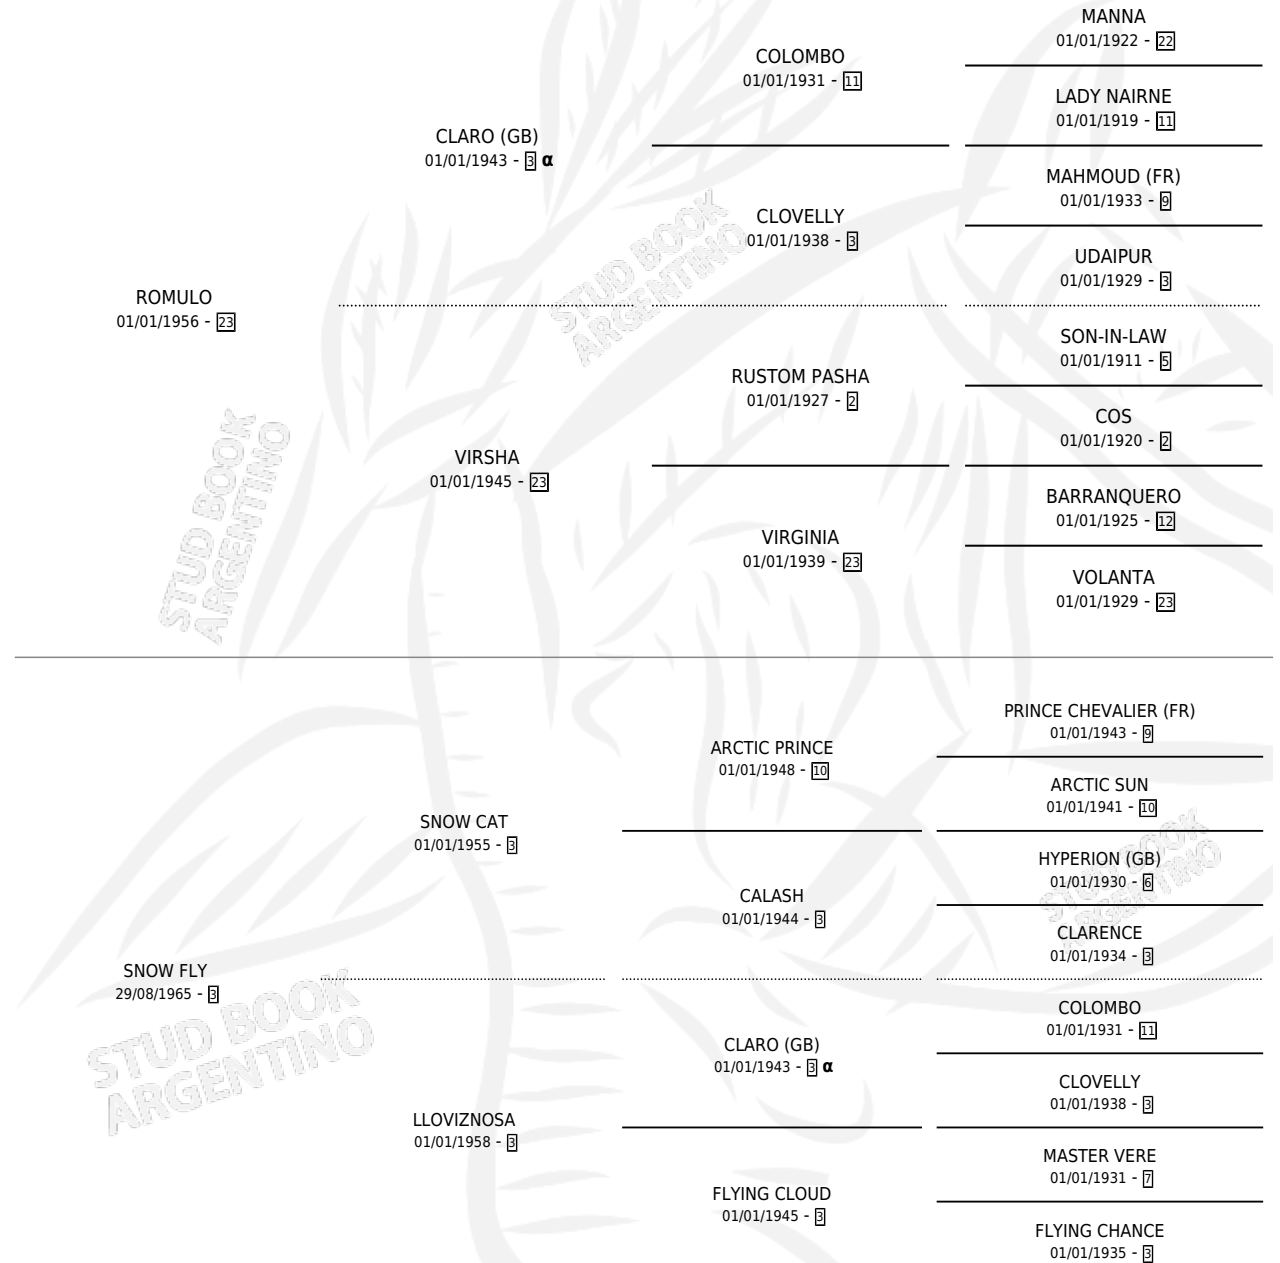

# ROMULAZO

por ROMULO y SNOW FLY por SNOW CAT

Argentina · Macho · Zaino Colorado · SP · 30/10/1969  
Familia 3-e · Volumen 27

## ESTADO

TIPIFICACIÓN SANGUÍNEA	X
TIPIFICACIÓN POR ADN	X
PASAPORTE	X
IDENTIFICACIÓN POR MICROCHIP	X
REPRODUCTOR	X

**Lugar de nacimiento:** Campo particular

**Criador:** Sin dato

## PEDIGREE

INBREEDING : α