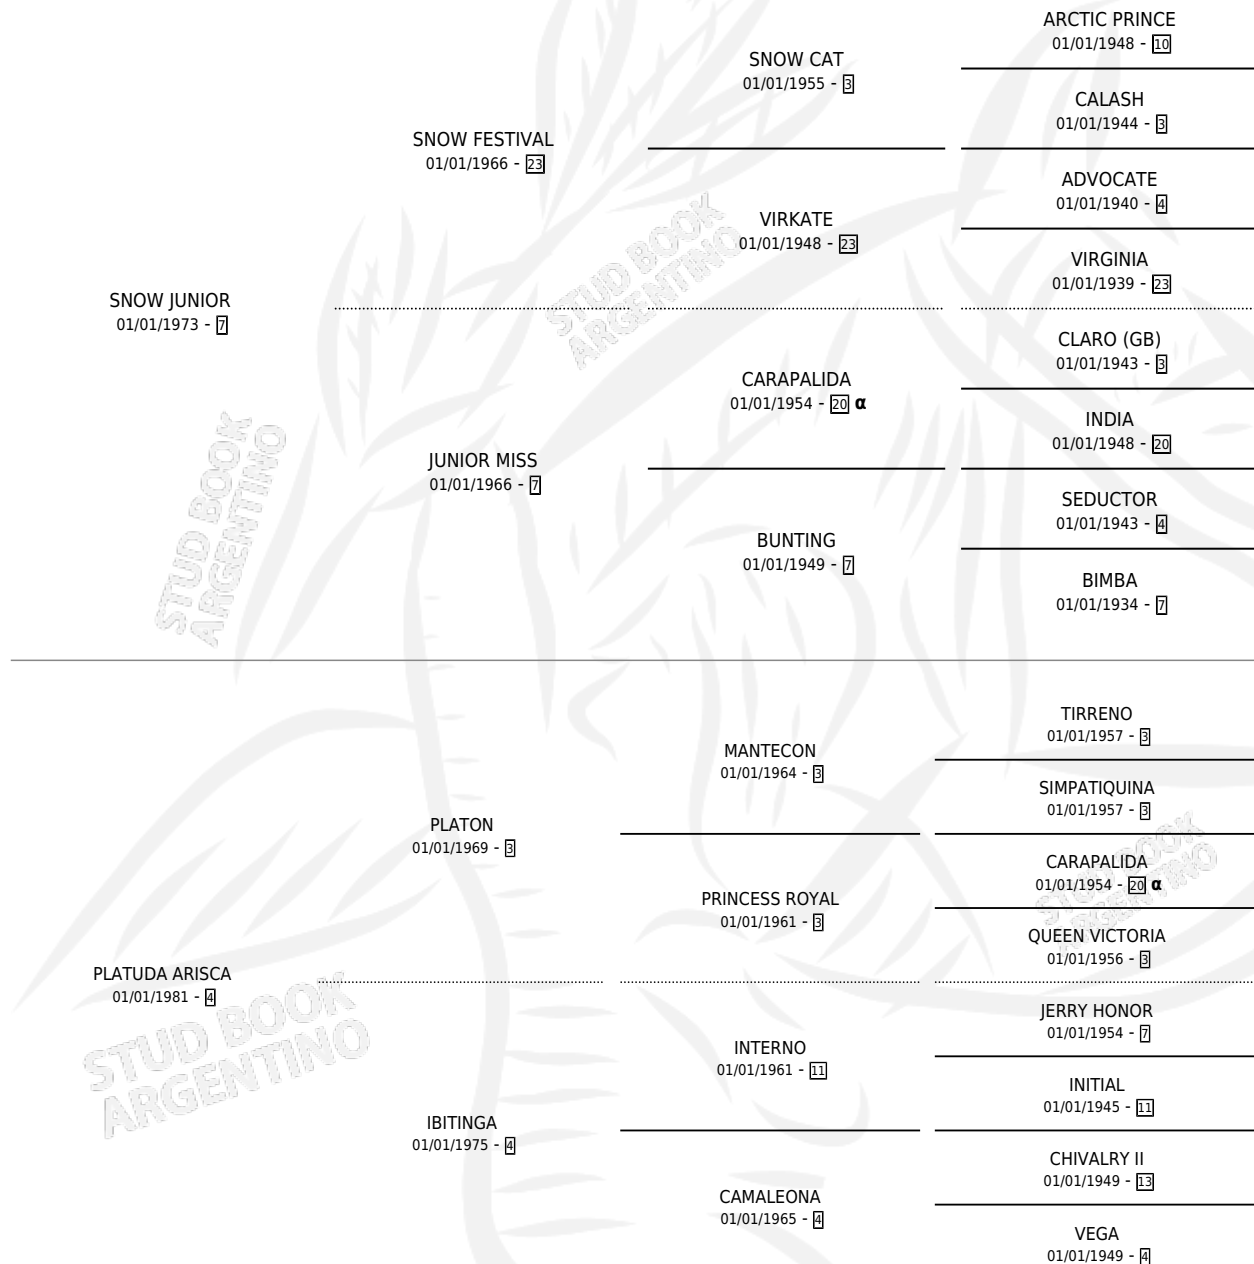

Lugar de nacimiento: El Caudillo
Criador: Ghullermini Abundio

~

HIJOS

	MACHOS	HEMBRAS
2 NACIERON	0	2
1 CORRIERON	0	1
1 GANARON	0	1
0 GANADORES CL	0 GANADORES GR	0 GANADORES G1

PEDIGREE

INBREEDING : α

S

mientos 2 / Efectividad 50.00%

PADRILLO	PRODUCTO	CRIADOR	1ER SERVICIO	ÚLTIMO SERVICIO
RED SALT	∅		09/11/1995	13/11/1995
ARISCA SNOW	RED ARISCA (H Z, 31/10/1995)	SIN DATO	25/11/1994	29/11/1994
RED SALT	∅		11/10/1993	13/10/1993
RED SALT	RED VIOLENT (H ZD, 30/10/1991)	SIN DATO	09/11/1990	20/11/1990