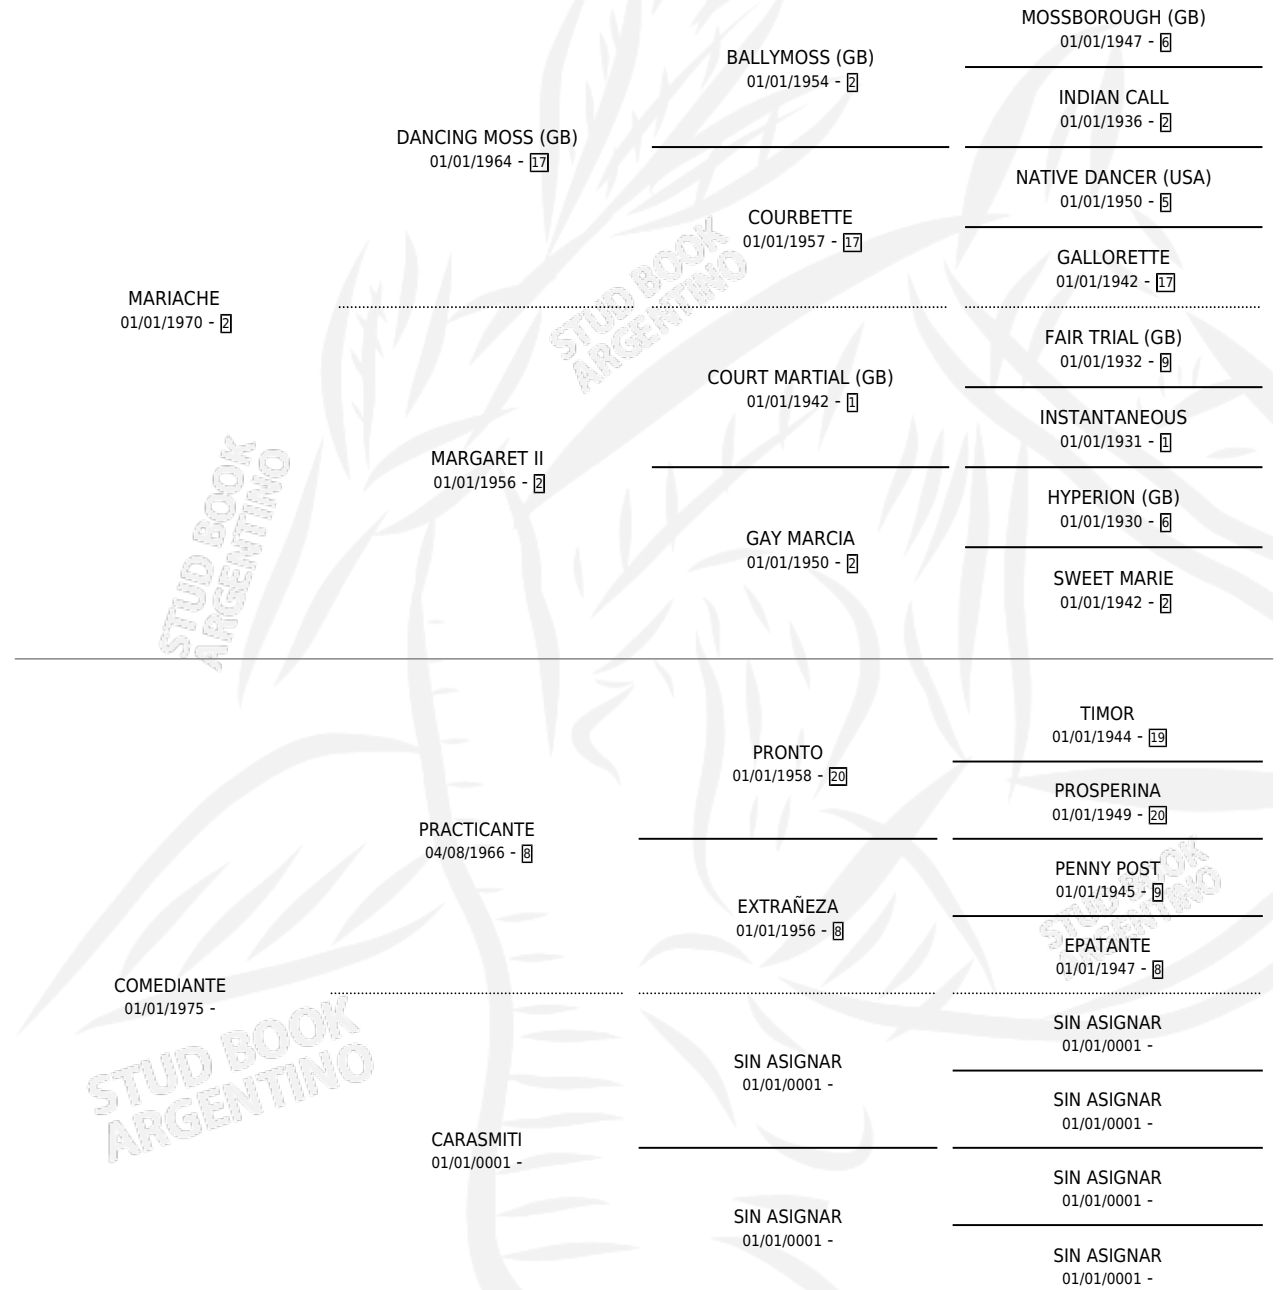

JOUVET

por **MARIACHE** y **COMEDIANTE** por **PRACTICANTE**

Argentina · Macho · Alazan · SP · 16/10/1987
Familia · Volumen 33

ESTADO

TIPIFICACIÓN SANGUÍNEA	X
TIPIFICACIÓN POR ADN	X
PASAPORTE	X
IDENTIFICACIÓN POR MICROCHIP	X
REPRODUCTOR	X

Lugar de nacimiento: San Lorenzo de Areco

Criador: Sin dato

PEDIGREE

CAMPAÑA

Solo carreras oficiales de Argentina

POR EDAD

EDAD	CC	1°	2°	3°	4°	5°	NP	CLC	CLG	CLCG1	CLGG1	IMPORTE	GANANCIA / CC
3 AÑOS	13	2	4	2	1	2	2	0	0	0	0	\$0	\$0
4 AÑOS	7	2	0	3	0	0	2	0	0	0	0	\$0	\$0
5 AÑOS	9	1	3	1	2	0	2	1	0	0	0	\$8,100	\$900
TOTALES	29	5	7	6	3	2	6	1	0	0	0	\$8,100	\$279
%		17.2%	24.1%	20.7%	10.3%	6.9%	20.7%	3.4%	0.0%	0.0%	0.0%		

Ganador de 5 carreras en San Isidro y Palermo - \$8,100, a los 3,4 y 5 años, incluso 2do Full Sail Handicap y Macon **[L]**, 3ro Hcap. So Lovely, 4to Bombazo Hcap..

POR DISTANCIA

HIPODROMO	CC	1°	2°	3°	4°	5°	NP	CLC	CLG	CLCG1	CLGG1	IMPORTE
SAN ISIDRO	17	3	7	2	2	2	1	1	0	0	0	\$8,100
1600 MTS	1	0	1	0	0	0	0	1	0	0	0	\$4,860
1400 MTS	6	2	2	1	0	1	0	0	0	0	0	\$0
1200 MTS	7	1	3	0	1	1	1	0	0	0	0	\$3,240
1000 MTS	3	0	1	1	1	0	0	0	0	0	0	\$0
PALERMO	12	2	0	4	1	0	4	0	0	0	0	\$0
1400 MTS	8	1	0	2	1	0	3	0	0	0	0	\$0
1200 MTS	1	0	0	1	0	0	0	0	0	0	0	\$0
1000 MTS	2	1	0	0	0	0	1	0	0	0	0	\$0
1600 MTS	1	0	0	1	0	0	0	0	0	0	0	\$0