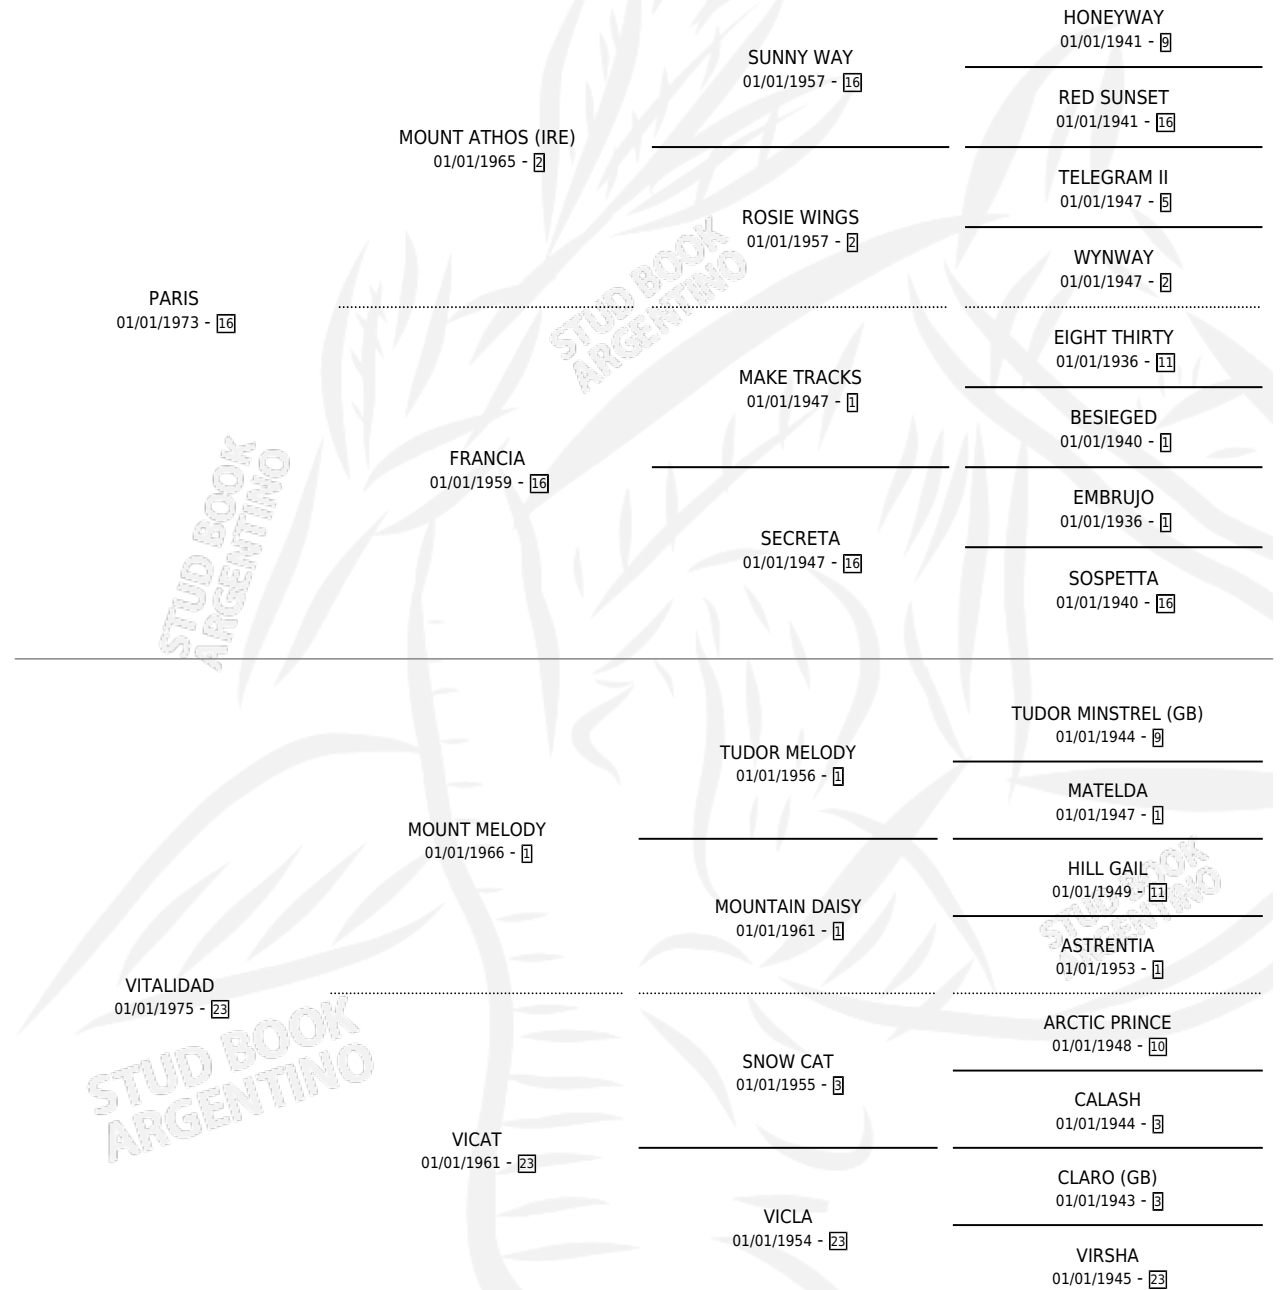

FOCH

por **PARIS** y **VITALIDAD** por **MOUNT MELODY**

Argentina · Macho · Zaino · SP · 13/10/1987
Familia 23-a · Volumen 33

ESTADO

TIPIFICACIÓN SANGUÍNEA	X
TIPIFICACIÓN POR ADN	X
PASAPORTE	X
IDENTIFICACIÓN POR MICROCHIP	X
REPRODUCTOR	X

Lugar de nacimiento: Ojo de Agua

Criador: Sin dato

PEDIGREE

CAMPAÑA

Solo carreras oficiales de Argentina

POR EDAD

EDAD	CC	1°	2°	3°	4°	5°	NP	CLC	CLG	CLCG1	CLGG1	IMPORTE	GANANCIA / CC
5 AÑOS	1	1	0	0	0	0	0	0	0	0	0	\$0	\$0
6 AÑOS	2	0	0	0	2	0	0	0	0	0	0	\$0	\$0
TOTALES	3	1	0	0	2	0	0	0	0	0	0	\$0	\$0
%		33.3%	0.0%	0.0%	66.7%	0.0%	0.0%	0.0%	0.0%	0.0%	0.0%		