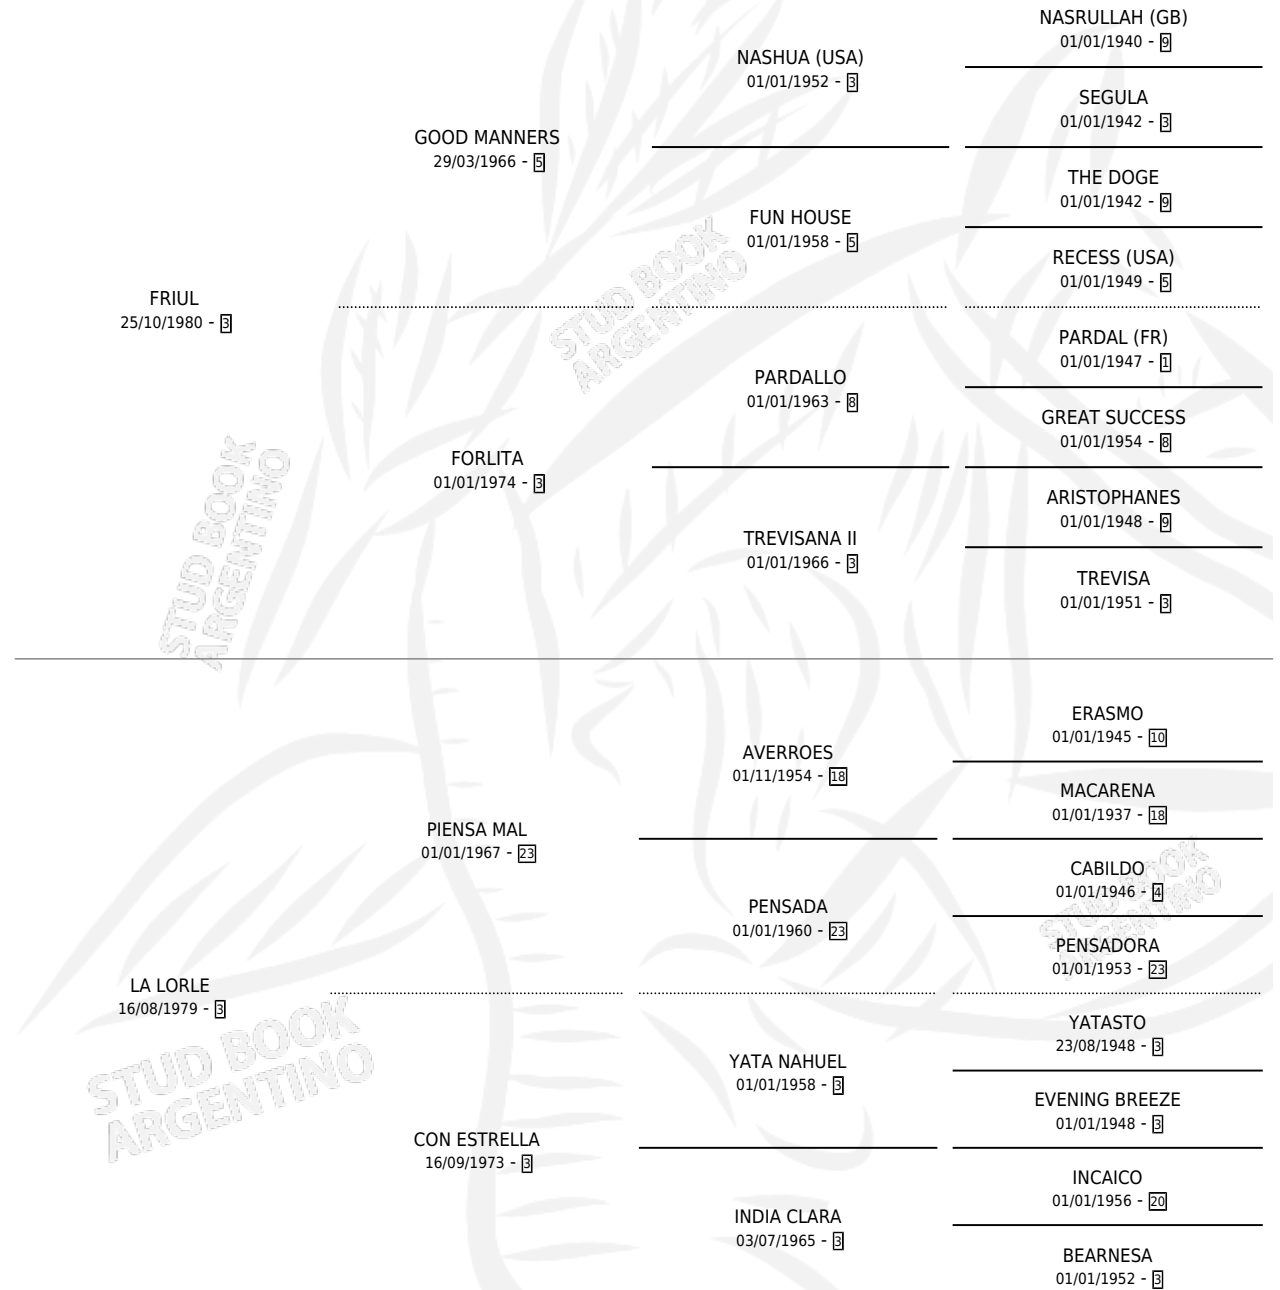

ENGRILLADO

por FRIUL y LA LORLE por PIENSA MAL

Argentina · Macho · Alazan · SP · 14/10/1987
Familia 3-d · Volumen 33

ESTADO

TIPIFICACIÓN SANGUÍNEA	✓
TIPIFICACIÓN POR ADN	✓
PASAPORTE	X
IDENTIFICACIÓN POR MICROCHIP	X
REPRODUCTOR	✓

Lugar de nacimiento: Campo particular

Criador: Sin dato

~

HIJOS

	MACHOS	HEMBRAS
708 NACIERON	351	357
453 CORRIERON	245	208
309 GANARON	174	135
23 GANADORES CL	15 GANADORES GR	6 GANADORES G1

PEDIGREE