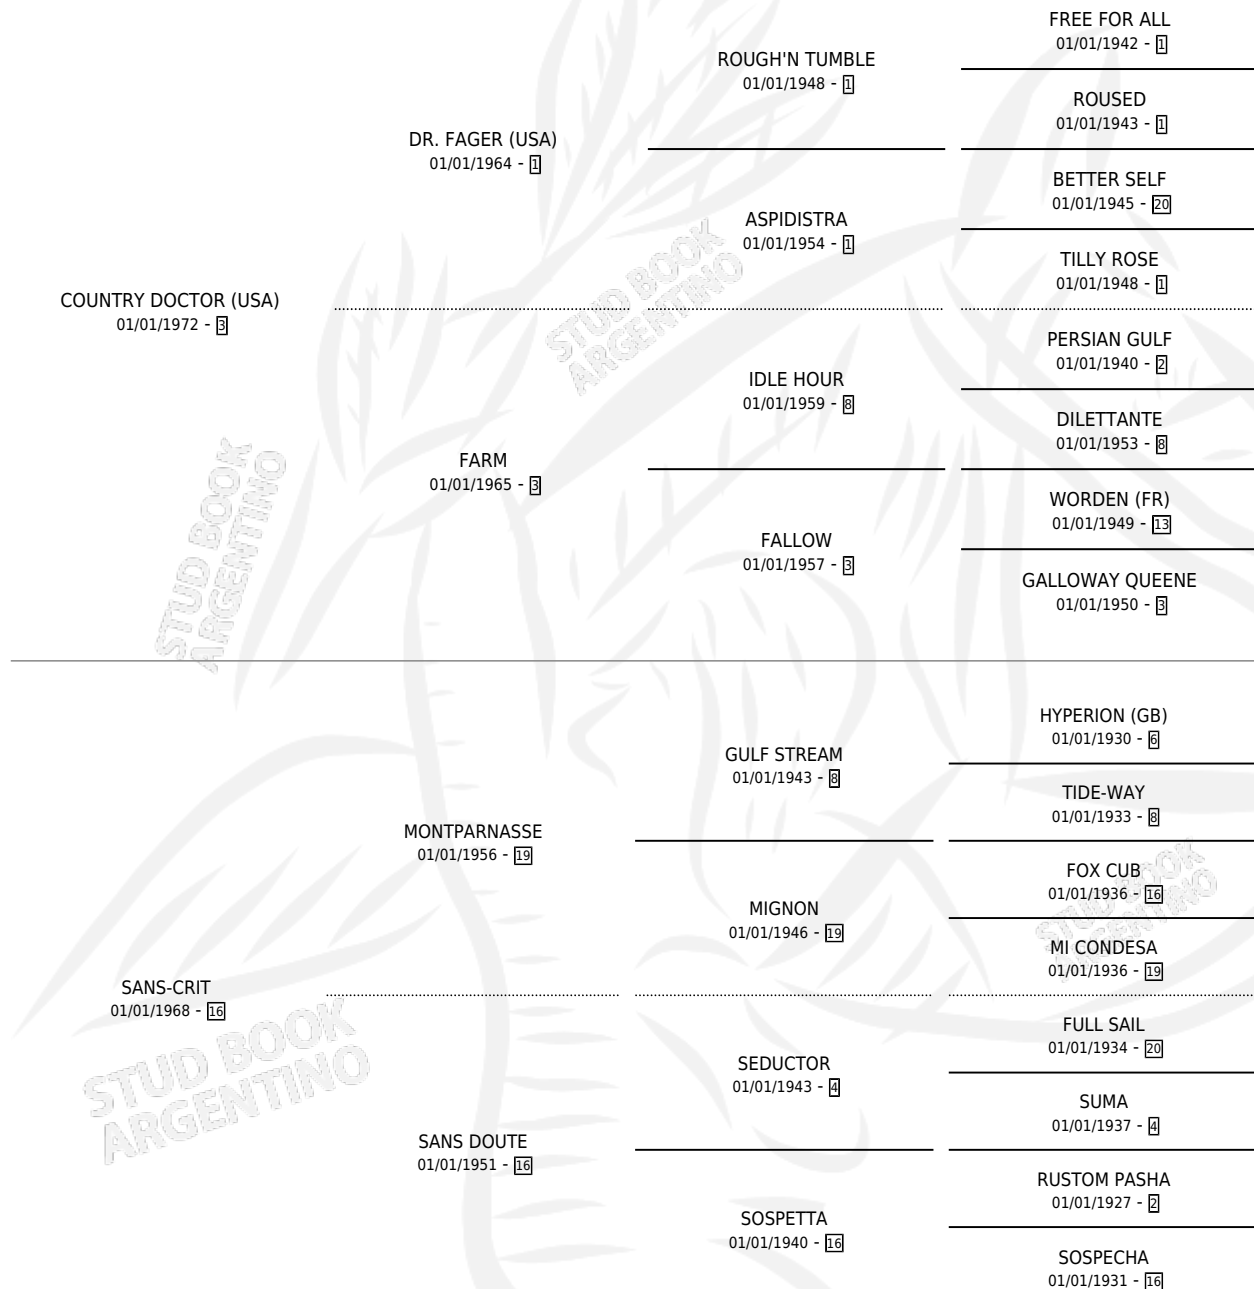

LA IMPORTANTE

por **COUNTRY DOCTOR (USA)** y **SANS-CRIT** por **MONTPARNASSE**

Argentina · Hembra · Zaino · SP · 07/10/1987
Familia 16-e · Volumen 33

ESTADO

TIPIFICACIÓN SANGUÍNEA	✓
TIPIFICACIÓN POR ADN	✓
PASAPORTE	X
IDENTIFICACIÓN POR MICROCHIP	X
REPRODUCTOR	✓

Lugar de nacimiento: Los Ilusos
Criador: Sin dato

~

HIJOS

	MACHOS	HEMBRAS
7 NACIERON	3	4
4 CORRIERON	2	2
1 GANARON	1	0
0 GANADORES CL	0 GANADORES GR	0 GANADORES G1

PEDIGREE