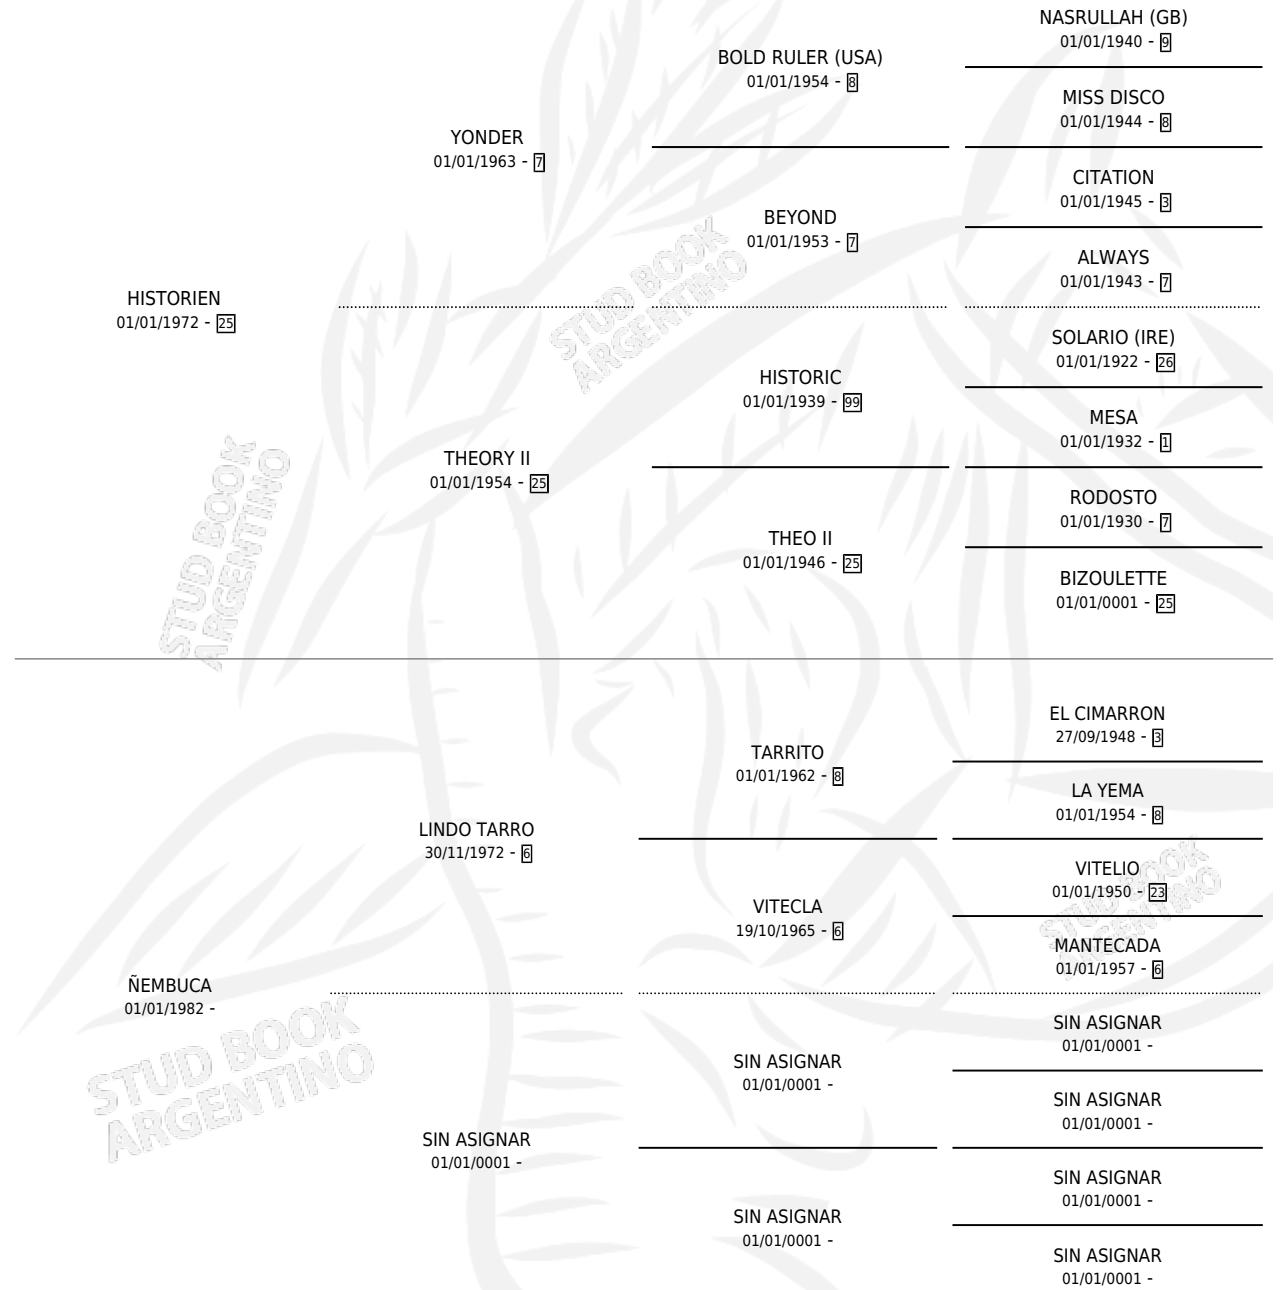

HISBUCA

por HISTORIEN y ÑEMBUCA por LINDO TARRO

Argentina · Hembra · Alazan · SP · 25/09/1987
Familia · Volumen 33

ESTADO

TIPIFICACIÓN SANGUÍNEA	X
TIPIFICACIÓN POR ADN	X
PASAPORTE	X
IDENTIFICACIÓN POR MICROCHIP	X
REPRODUCTOR	X

Lugar de nacimiento: El Parejo

Criador: Sin dato

PEDIGREE

HISBUCA

Datos oficiales del Stud Book Argentino

Documento generado el 14/05/2026

studbook.org.ar