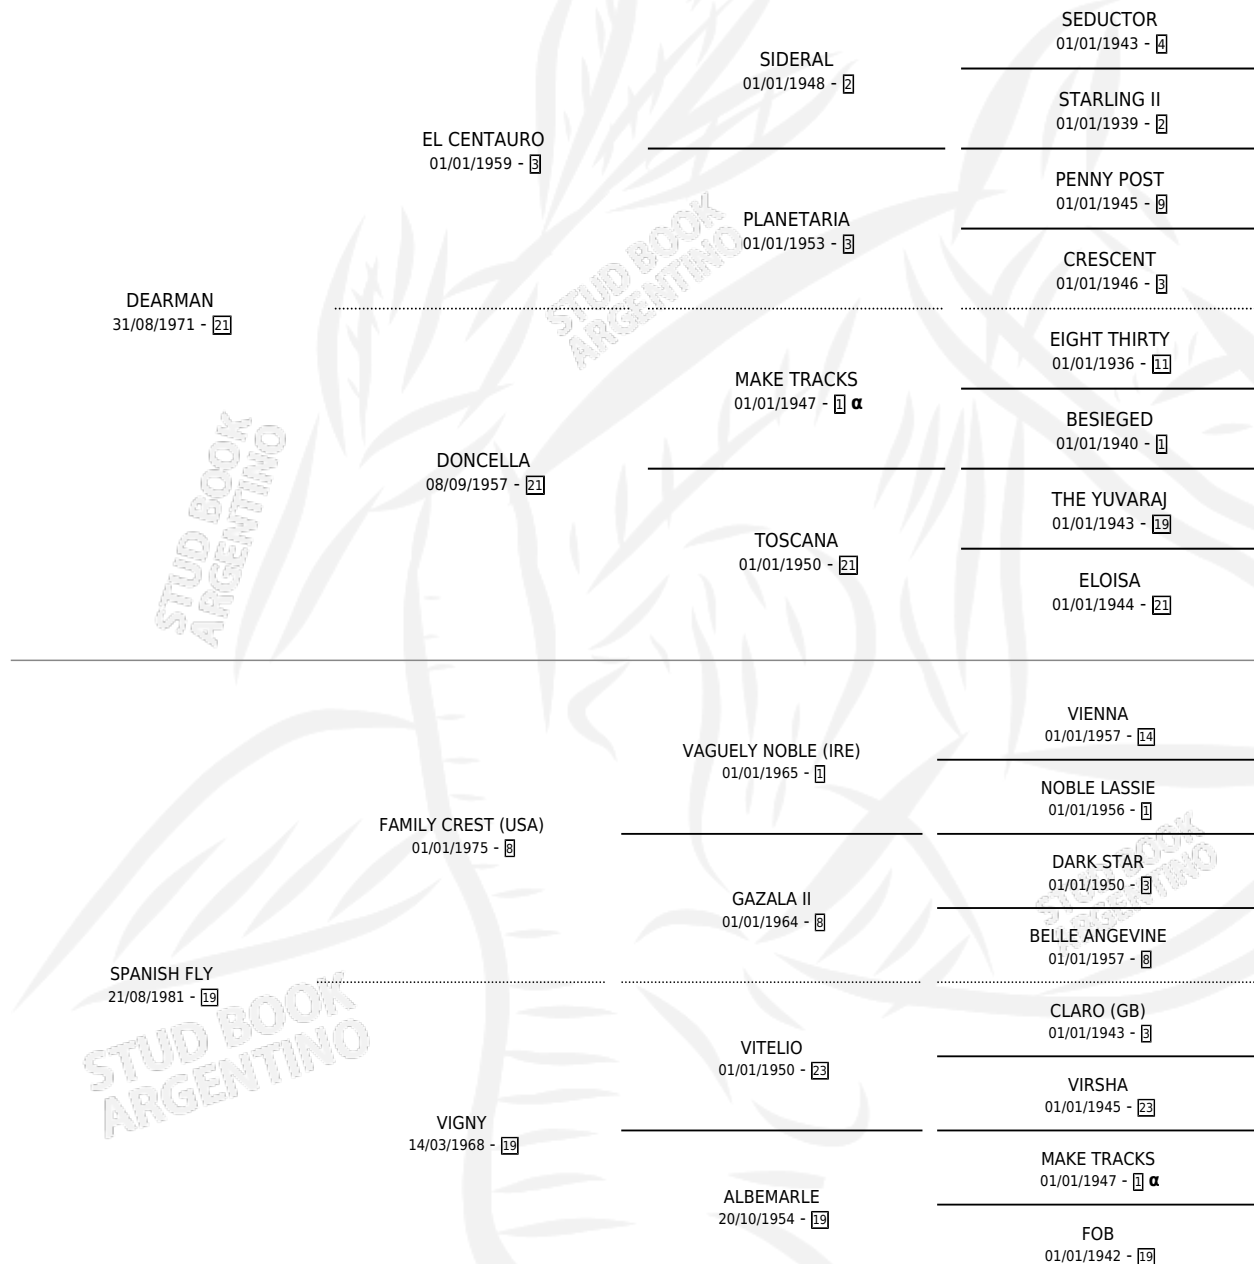

STARLITE

por DEARMAN y SPANISH FLY por FAMILY CREST (USA)

Argentina · Hembra · Alazan · SP · 20/10/1987
Familia 19 · Volumen 33

ESTADO

TIPIFICACIÓN SANGUÍNEA	X
TIPIFICACIÓN POR ADN	X
PASAPORTE	X
IDENTIFICACIÓN POR MICROCHIP	X
REPRODUCTOR	X

Lugar de nacimiento: Los Bozales

Criador: Sin dato

PEDIGREE

INBREEDING : α

STARLITE

Datos oficiales del Stud Book Argentino

Documento generado el 03/05/2026

studbook.org.ar