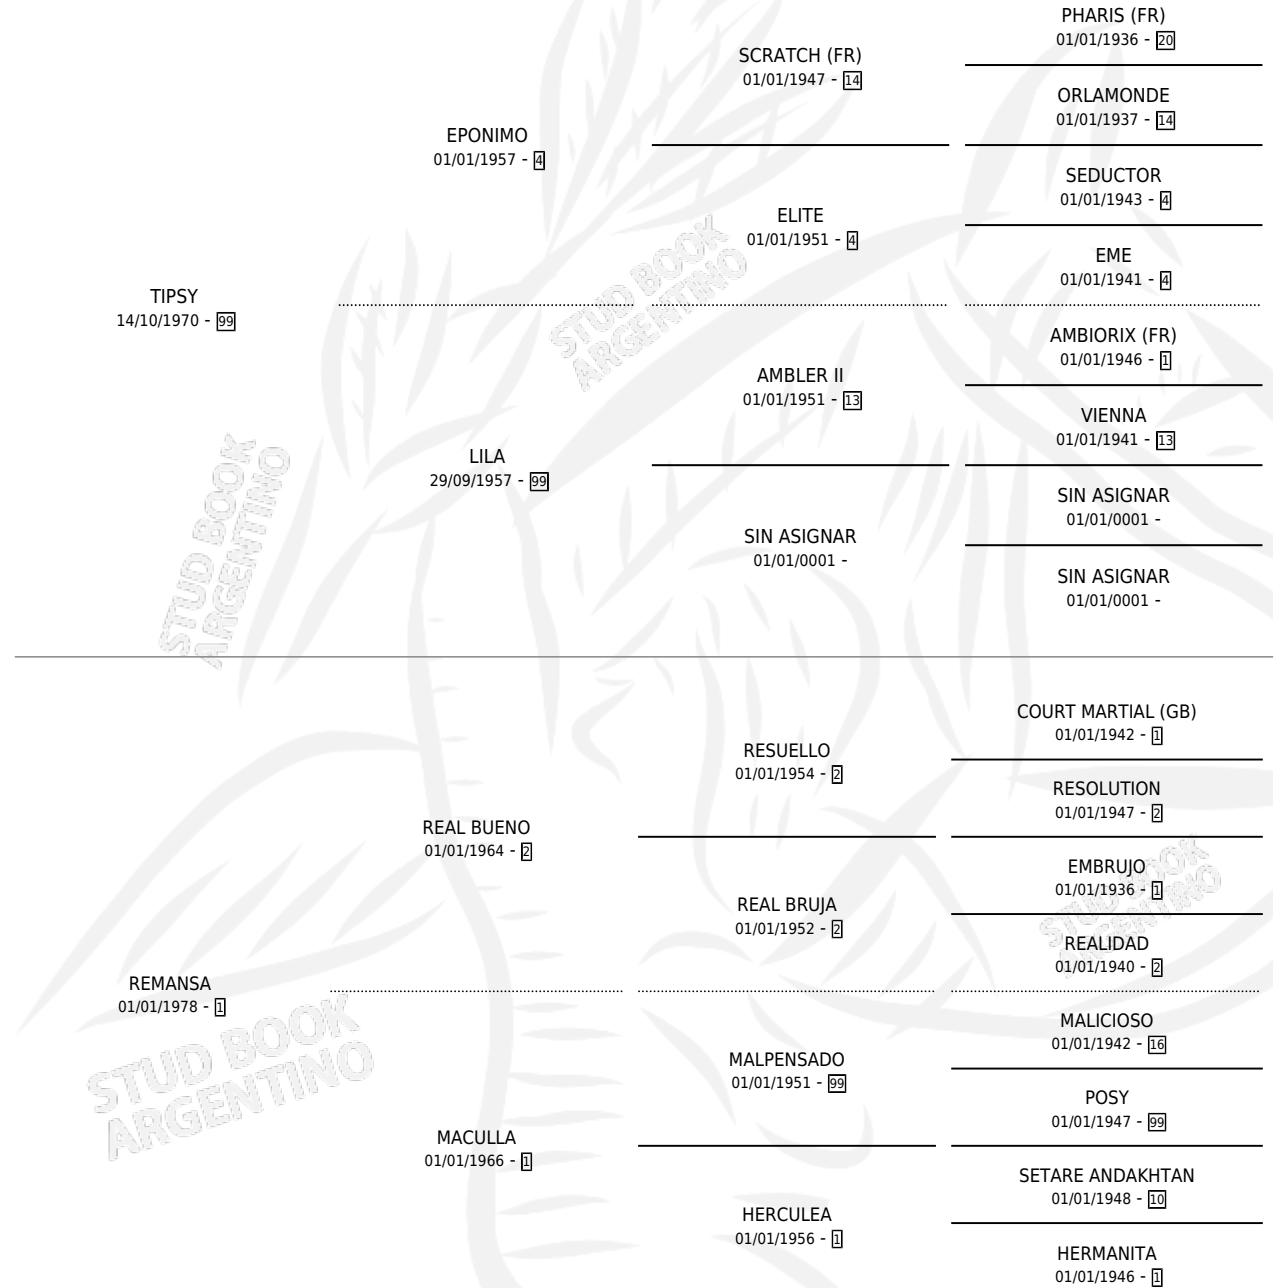

# CAMARETY

por TIPSY y REMANSA por REAL BUENO

Argentina · Hembra · Tordillo · SP · 18/10/1987  
Familia 1 · Volumen 33

## ESTADO

TIPIFICACIÓN SANGUÍNEA	X
TIPIFICACIÓN POR ADN	X
PASAPORTE	X
IDENTIFICACIÓN POR MICROCHIP	X
REPRODUCTOR	X

**Lugar de nacimiento:** Don Gines

**Criador:** Sin dato

## PEDIGREE