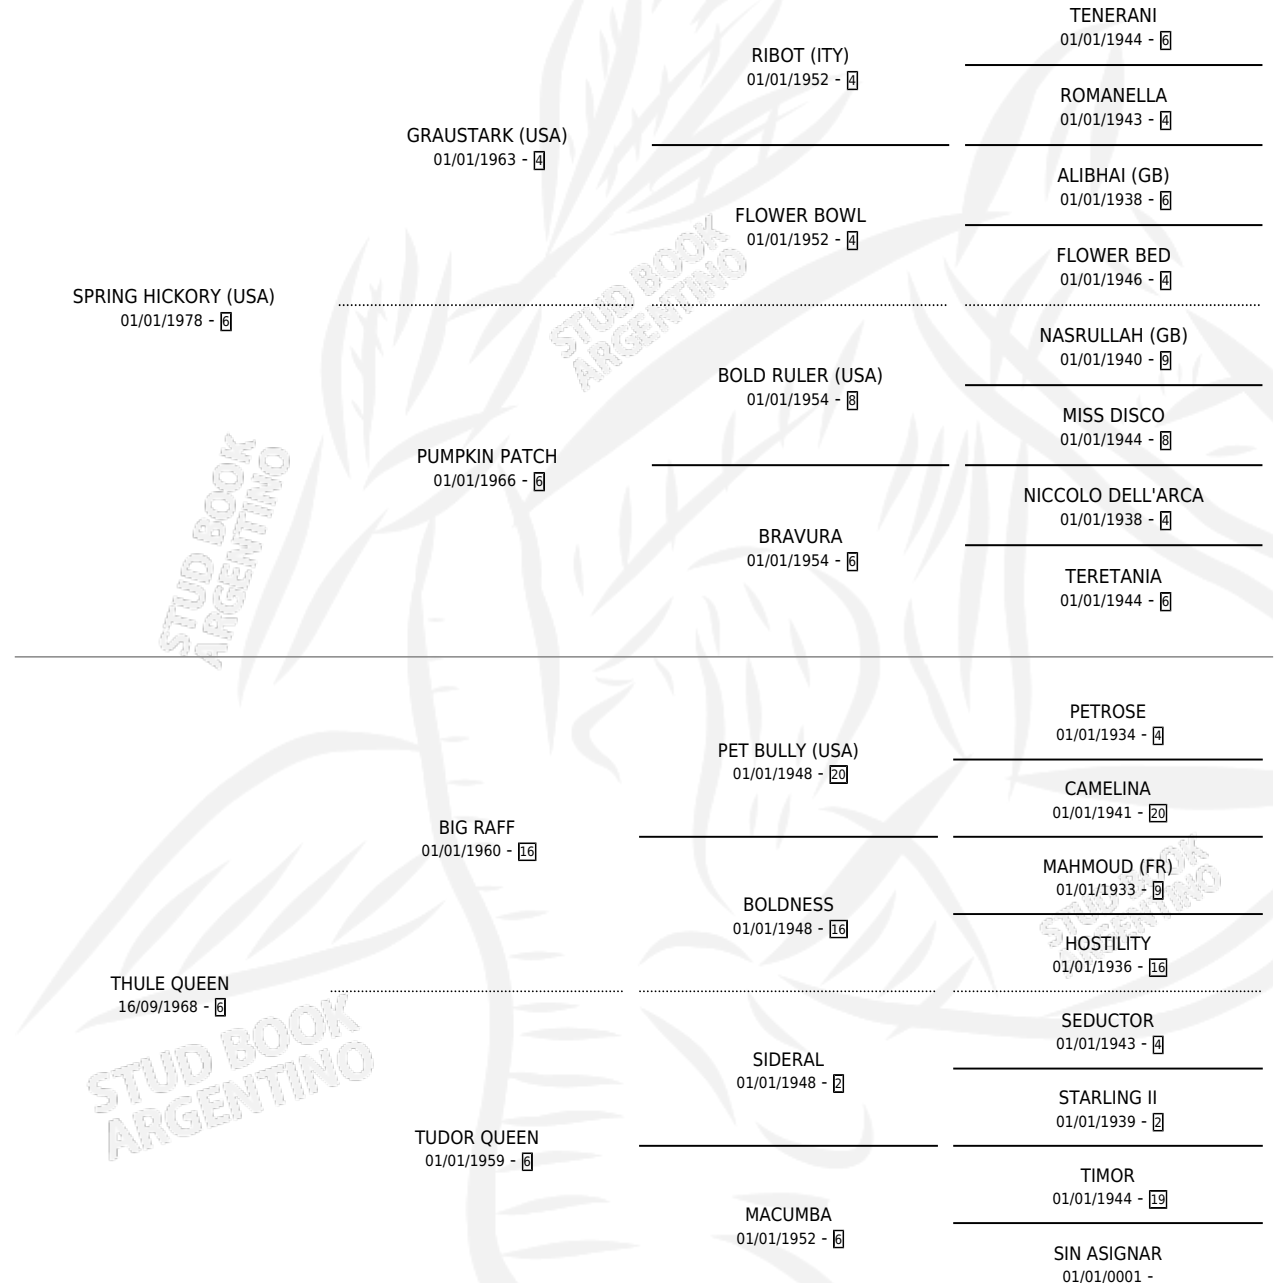

CUENTAMUSA

por **SPRING HICKORY (USA)** y **THULE QUEEN** por **BIG RAFF**

Argentina · Hembra · Alazan · SP · 26/09/1987
Familia 6-a · Volumen 33

ESTADO

TIPIFICACIÓN SANGUÍNEA	X
TIPIFICACIÓN POR ADN	X
PASAPORTE	X
IDENTIFICACIÓN POR MICROCHIP	X
REPRODUCTOR	X

Lugar de nacimiento: El Nocturno

Criador: Asociacion Cooperativa De Criadores De Caballos De Carrera

PEDIGREE

CUENTAMUSA

Datos oficiales del Stud Book Argentino

Documento generado el 15/05/2026

studbook.org.ar