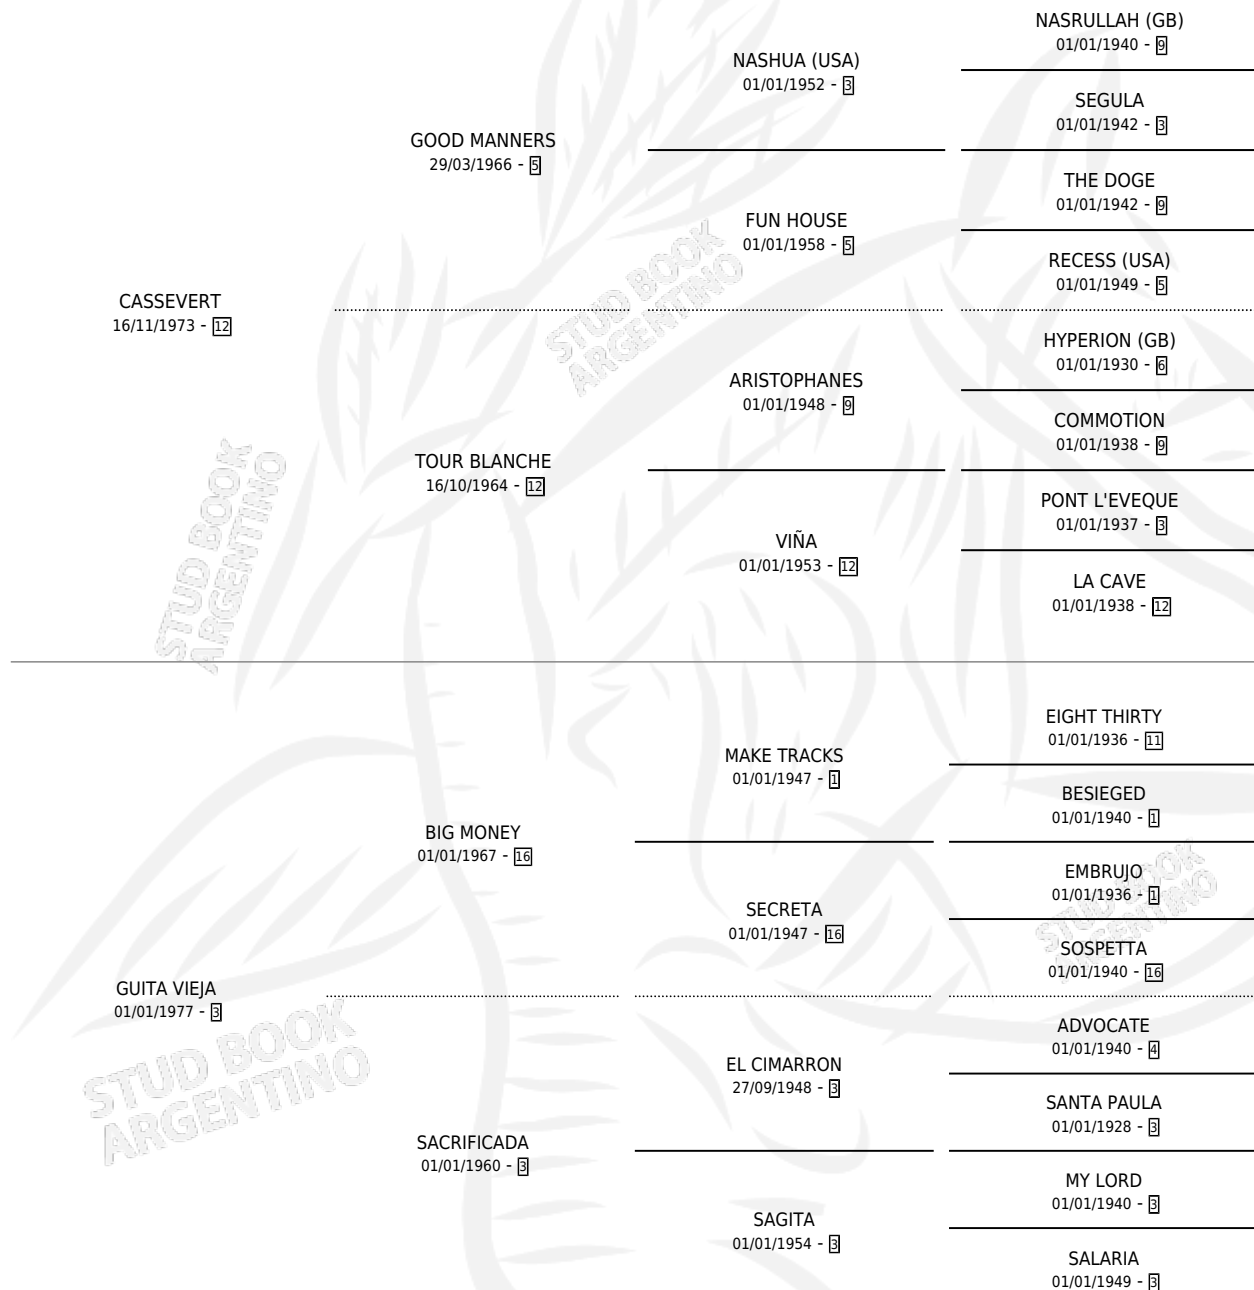

GUIA AZULEÑA

por CASSEVERT y GUIA VIEJA por BIG MONEY

Argentina · Hembra · Zaino Negro · SP · 05/10/1987
Familia 3-k · Volumen 33

ESTADO

TIPIFICACIÓN SANGUÍNEA	✓
TIPIFICACIÓN POR ADN	X
PASAPORTE	X
IDENTIFICACIÓN POR MICROCHIP	X
REPRODUCTOR	✓

Lugar de nacimiento: Azul

Criador: Sin dato

~

HIJOS

	MACHOS	HEMBRAS
2 NACIERON	1	1
1 CORRIERON	1	0

SIN ACTUACIONES

PEDIGREE