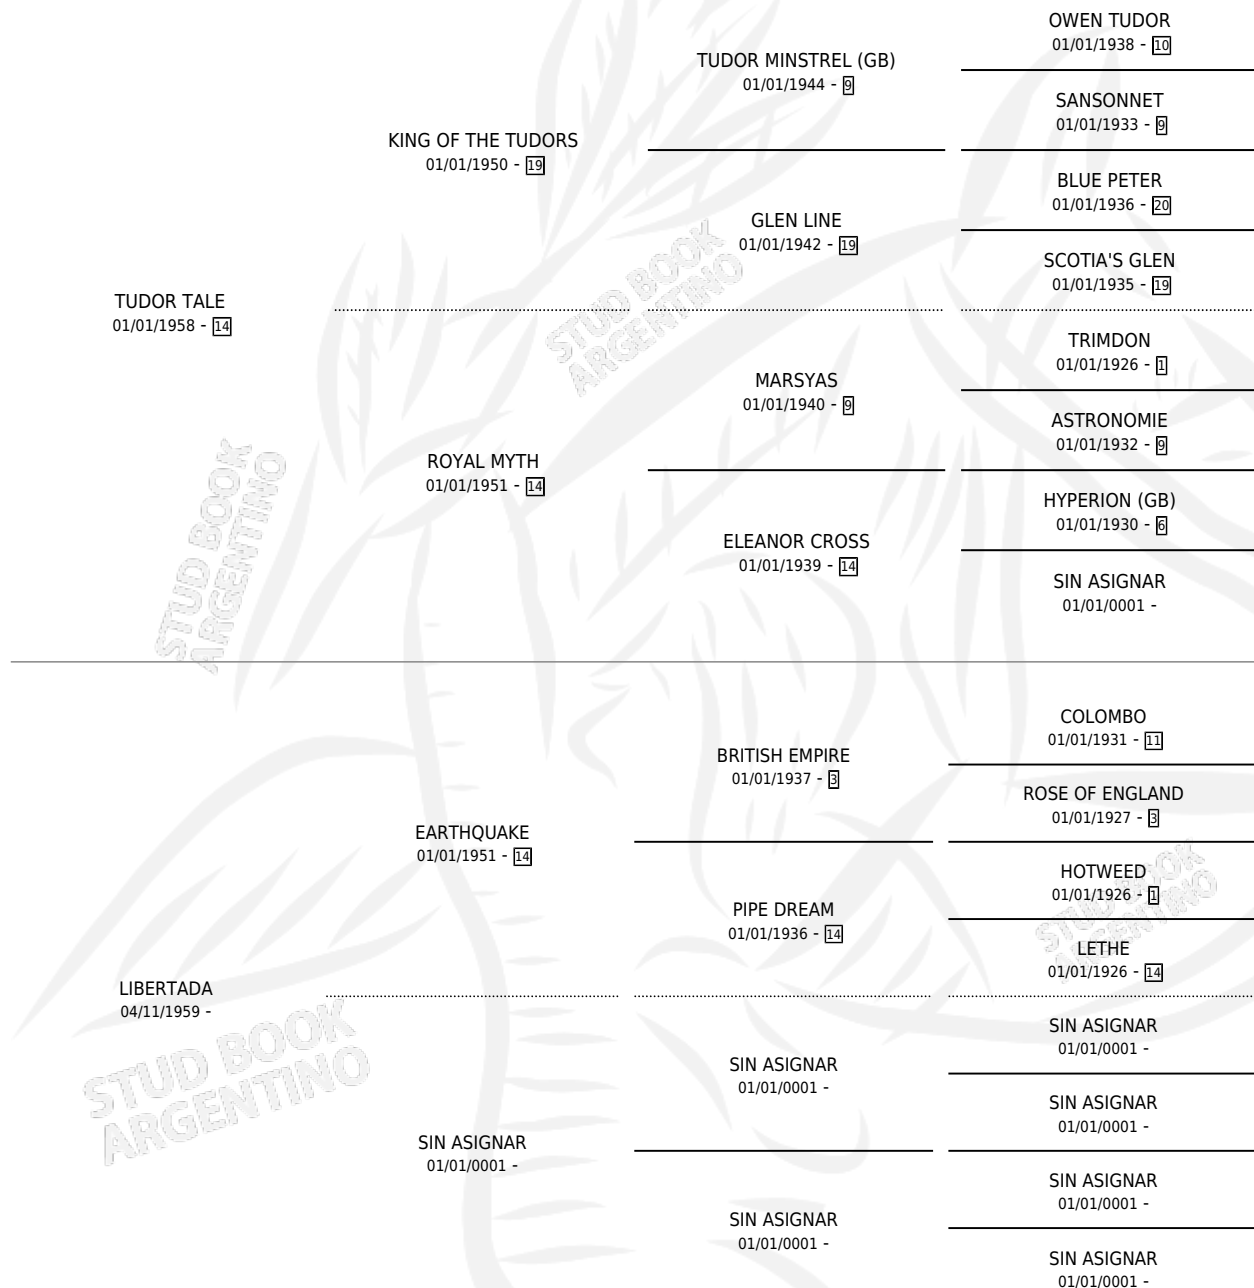

TRASPIE

por TUDOR TALE y LIBERTADA por EARTHQUAKE

Argentina · Macho · Alazan Tostado · SP · 30/10/1969
Familia · Volumen 27

ESTADO

TIPIFICACIÓN SANGUÍNEA	X
TIPIFICACIÓN POR ADN	X
PASAPORTE	X
IDENTIFICACIÓN POR MICROCHIP	X
REPRODUCTOR	X

Lugar de nacimiento: Campo particular

Criador: Sin dato

PEDIGREE