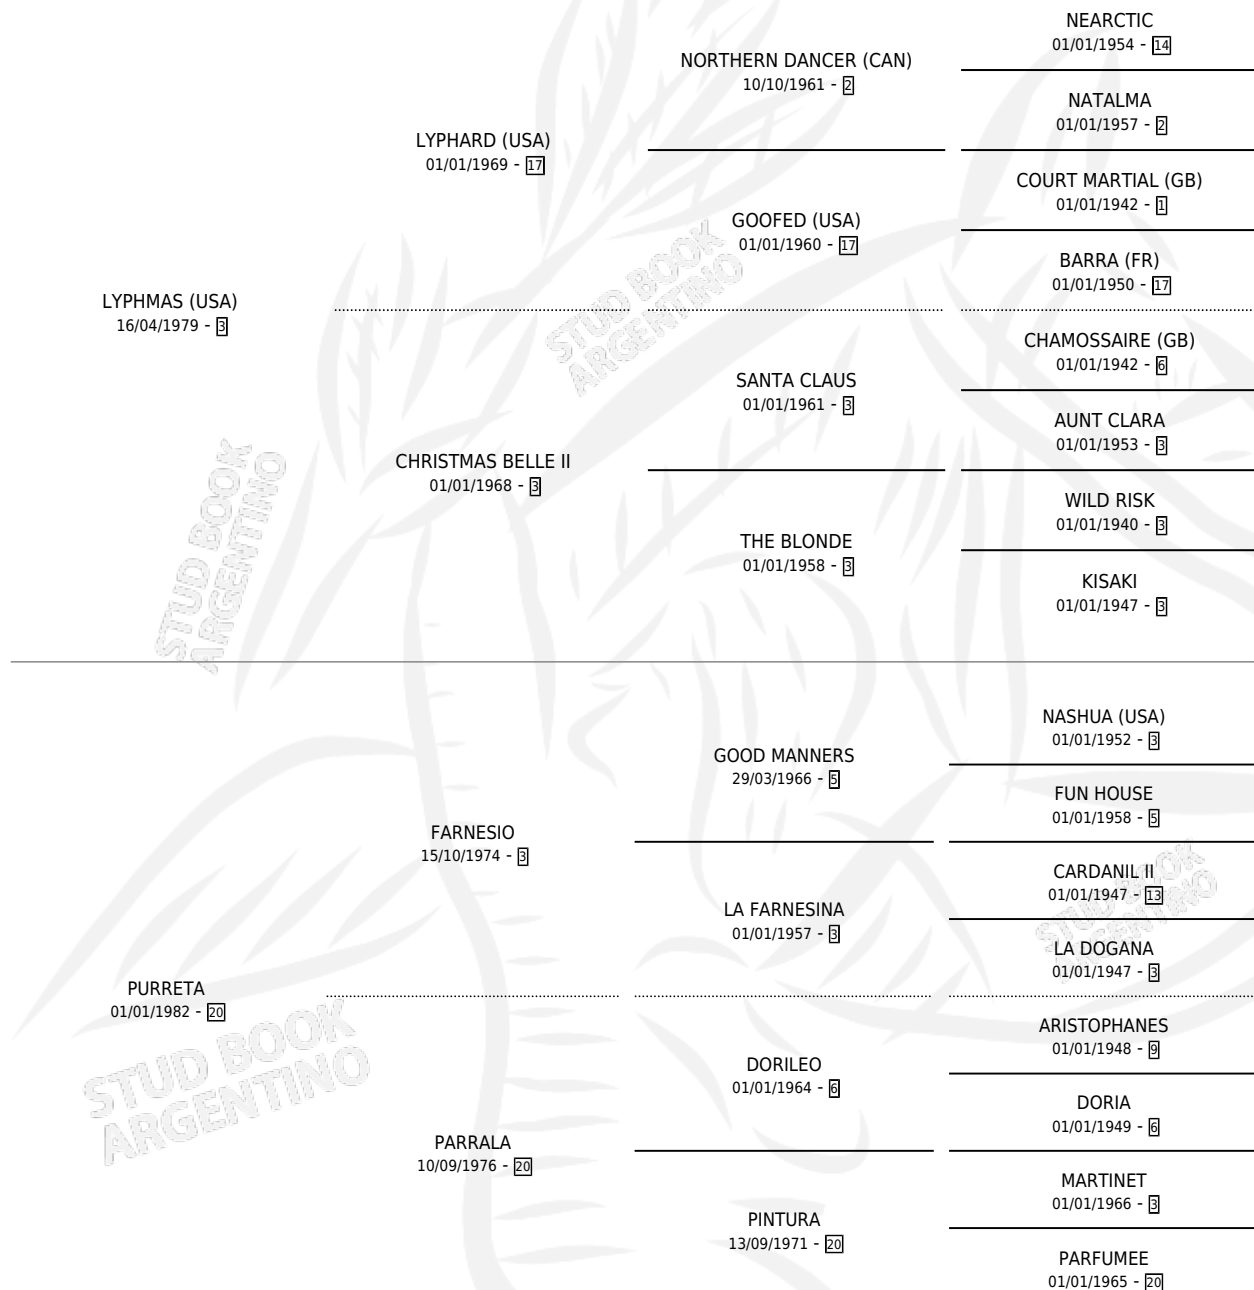

PAQUETEANDO

por LYPHMAS (USA) y PURRETA por FARNESIO

Argentina · Macho · Alazan · SP · 20/10/1987
Familia 20-c · Volumen 33

ESTADO

TIPIFICACIÓN SANGUÍNEA	X
TIPIFICACIÓN POR ADN	X
PASAPORTE	X
IDENTIFICACIÓN POR MICROCHIP	X
REPRODUCTOR	X

Lugar de nacimiento: El Turf

Criador: Gonzalez Jorge Alberto

PEDIGREE