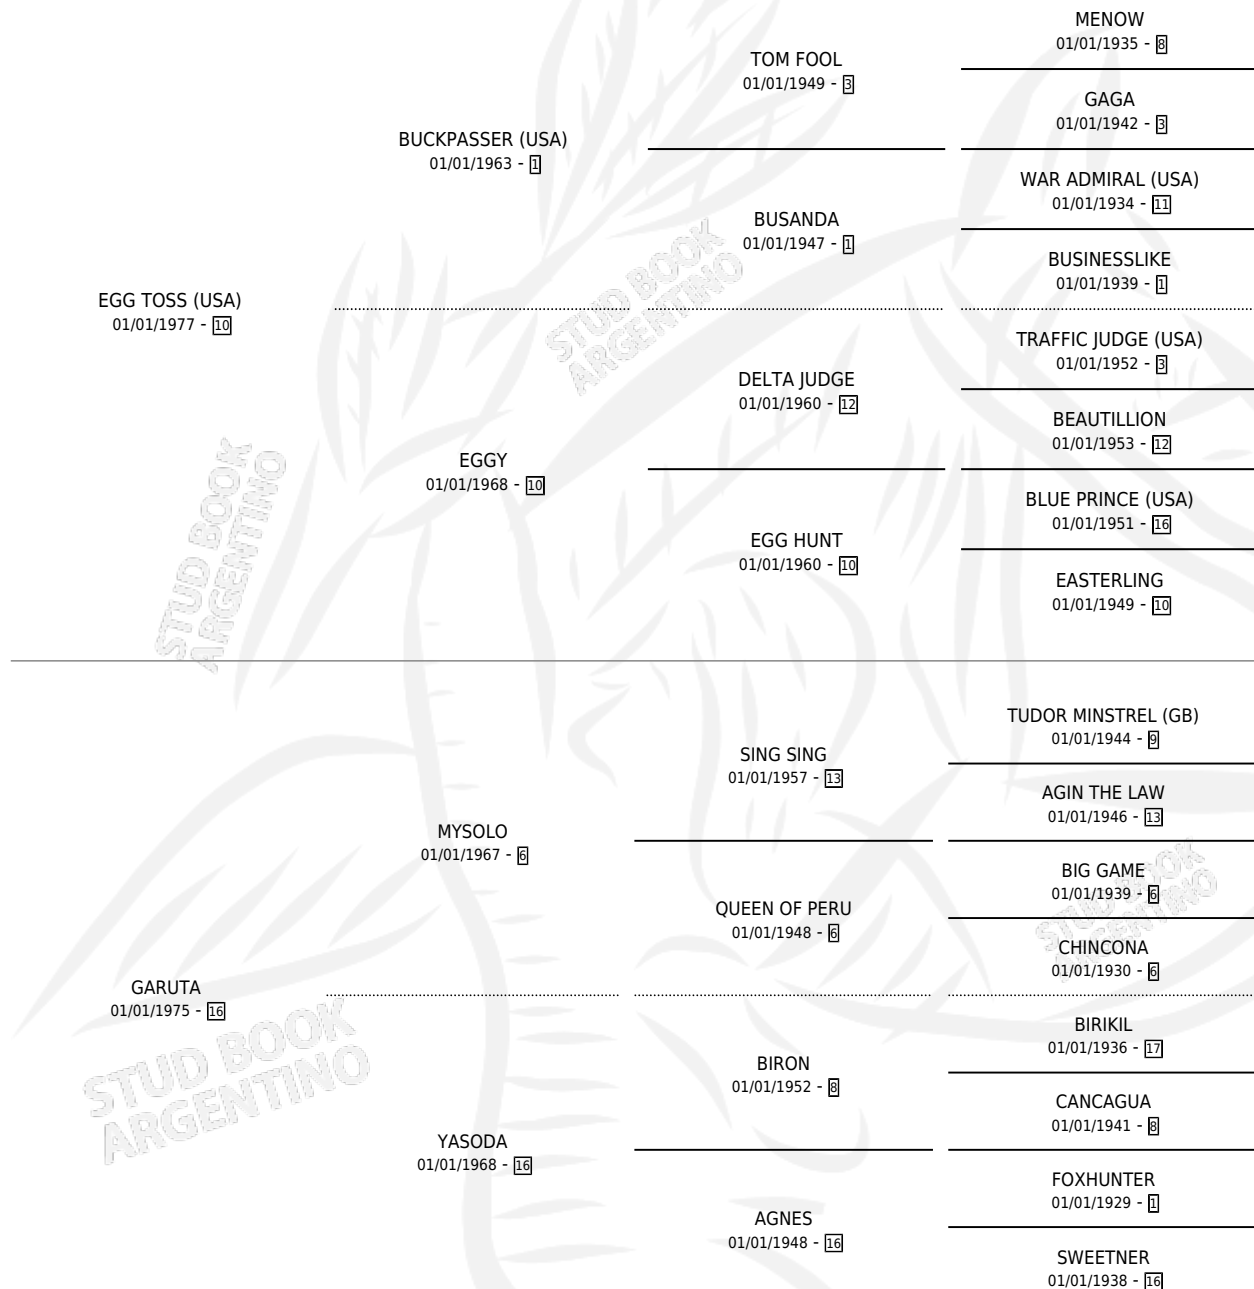

GOOD TOSS

por **EGG TOSS (USA)** y **GARUTA** por **MYSOLO**

Argentina · Hembra · Zaino · SP · 05/10/1987
Familia 16-d · Volumen 33

ESTADO

TIPIFICACIÓN SANGUÍNEA	✓
TIPIFICACIÓN POR ADN	X
PASAPORTE	X
IDENTIFICACIÓN POR MICROCHIP	X
REPRODUCTOR	✓

Lugar de nacimiento: La Biznaga

Criador: La Biznaga

~

HIJOS

	MACHOS	HEMBRAS
1 NACIERON	0	1

SIN ACTUACIONES

PEDIGREE