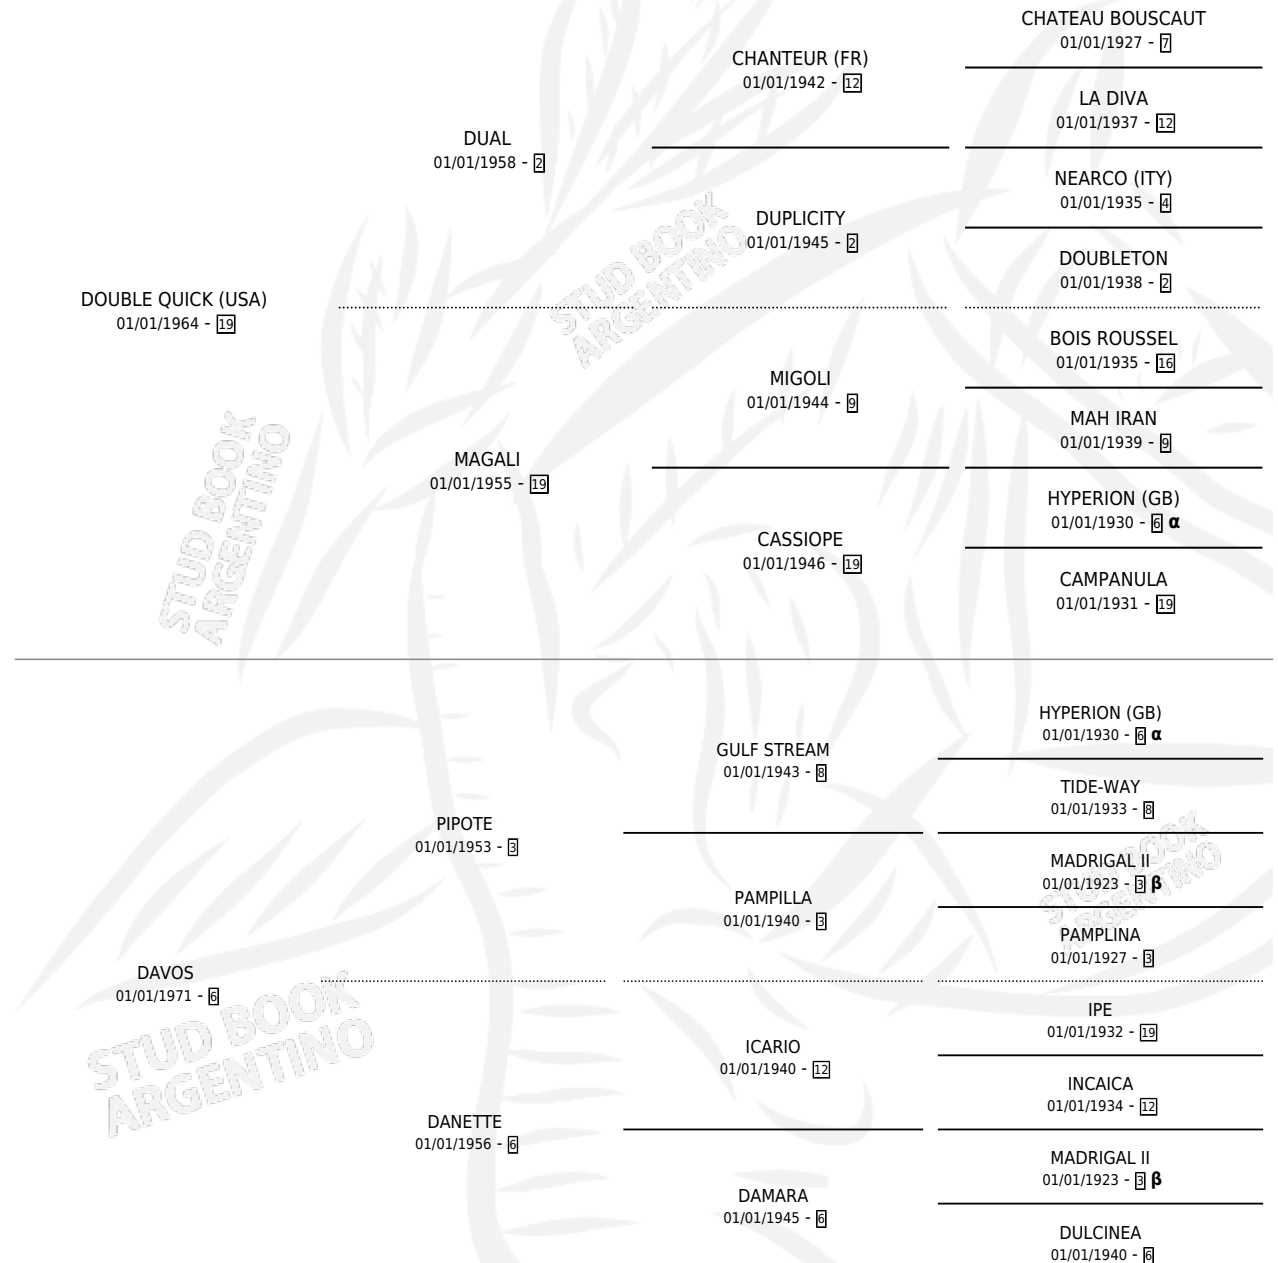

CUMPLEAÑERO

por **DOUBLE QUICK (USA)** y **DAVOS** por **PIPOTE**

Argentina · Macho · Alazan · SP · 27/08/1987
Familia 6-d · Volumen 33

ESTADO

TIPIFICACIÓN SANGUÍNEA	X
TIPIFICACIÓN POR ADN	X
PASAPORTE	X
IDENTIFICACIÓN POR MICROCHIP	X
REPRODUCTOR	X

Lugar de nacimiento: Arroyo Del Medio

Criador: Arroyo Del Medio

PEDIGREE

INBREEDING : **α,β**

CUMPLEAÑERO

Datos oficiales del Stud Book Argentino

Documento generado el 26/04/2026

studbook.org.ar