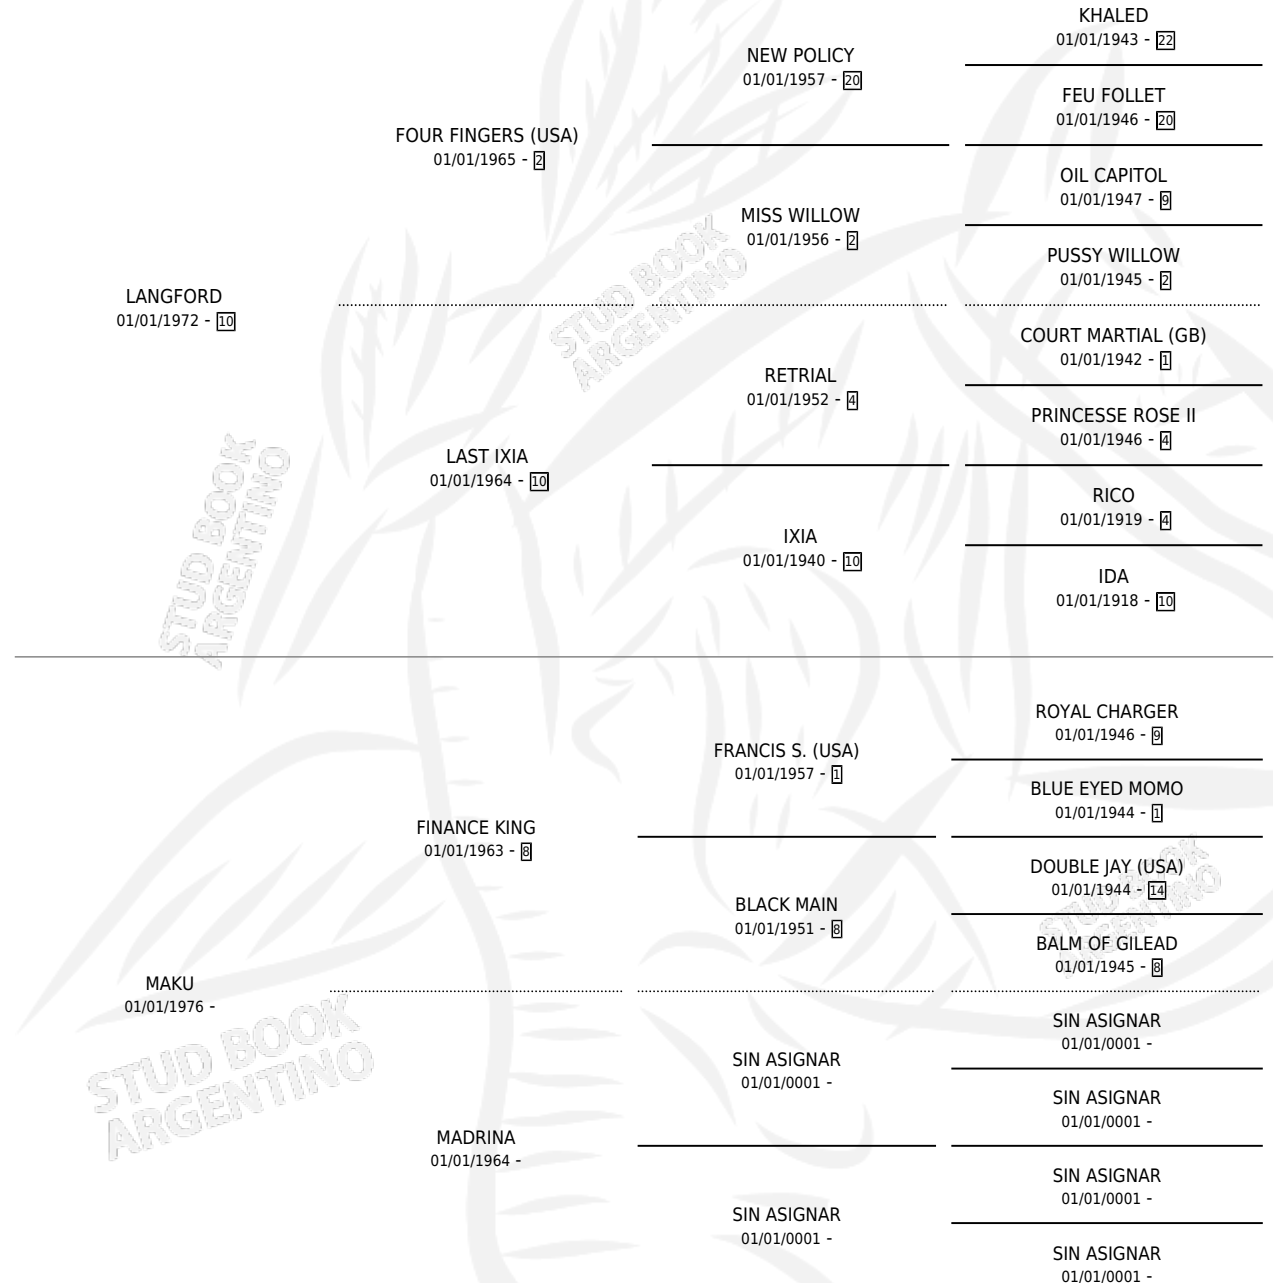

Lugar de nacimiento: La Brisa

Criador: Sin dato

~

HIJOS

	MACHOS	HEMBRAS
4 NACIERON	2	2
2 CORRIERON	1	1
1 GANARON	0	1
0 GANADORES CL	0 GANADORES GR	0 GANADORES G1

PEDIGREE

S

cimientos 4 / Efectividad 40.00%

PADRILLO	PRODUCTO	CRIADOR	1ER SERVICIO	ÚLTIMO SERVICIO
OLYMPIC TOSS	∅		24/12/2001	25/12/2001
POSEFUMA	∅		06/12/2000	28/12/2000
OLYMPIC TOSS	LOCO TOSS (M ZN, 20/11/2000)	SIN DATO	22/11/1999	24/11/1999
OLYMPIC TOSS	∅		22/12/1998	24/12/1998
OLYMPIC TOSS	∅		30/10/1997	31/10/1997
OLYMPIC TOSS	∅		09/09/1996	30/12/1996
OLYMPIC TOSS	∅		03/11/1995	30/12/1995
OLYMPIC TOSS	VICTORIA TOSS (H Z, 18/10/1995)	SIN DATO	15/10/1994	13/11/1994
CAUCASO	DR. ROBERTO (M Z, 06/10/1994)	SIN DATO	26/09/1993	02/11/1993
CAUCASO	ENCENDIDA (H Z, 29/07/1993)	SIN DATO	29/08/1992	01/09/1992