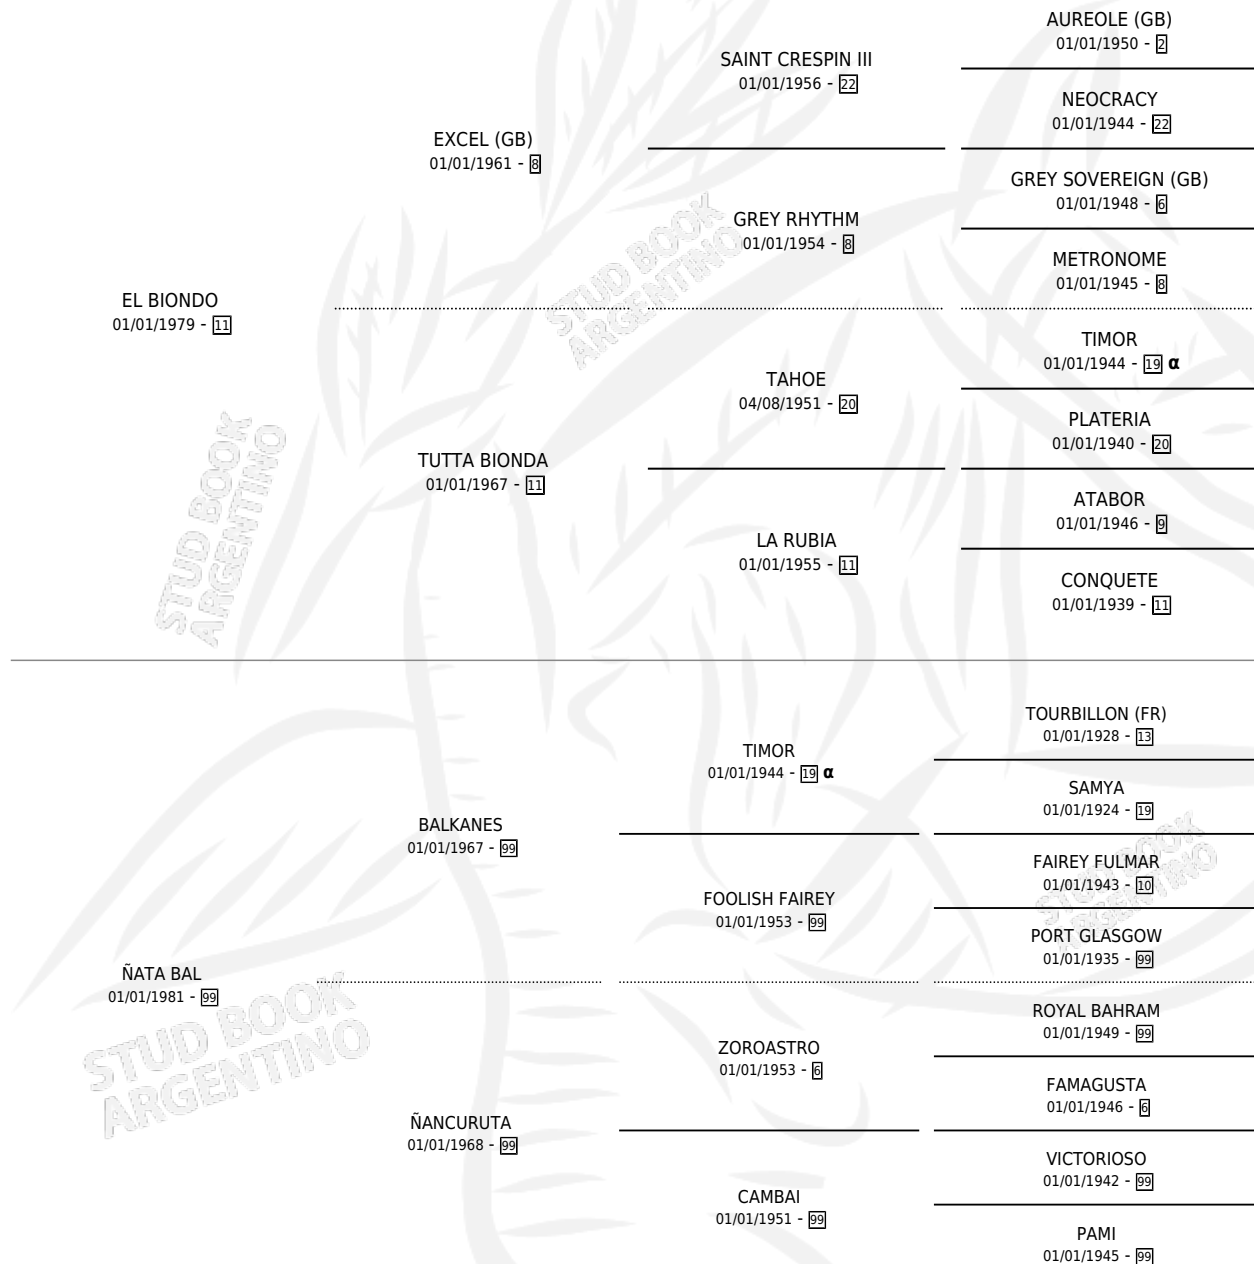

ÑATA BI ONDA

por EL BIONDO y ÑATA BAL por BALKANES

Argentina · Hembra · Zaino · SP · 05/10/1987
Familia 99 · Volumen 33

ESTADO

TIPIFICACIÓN SANGUÍNEA	X
TIPIFICACIÓN POR ADN	X
PASAPORTE	X
IDENTIFICACIÓN POR MICROCHIP	X
REPRODUCTOR	X

Lugar de nacimiento: El Pachapan

Criador: Sin dato

PEDIGREE

INBREEDING : α

ÑATA BI ONDA

Datos oficiales del Stud Book Argentino

Documento generado el 14/05/2026

studbook.org.ar