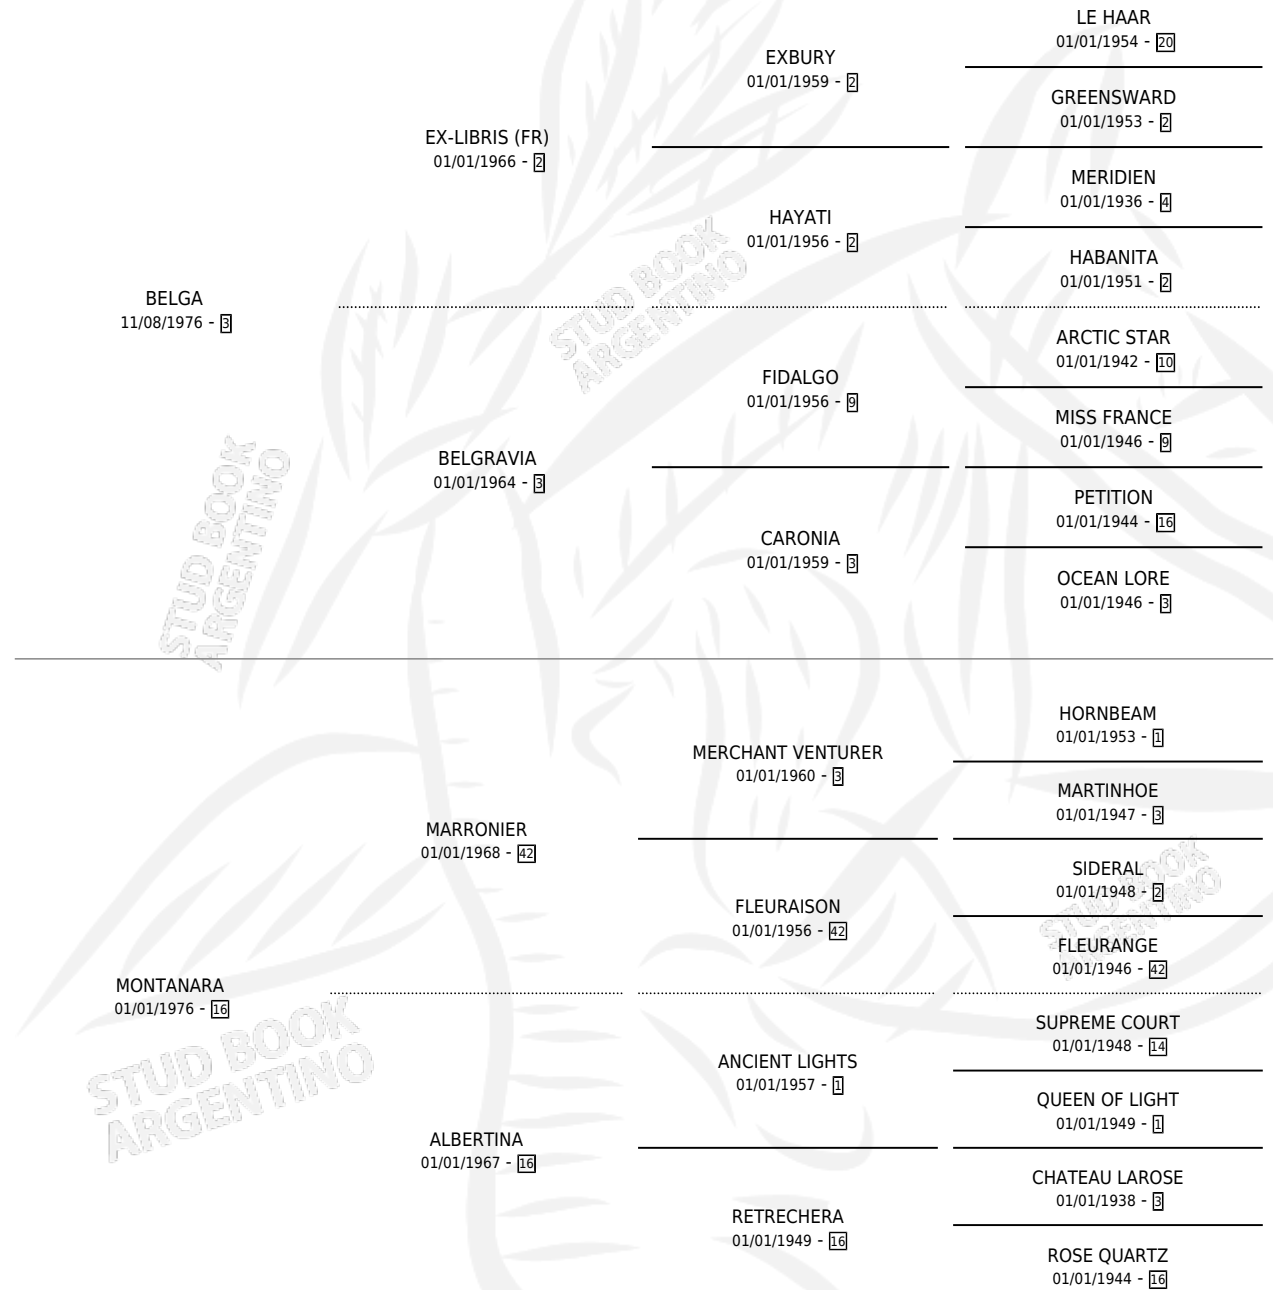

MONTABEL

por BELGA y MONTANARA por MARRONIER

Argentina · Hembra · Alazan · SP · 15/10/1987
Familia 16-h · Volumen 33

ESTADO

TIPIFICACIÓN SANGUÍNEA	X
TIPIFICACIÓN POR ADN	X
PASAPORTE	X
IDENTIFICACIÓN POR MICROCHIP	X
REPRODUCTOR	X

Lugar de nacimiento: La Bernardina

Criador: Mitagstein Simon y Hernandez Jose Carlos

PEDIGREE

MONTABEL

Datos oficiales del Stud Book Argentino

Documento generado el 10/05/2026

studbook.org.ar