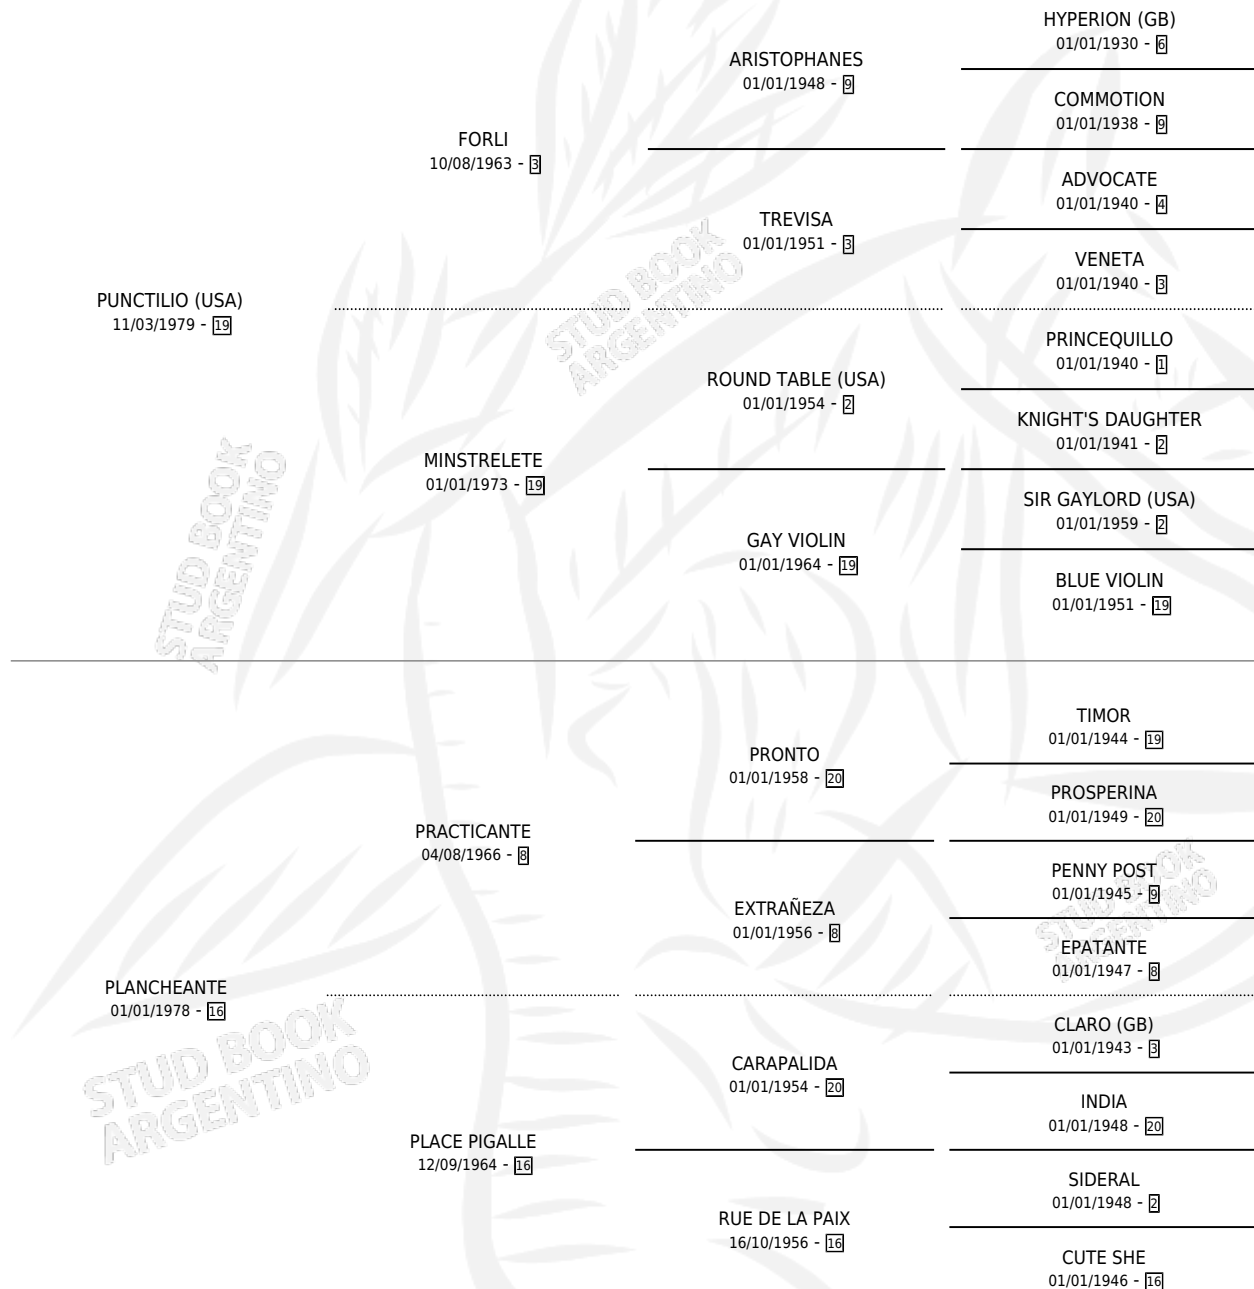

PUNTILLOSO

por PUNTILIO (USA) y PLANCHEANTE por PRACTICANTE

Argentina · Macho · Zaino · SP · 30/10/1987
Familia 16-e · Volumen 33

ESTADO

TIPIFICACIÓN SANGUÍNEA	X
TIPIFICACIÓN POR ADN	X
PASAPORTE	X
IDENTIFICACIÓN POR MICROCHIP	X
REPRODUCTOR	X

Lugar de nacimiento: Campo particular

Criador: Sin dato

PEDIGREE

CAMPAÑA

Solo carreras oficiales de Argentina

POR EDAD

EDAD	CC	1°	2°	3°	4°	5°	NP	CLC	CLG	CLCG1	CLGG1	IMPORTE	GANANCIA / CC
3 AÑOS	3	0	0	0	0	0	3	0	0	0	0	\$0	\$0
TOTALES	3	0	0	0	0	0	3	0	0	0	0	\$0	\$0
%		0.0%	0.0%	0.0%	0.0%	0.0%	100%	0.0%	0.0%	0.0%	0.0%		