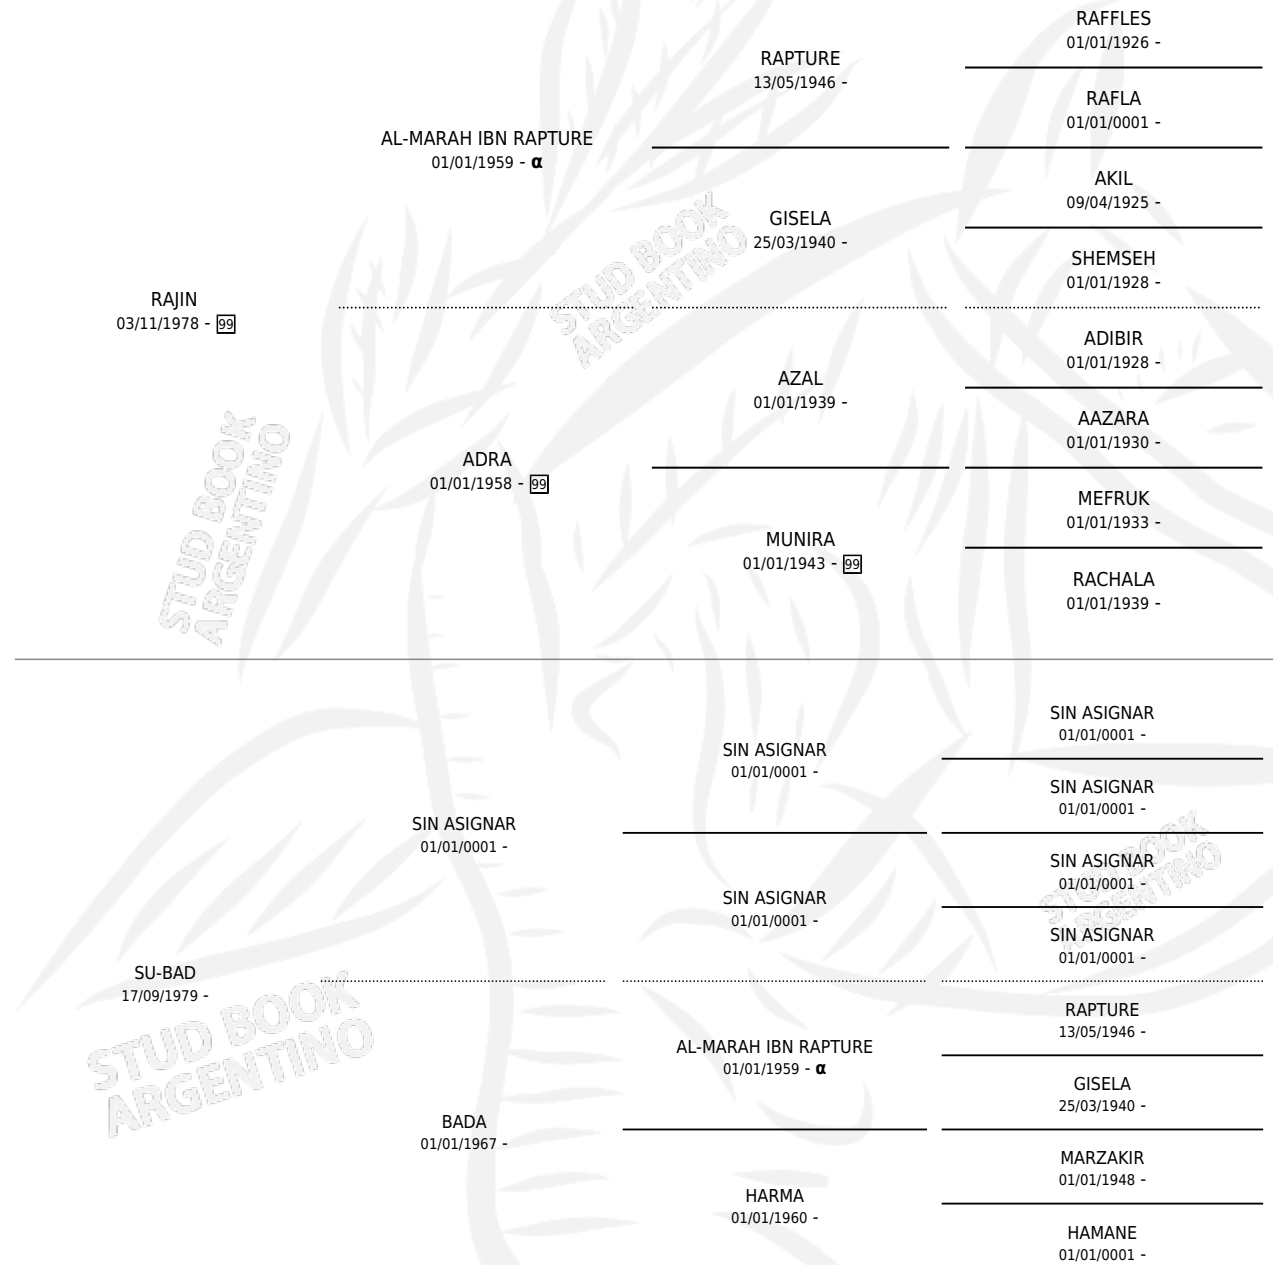

SUBIDA

por **RAJIN** y **SU-BAD** por **SIN ASIGNAR**

Argentina · Hembra · Tordillo · AP · 12/10/1987
Familia · Volumen 33

ESTADO

TIPIFICACIÓN SANGUÍNEA	✓
TIPIFICACIÓN POR ADN	X
PASAPORTE	X
IDENTIFICACIÓN POR MICROCHIP	X
REPRODUCTOR	✓

Lugar de nacimiento: Antenal

Criador: Sin dato

~

HIJOS

	MACHOS	HEMBRAS
1 NACIERON	0	1
SIN ACTUACIONES		

PEDIGREE

INBREEDING : α