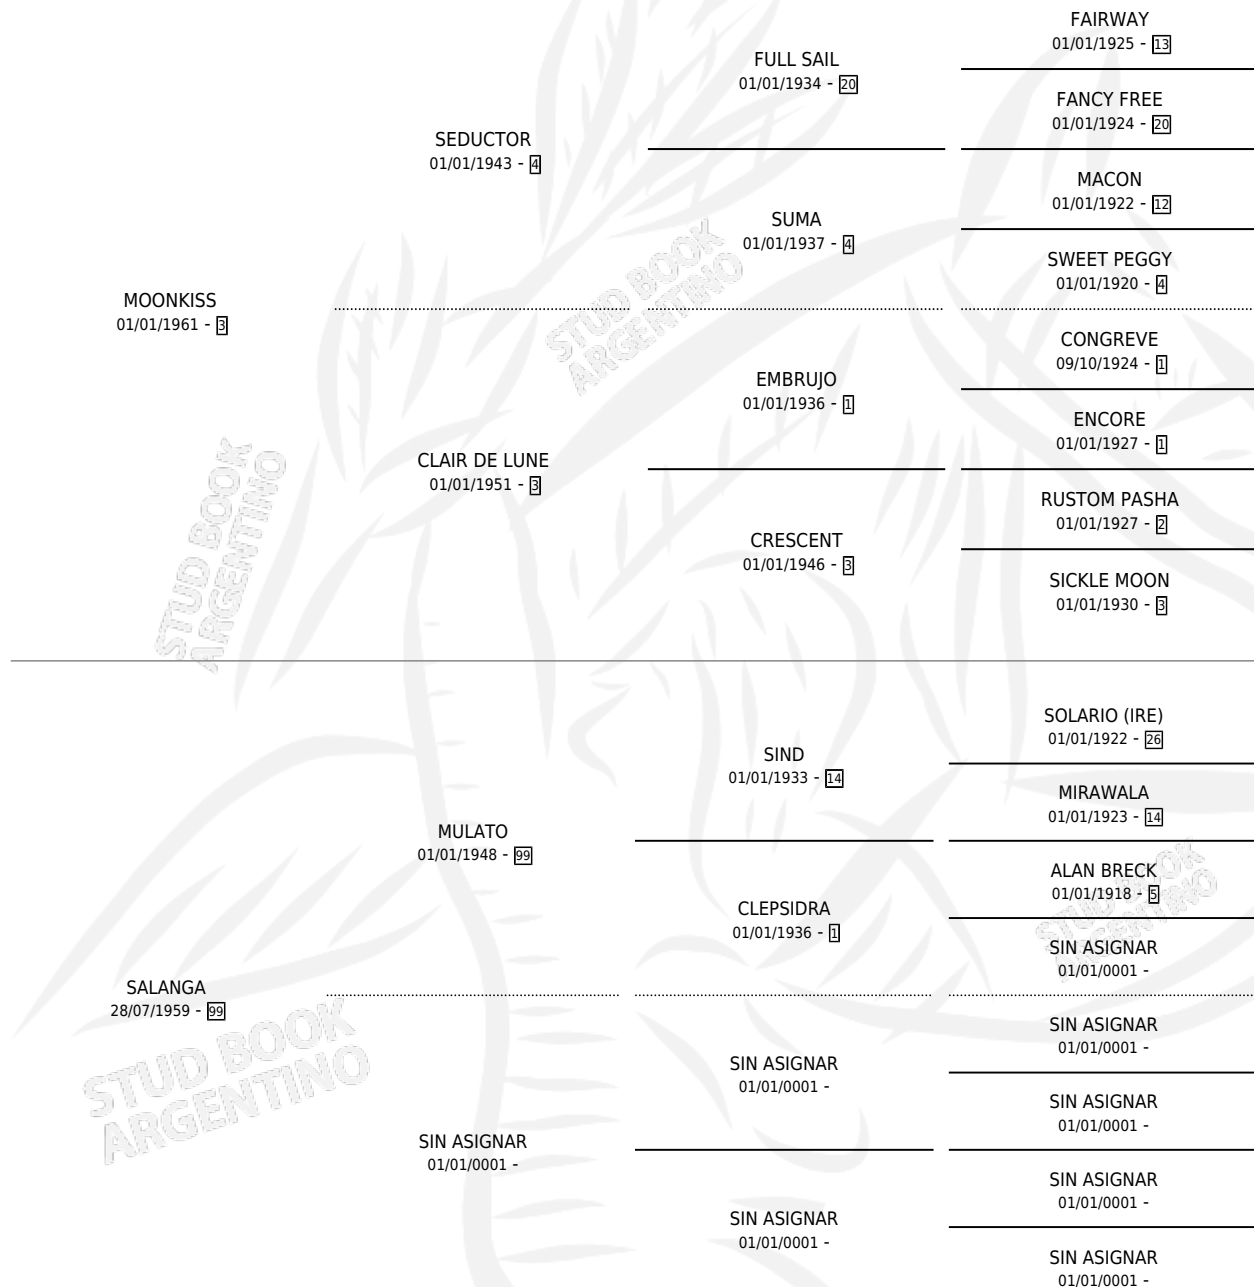

YALACO

por **MOONKISS** y **SALANGA** por **MULATO**

Argentina · Macho · Alazan · SP · 29/10/1969
Familia 99 · Volumen 27

ESTADO

| | |
|------------------------------|---|
| TIPIFICACIÓN SANGUÍNEA | X |
| TIPIFICACIÓN POR ADN | X |
| PASAPORTE | X |
| IDENTIFICACIÓN POR MICROCHIP | X |
| REPRODUCTOR | X |

Lugar de nacimiento: Campo particular

Criador: Sin dato

~

HIJOS

| | MACHOS | HEMBRAS |
|-----------------|--------|---------|
| 5 NACIERON | 1 | 4 |
| SIN ACTUACIONES | | |

PEDIGREE

YALACO

Datos oficiales del Stud Book Argentino