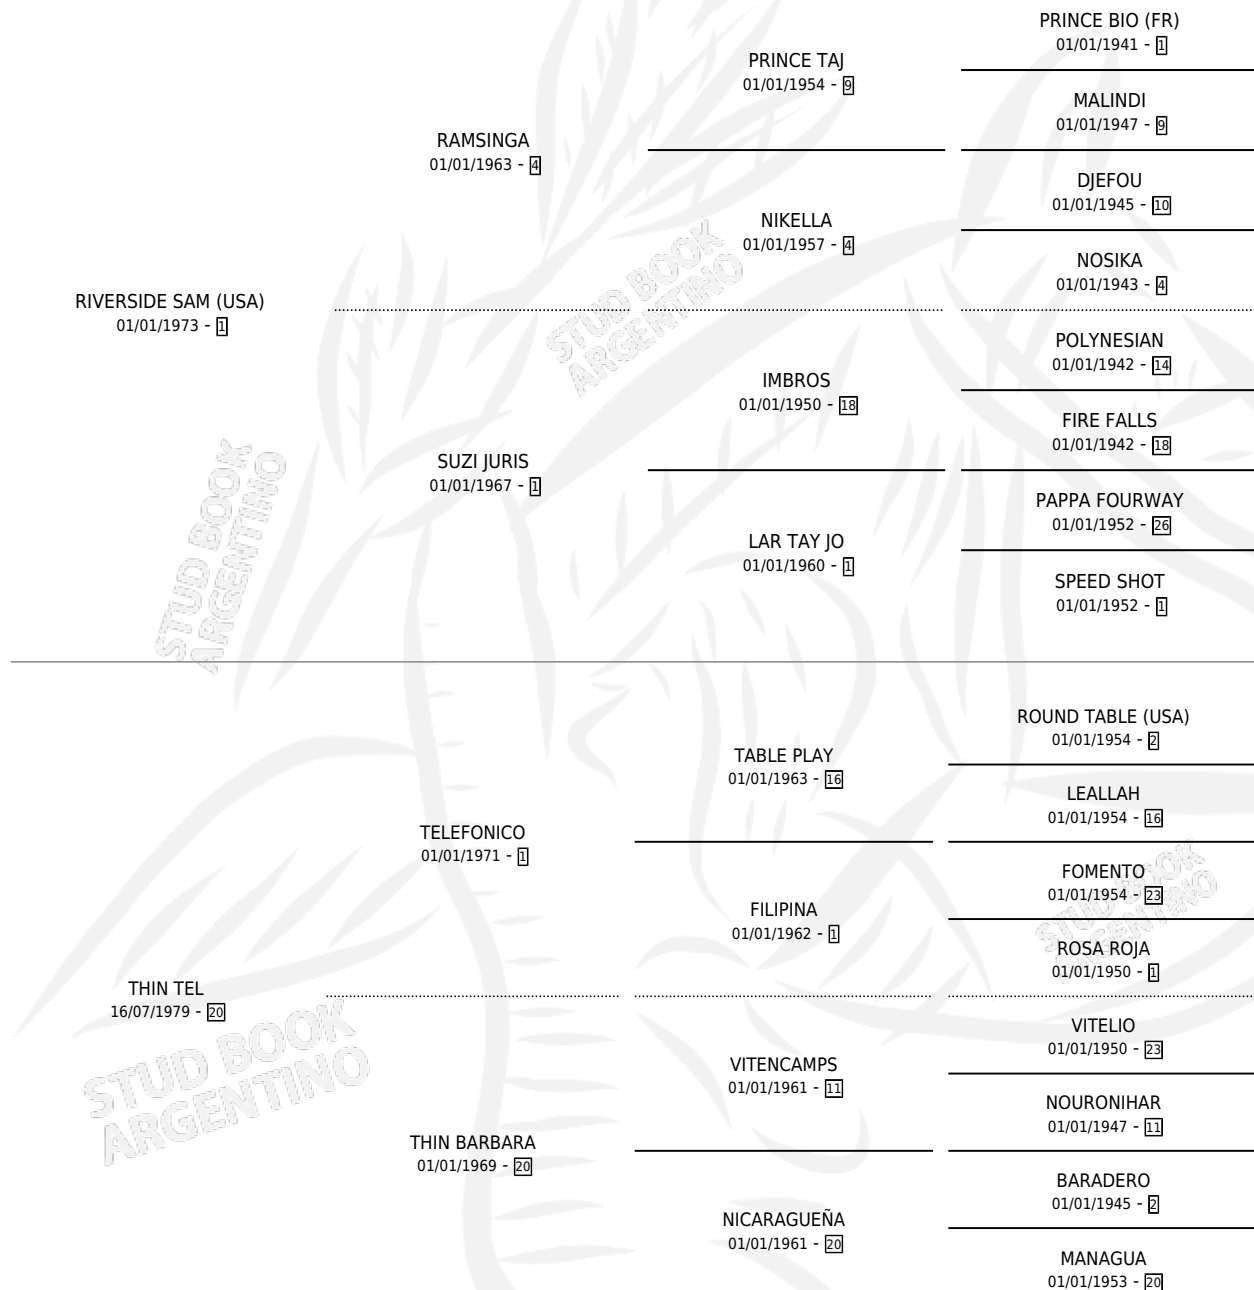

TERESA SAM

por RIVERSIDE SAM (USA) y THIN TEL por TELEFONICO

Argentina · Hembra · Zaino Doradillo · SP · 23/10/1987
Familia 20 · Volumen 33

ESTADO

TIPIFICACIÓN SANGUÍNEA	✓
TIPIFICACIÓN POR ADN	X
PASAPORTE	X
IDENTIFICACIÓN POR MICROCHIP	X
REPRODUCTOR	✓

Lugar de nacimiento: Los Robles

Criador: Sin dato

~

HIJOS

	MACHOS	HEMBRAS
1 NACIERON	1	0
1 CORRIERON	1	0

SIN ACTUACIONES

PEDIGREE

CAMPAÑA

Solo carreras oficiales de Argentina

POR EDAD

EDAD	CC	1°	2°	3°	4°	5°	NP	CLC	CLG	CLCG1	CLGG1	IMPORTE	GANANCIA / CC
3 AÑOS	1	0	0	0	0	0	1	0	0	0	0	\$0	\$0
4 AÑOS	1	0	0	0	1	0	0	0	0	0	0	\$0	\$0
5 AÑOS	2	0	0	0	0	1	1	0	0	0	0	\$0	\$0
6 AÑOS	2	0	0	0	0	1	1	0	0	0	0	\$0	\$0
TOTALES	6	0	0	0	1	2	3	0	0	0	0	\$0	\$0
%		0.0%	0.0%	0.0%	16.7%	33.3%	50.0%	0.0%	0.0%	0.0%	0.0%		